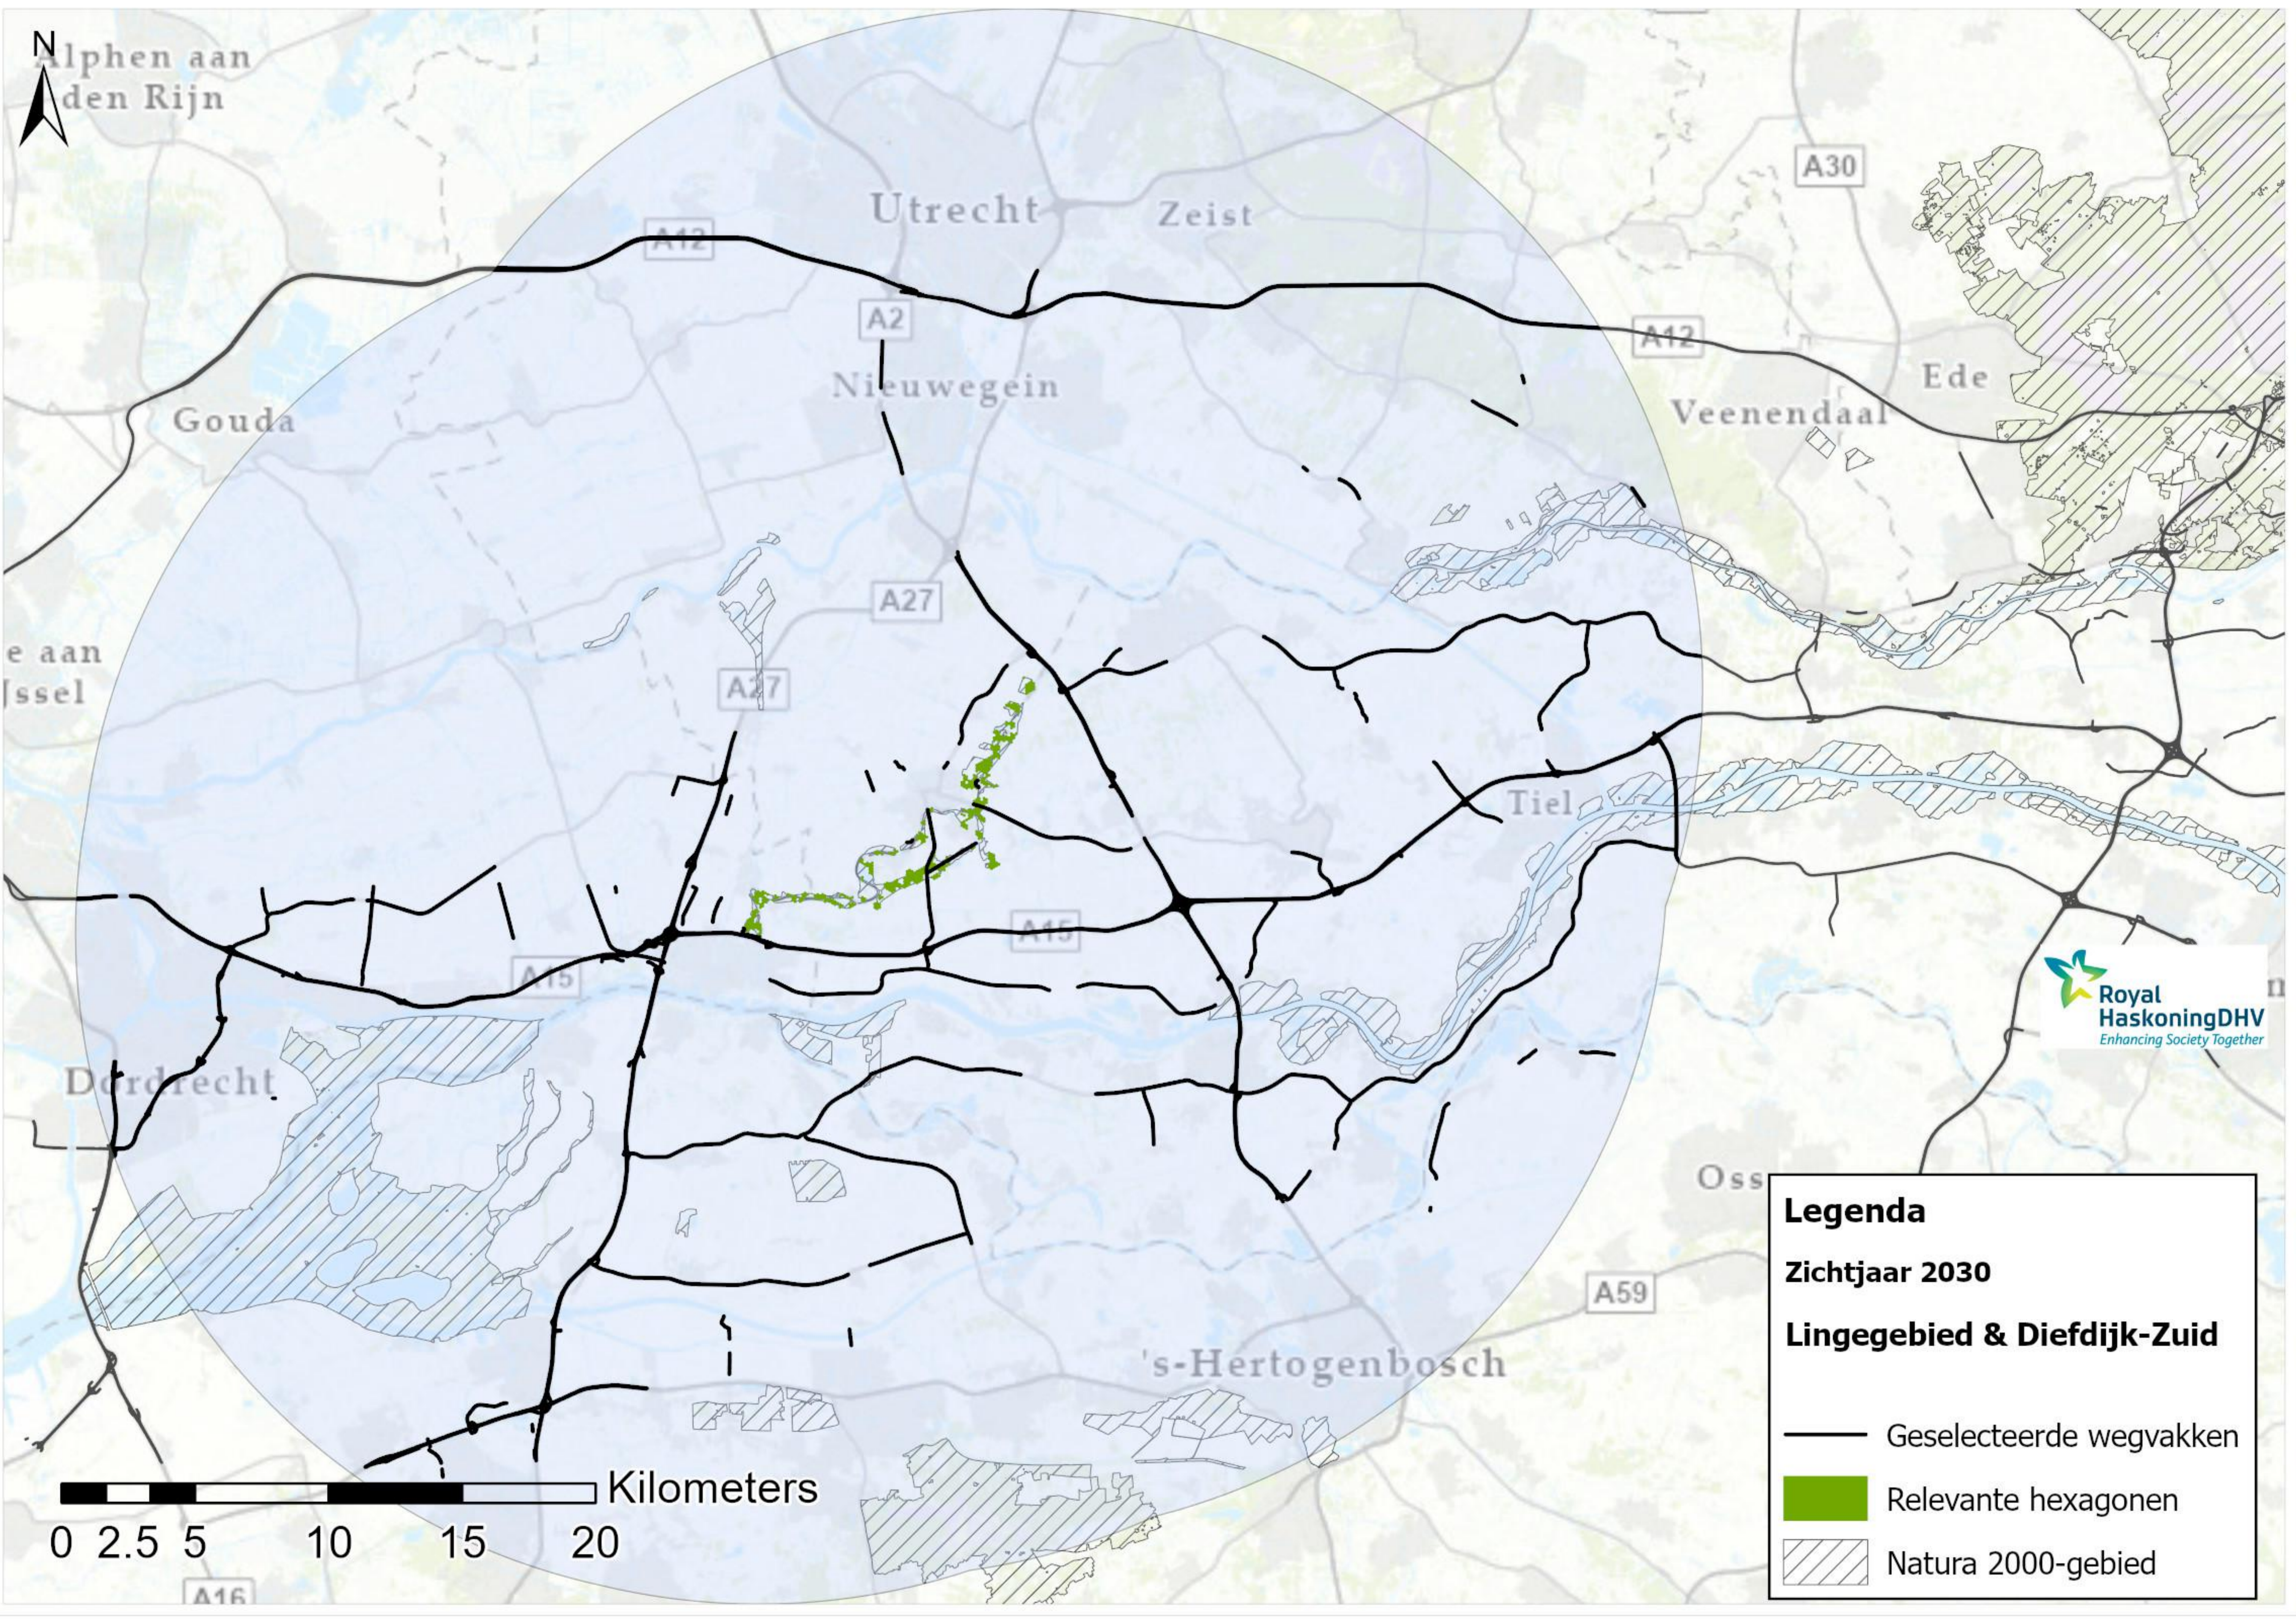

Legenda

Zichtjaar 2030

Biesbosch

- Geselecteerde wegvakken
- Relevante hexagonen
- ▨ Natura 2000-gebied

ger
oom

Alphen aan den Rijn

Utrecht Zeist

A30

Gouda

Nieuwegein

Veenendaal

Ede

e aan
ssel

A27

A27

Tiel

A15

A15

Dordrecht

Oss

Legenda

Zichtjaar 2030

Lingegebied & Diefdijk-Zuid

— Geselecteerde wegvakken

■ Relevante hexagonen

▨ Natura 2000-gebied

0 2.5 5 10 15 20 Kilometers

A16

A59

's-Hertogenbosch

Legenda

Zichtjaar 2030