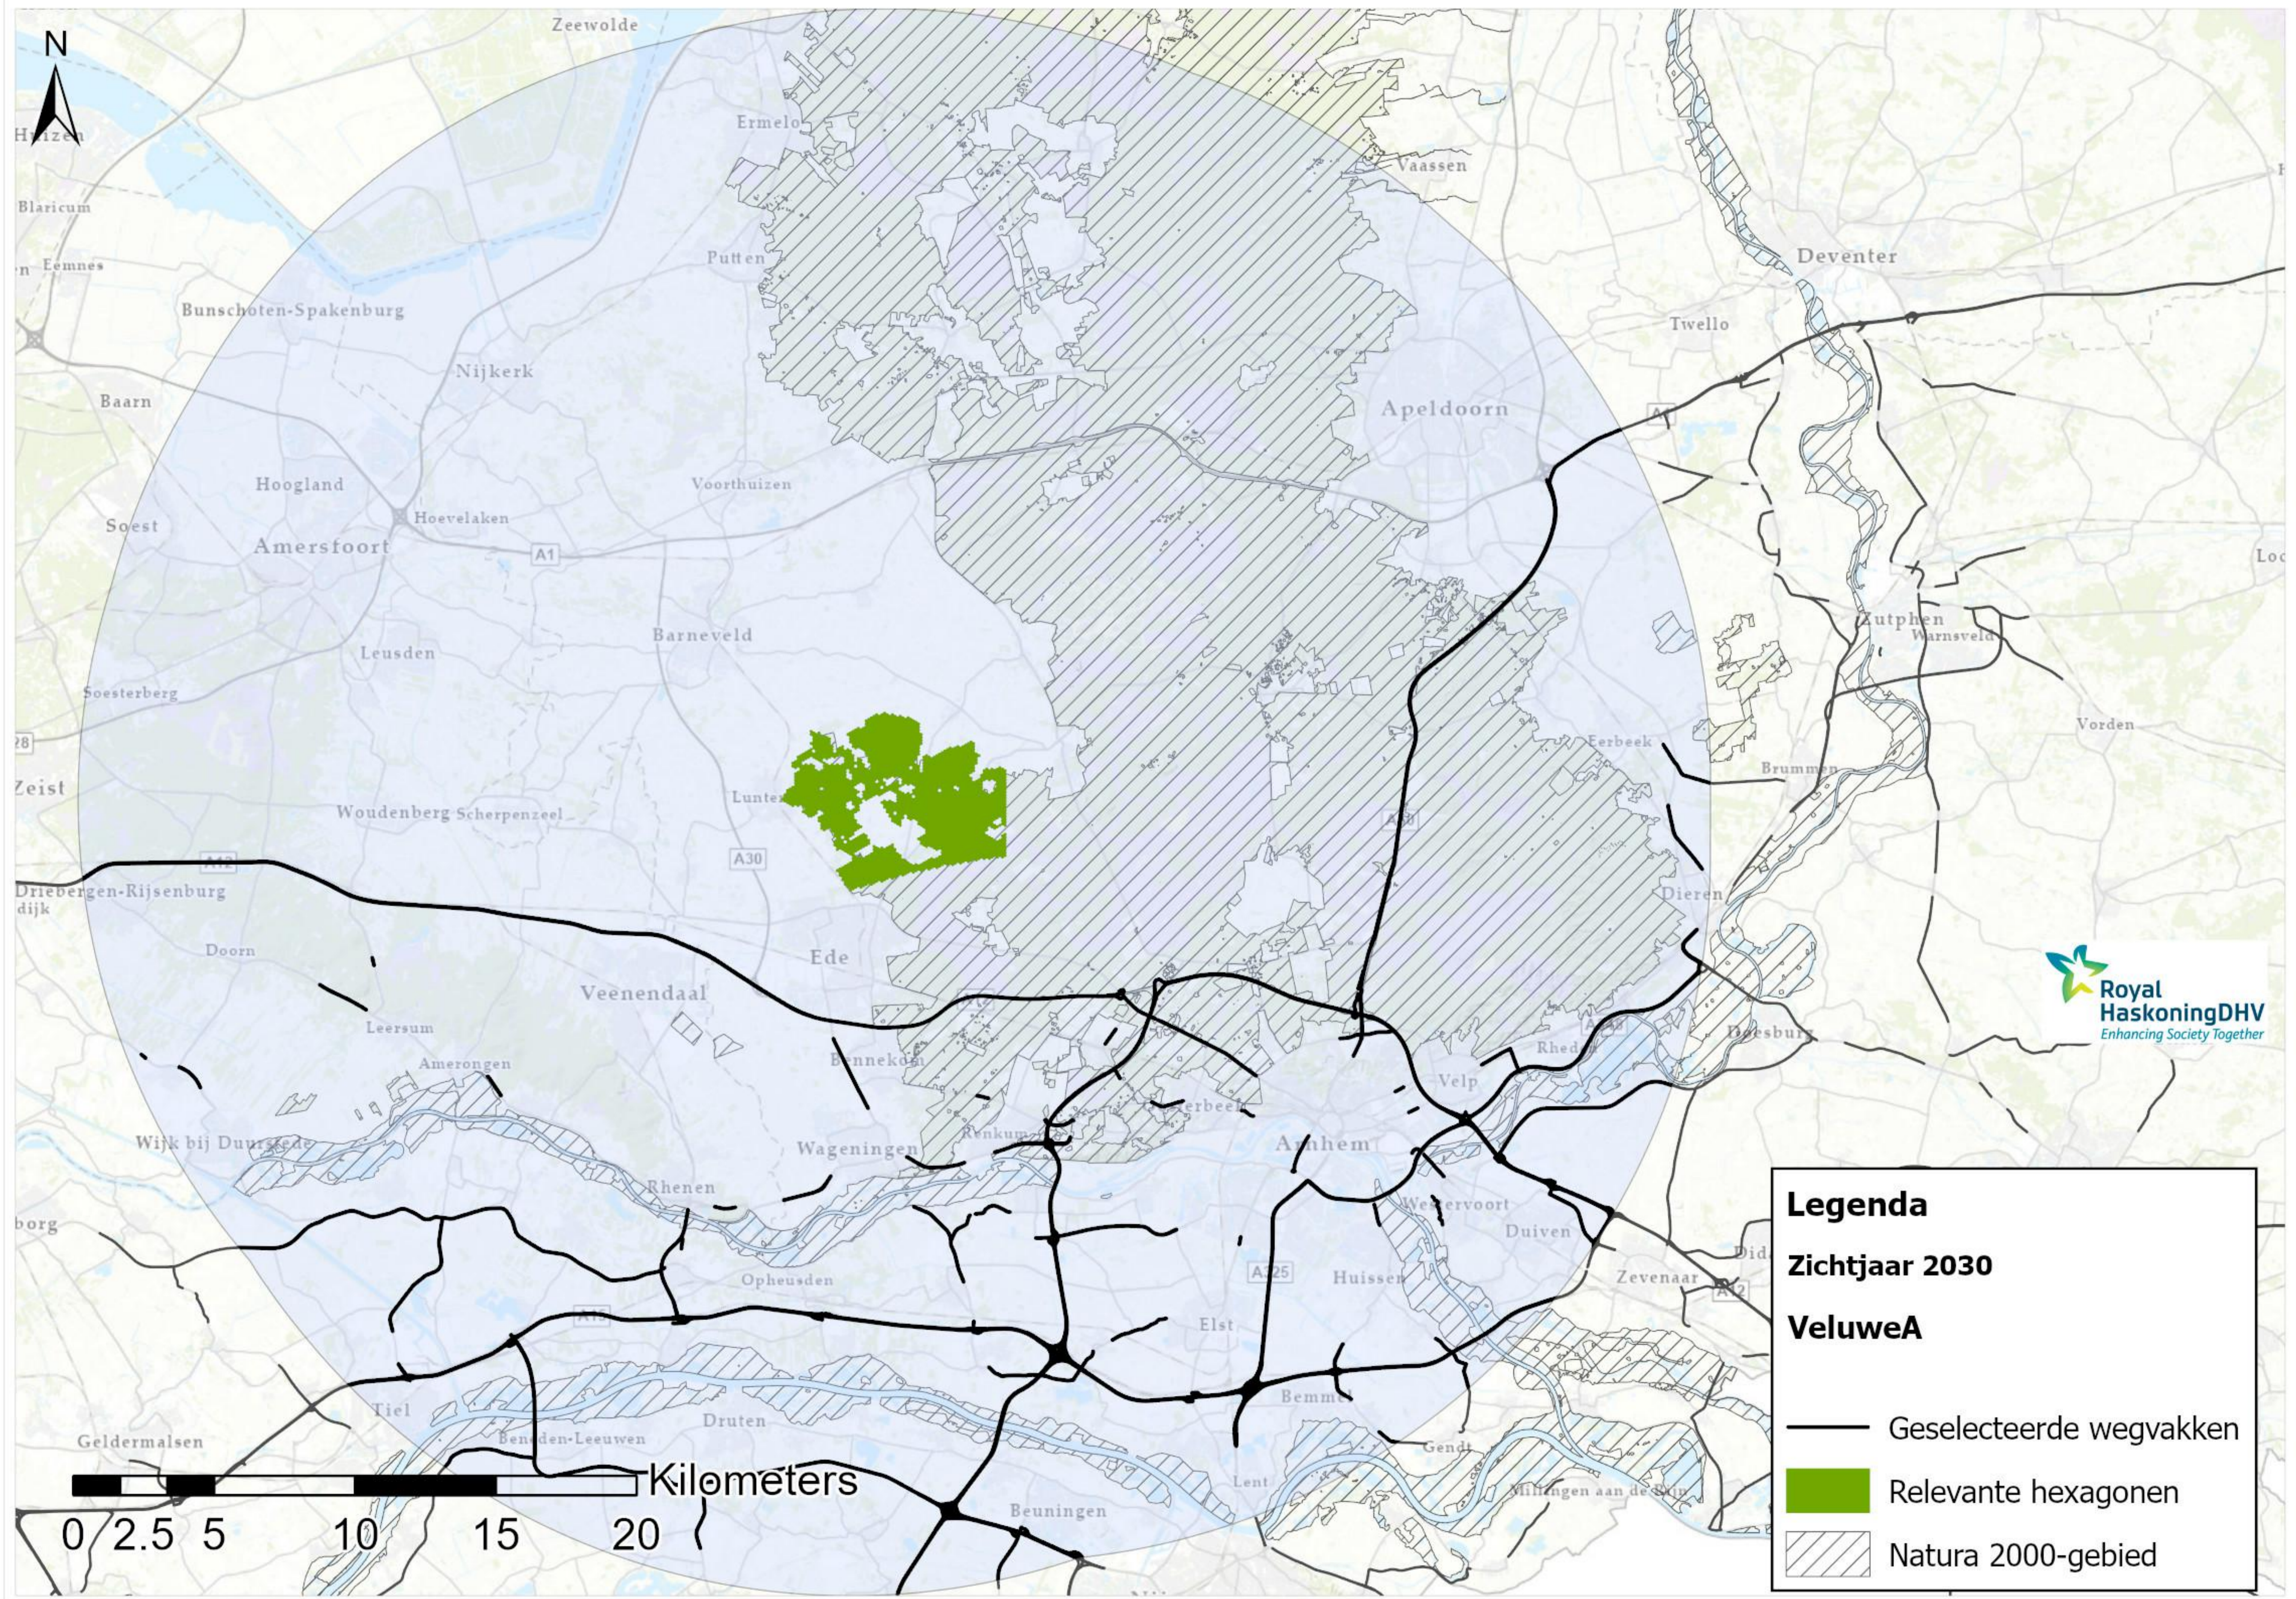

- Geselecteerde wegvakken
- Relevante hexagonen
- ▨ Natura 2000-gebied

0 2.5 5 10 15 20 Kilometers

Legenda

Zichtjaar 2030

RijntakkenE

-  Geselecteerde wegvakken
-  Relevante hexagonen
-  Natura 2000-gebied

Legenda

Zichtjaar 2030

RijntakkenF

- Geselecteerde wegvakken
- Relevante hexagonen
- ▨ Natura 2000-gebied

Legenda

Zichtjaar 2030

Veluwe

- Geselecteerde wegvakken
- Relevante hexagonen
- ▨ Natura 2000-gebied

Legenda

Zichtjaar 2030

VeluweA

-  Geselecteerde wegvakken
-  Relevante hexagonen
-  Natura 2000-gebied

Legenda
Zichtjaar 2030
VeluweB

- Geselecteerde wegvakken
- Relevante hexagonen
- ▨ Natura 2000-gebied

Legenda
Zichtjaar 2030

VeluweC

- Geselecteerde wegvakken
- Relevante hexagonen
- ▨ Natura 2000-gebied

Legenda
Zichtjaar 2030
VeluweE

- Geselecteerde wegvakken
- Relevante hexagonen
- ▨ Natura 2000-gebied

Legenda
Zichtjaar 2030
VeluweF