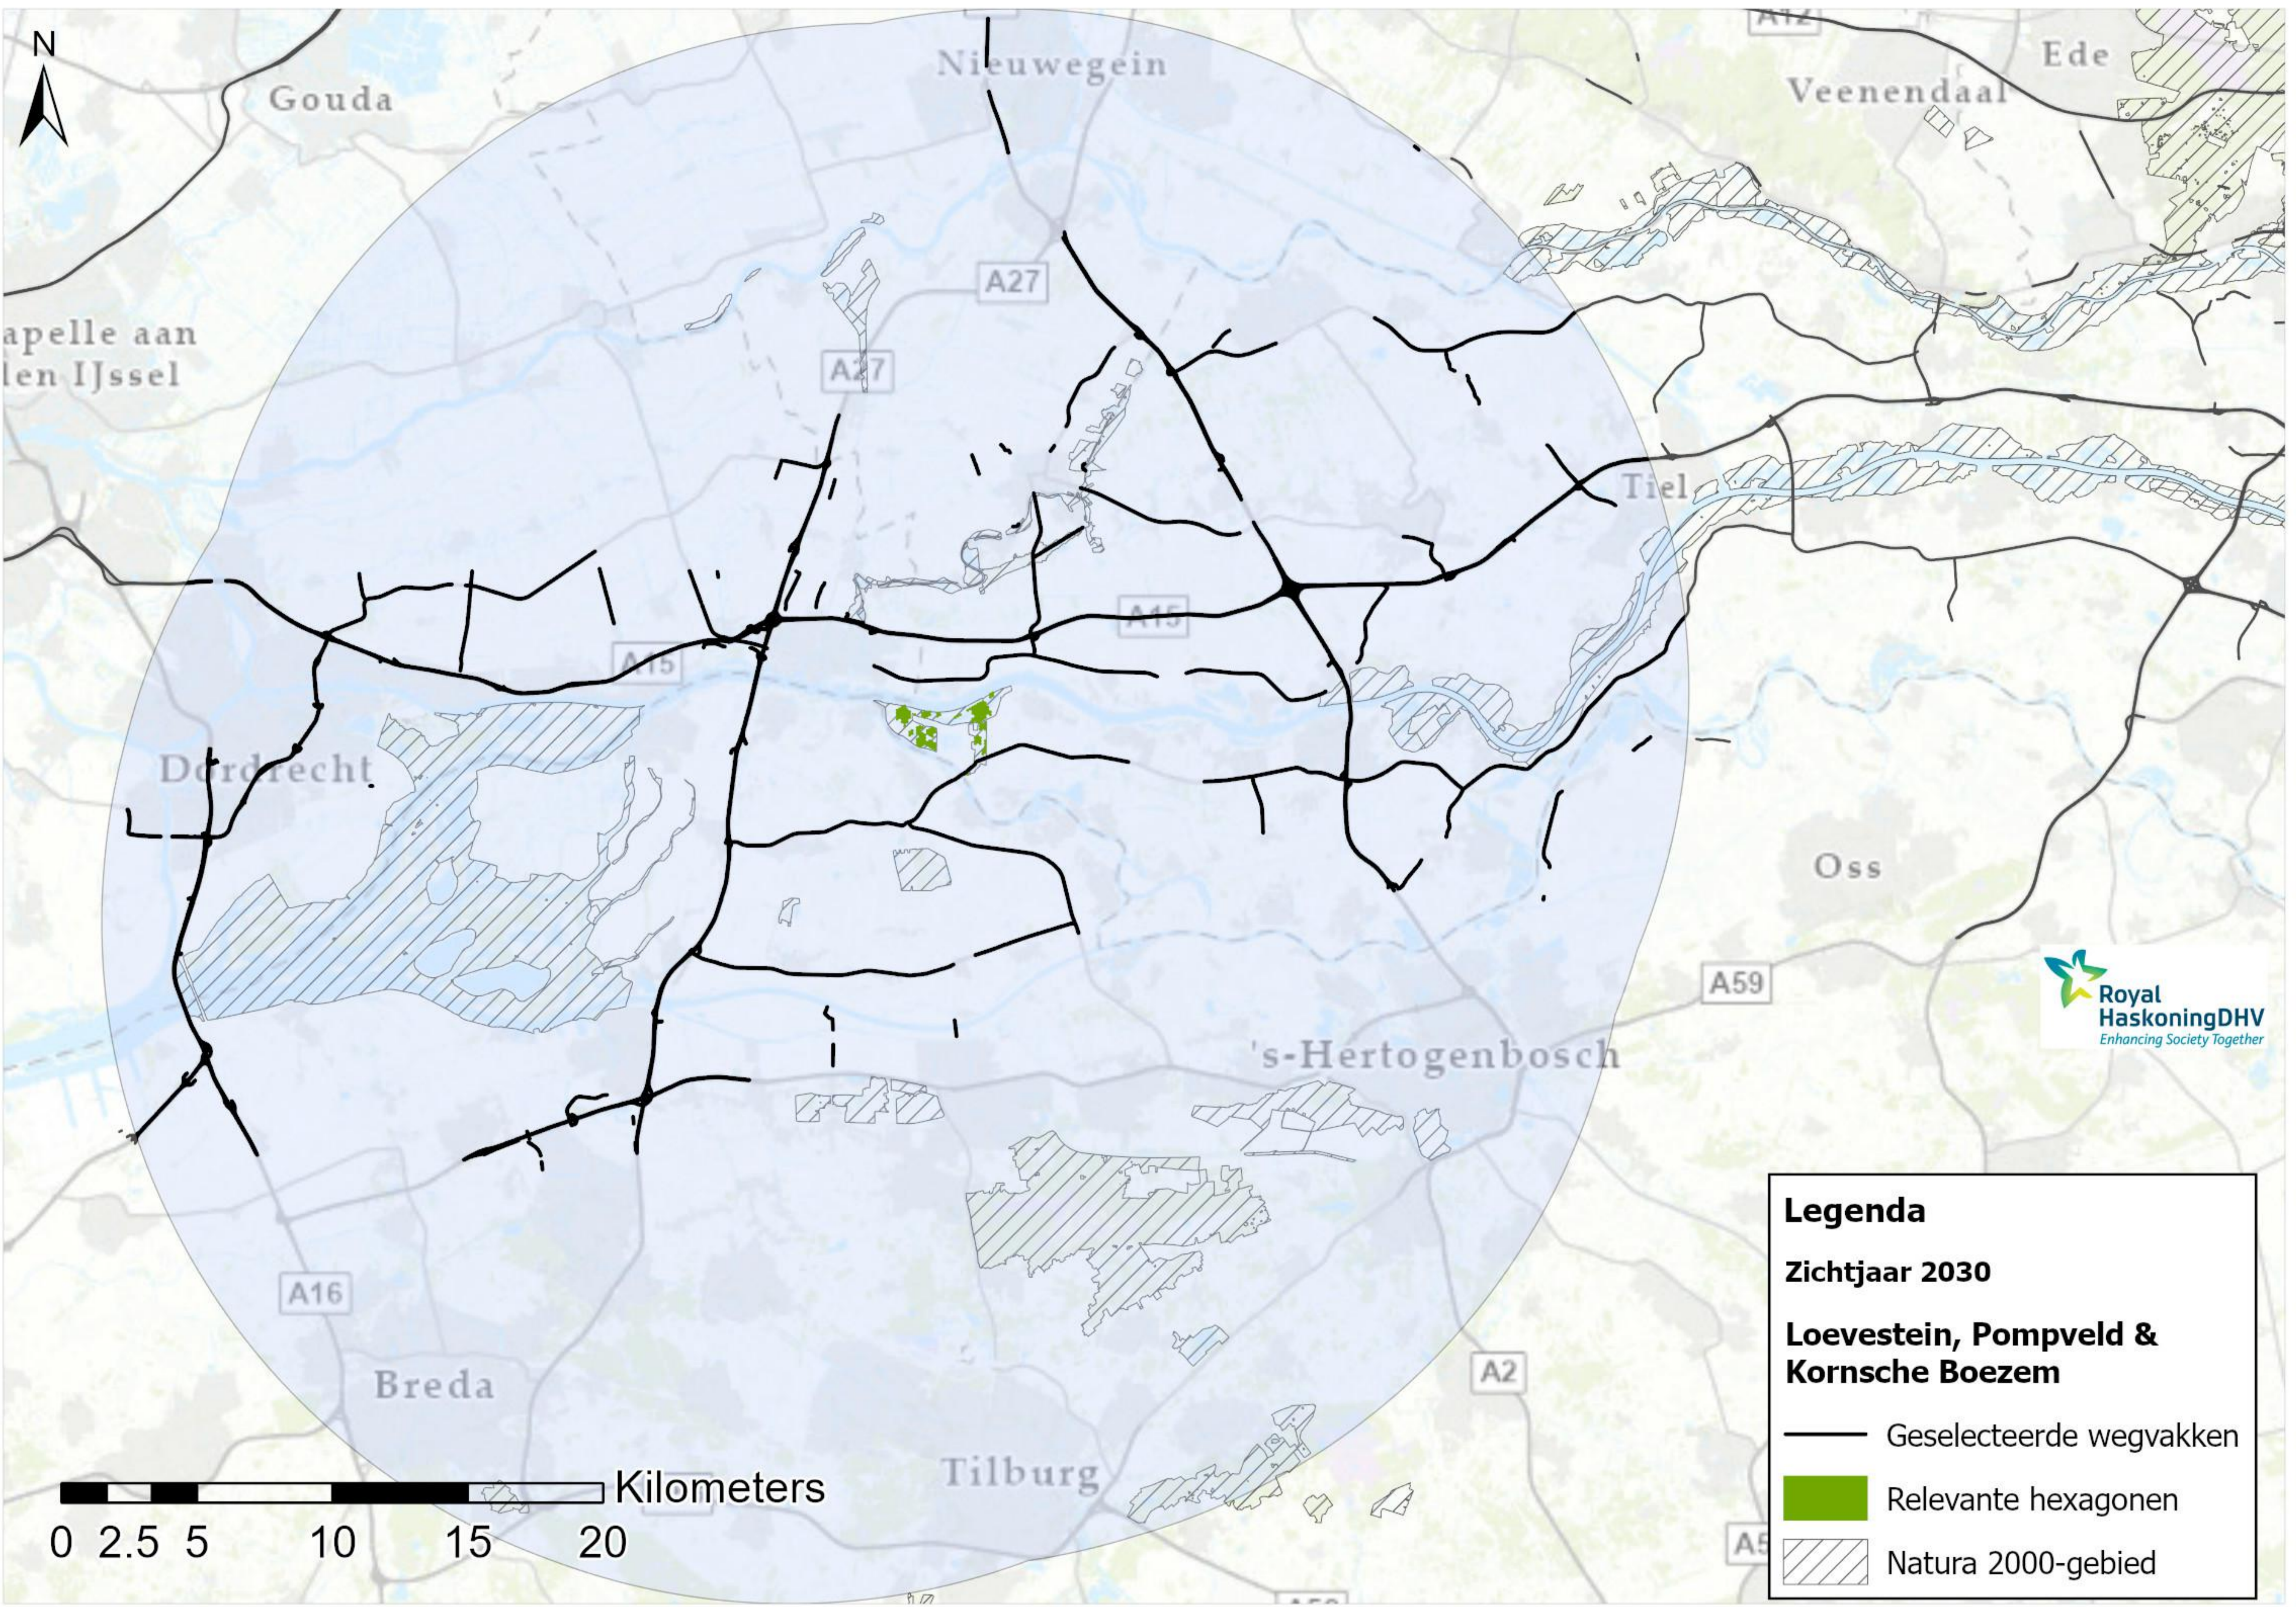

A15

A15

Dordrecht

Oss

Legenda

Zichtjaar 2030

Lingegebied & Diefdijk-Zuid

— Geselecteerde wegvakken

■ Relevante hexagonen

▨ Natura 2000-gebied

0 2.5 5 10 15 20 Kilometers

A16

A59

's-Hertogenbosch

Legenda

Zichtjaar 2030

Loevestein, Pompveld & Kornsche Boezem

- Geselecteerde wegvakken
- Relevante hexagonen
- ▨ Natura 2000-gebied

Legenda
Zichtjaar 2030

Rijntakken

- Geselecteerde wegvakken
- Relevante hexagonen
- ▨ Natura 2000-gebied