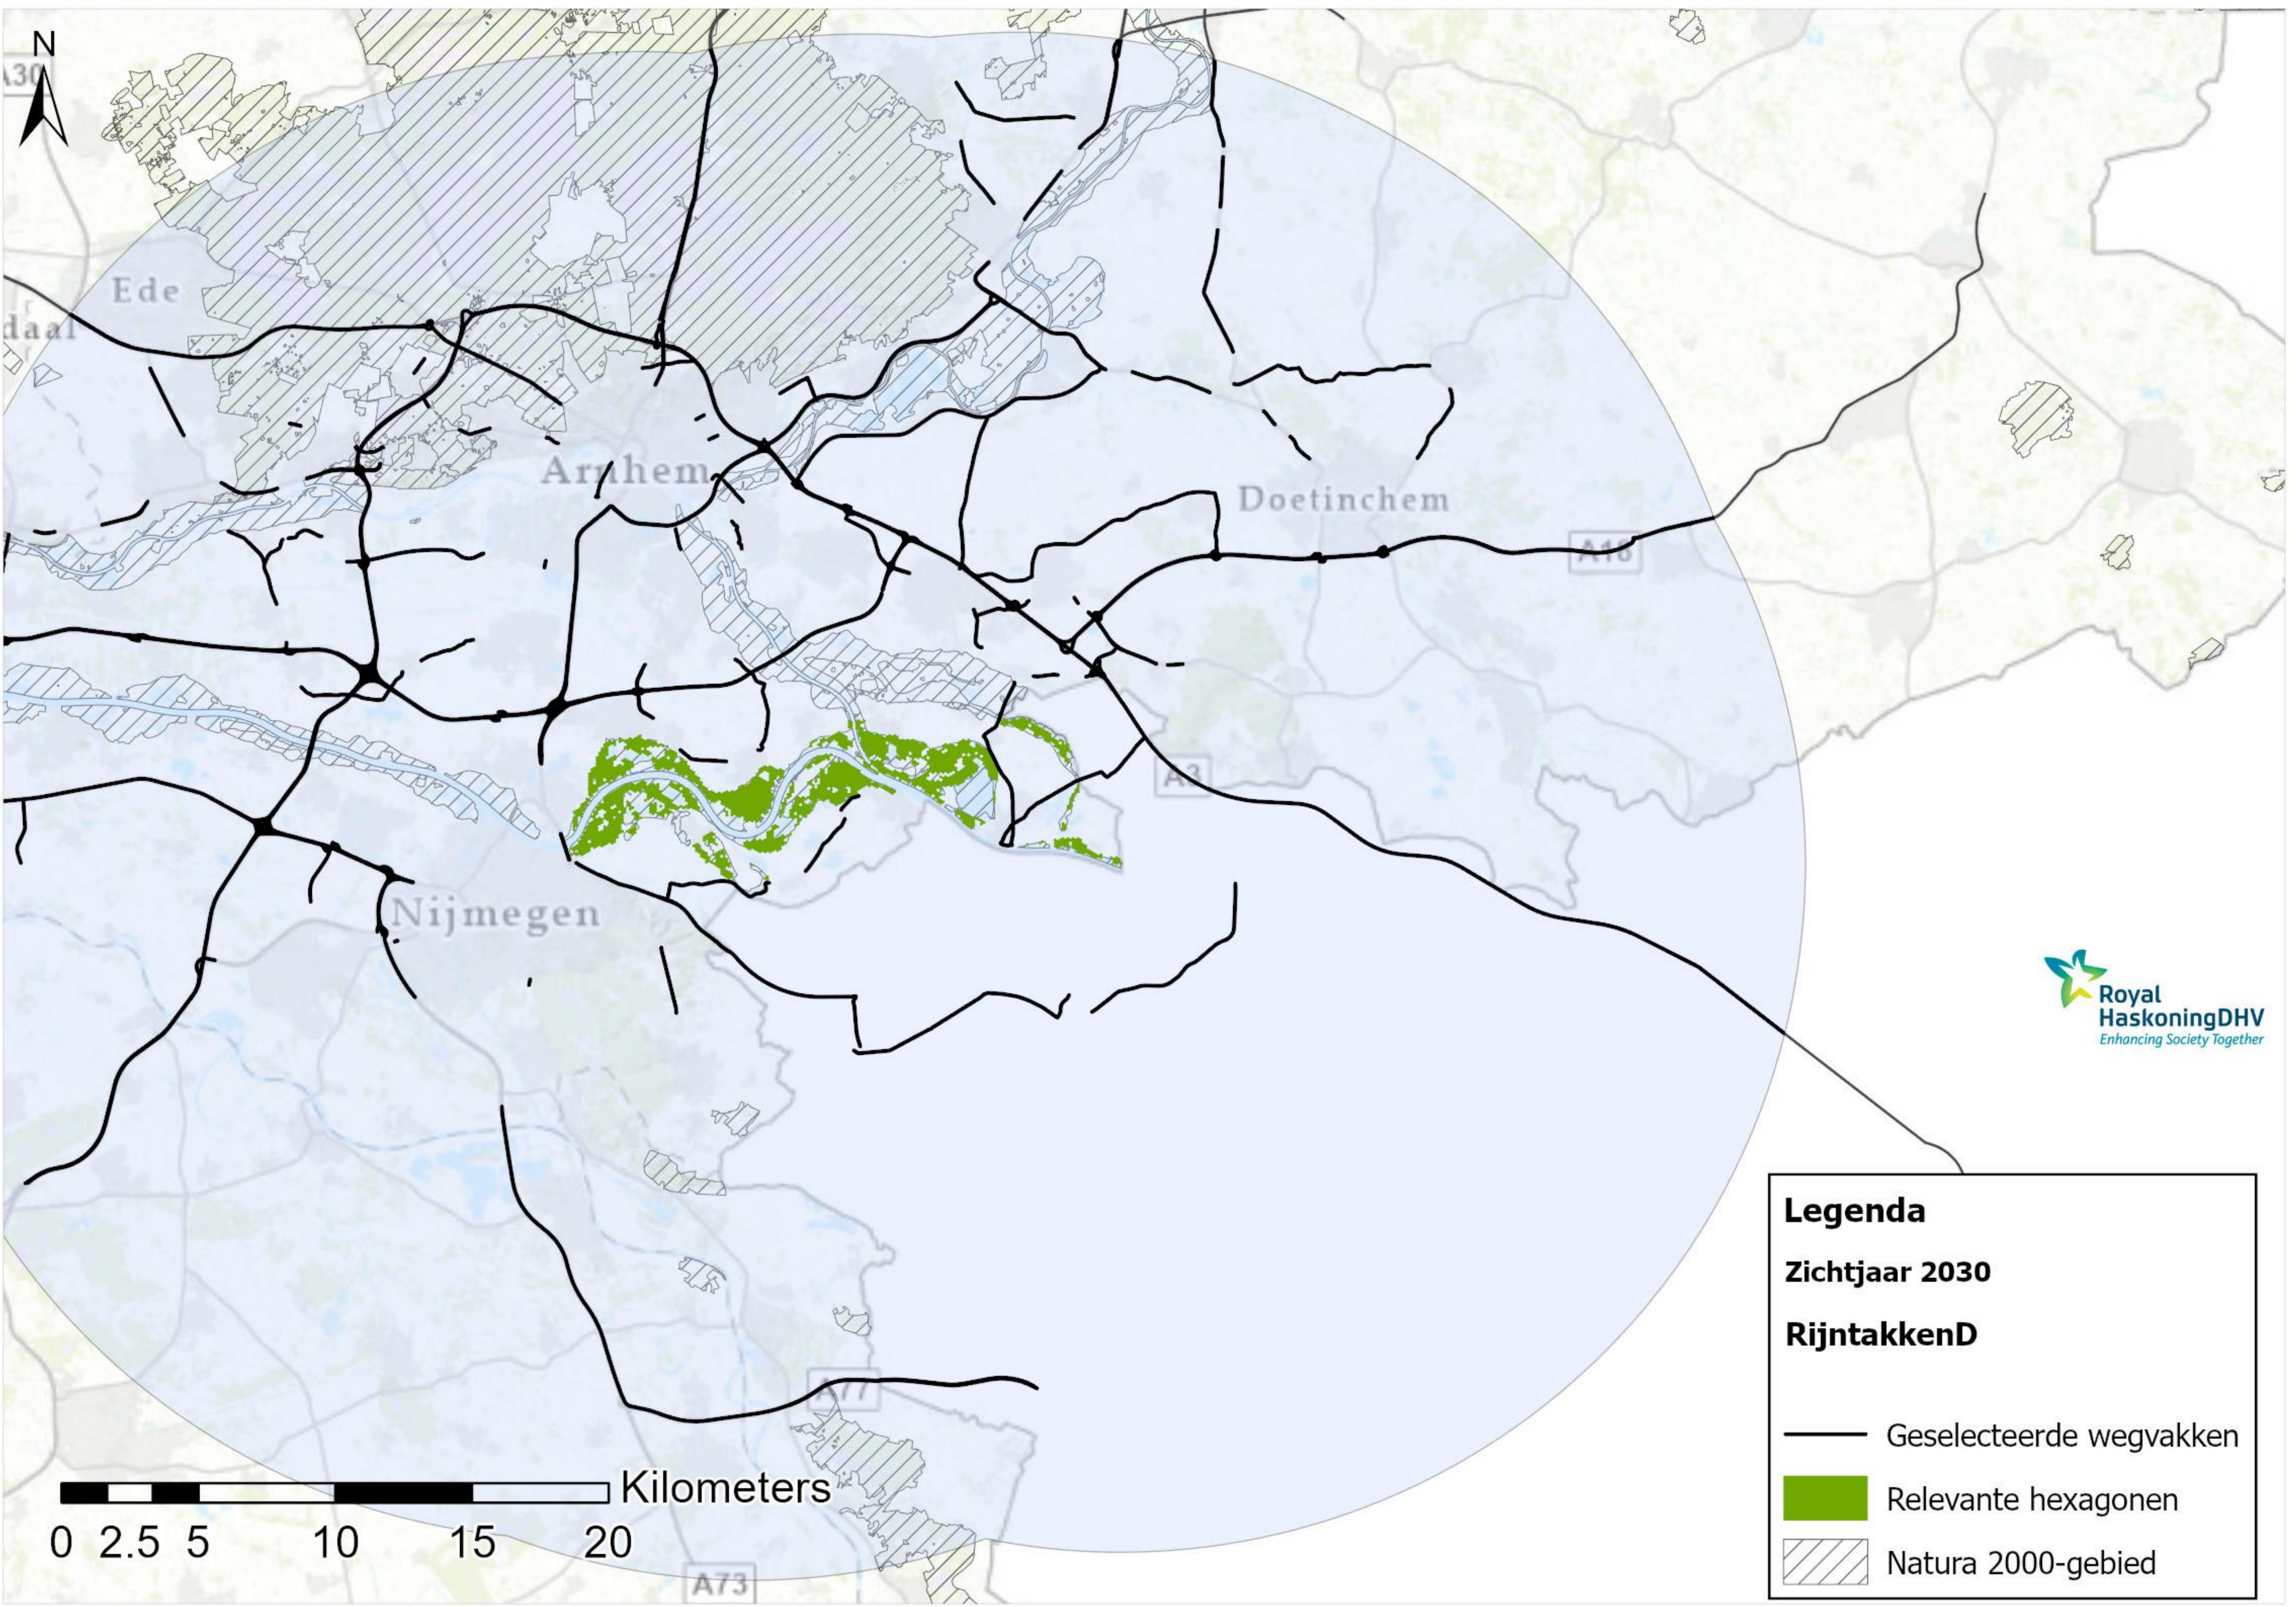

Legenda

Zichtjaar 2030

RijntakkenA

- Geselecteerde wegvakken
- Relevante hexagonen
- ▨ Natura 2000-gebied

Utrecht Zeist A30 A12 Ede Arnhem Doetinchem A18 A27 A15 A59 's-Hertogenbosch Tiel Nijmegen Oss A73 A2

Legenda

Zichtjaar 2030

RijntakkenB

-  Geselecteerde wegvakken
-  Relevante hexagonen
-  Natura 2000-gebied

ilburg

Legenda

Zichtjaar 2030

RijntakkenD

- Geselecteerde wegvakken
- Relevante hexagonen
- ▨ Natura 2000-gebied

0 2.5 5 10 15 20 Kilometers

Legenda

Zichtjaar 2030

RijntakkenE

-  Geselecteerde wegvakken
-  Relevante hexagonen
-  Natura 2000-gebied