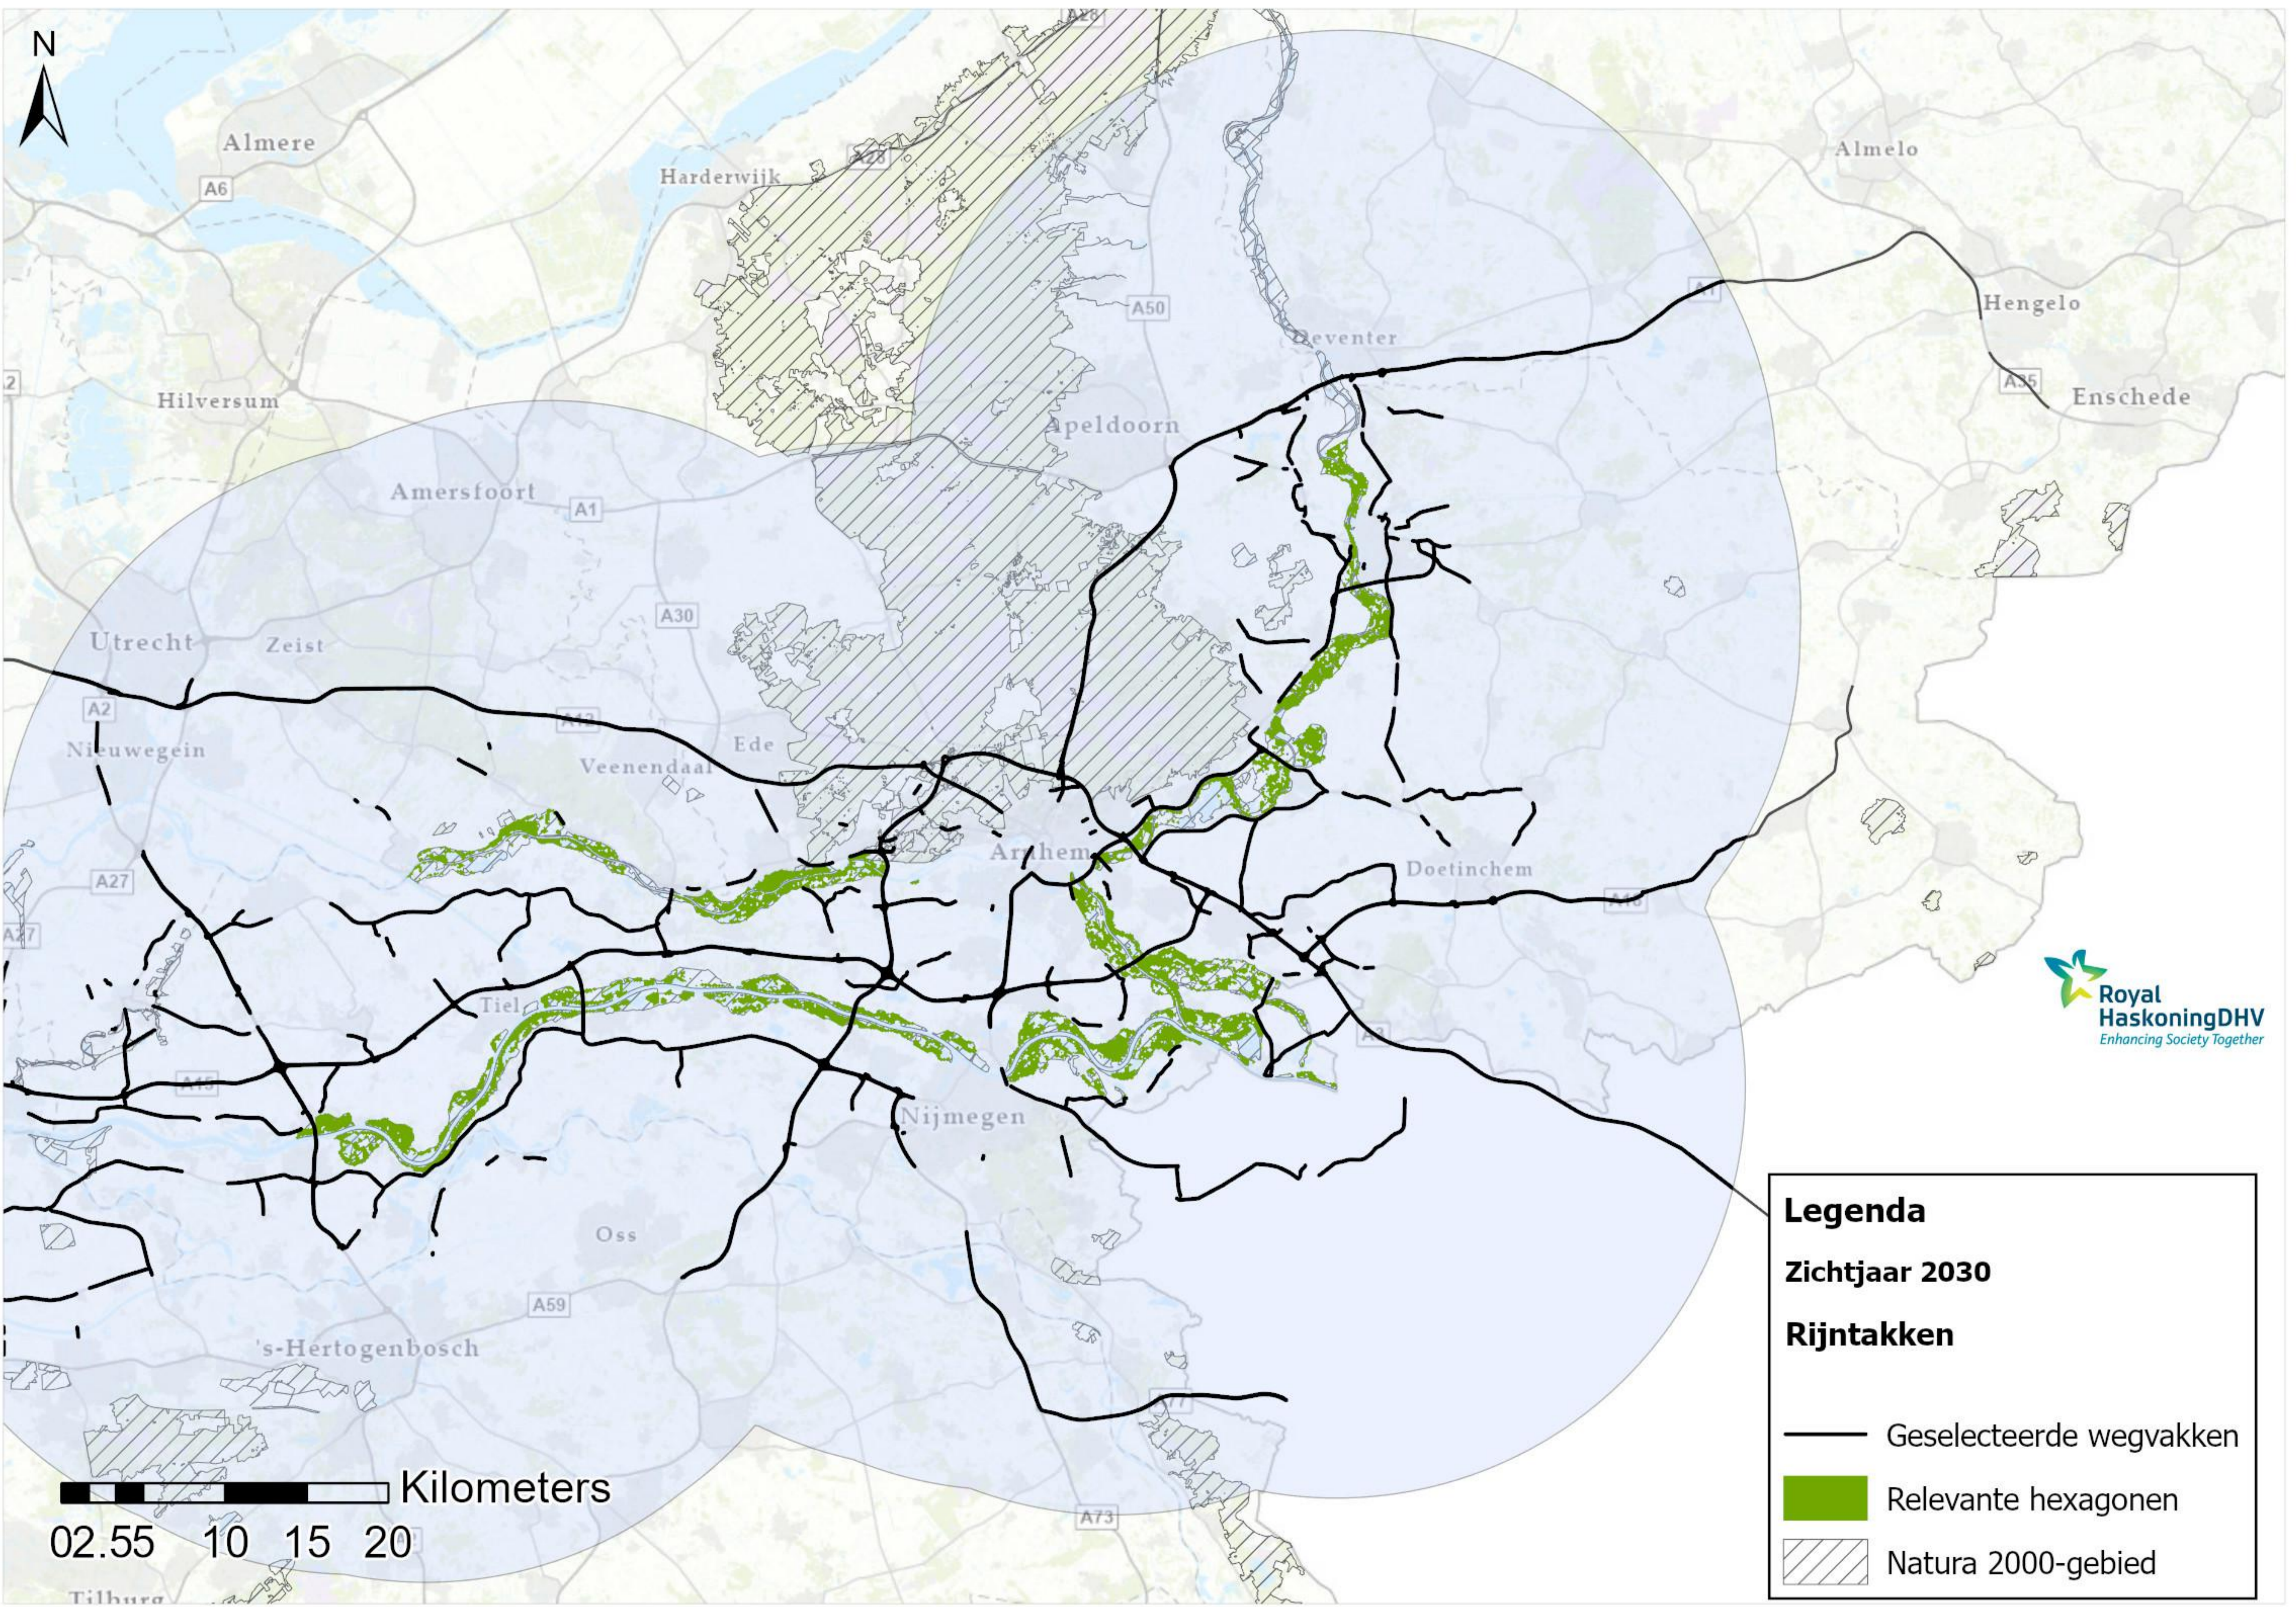

■ Relevante hexagonen

▨ Natura 2000-gebied

0 2.5 5 10 15 20 Kilometers

A16

A59

's-Hertogenbosch

Legenda

Zichtjaar 2030

Loevestein, Pompveld & Kornsche Boezem

- Geselecteerde wegvakken
- Relevante hexagonen
- ▨ Natura 2000-gebied

Legenda
Zichtjaar 2030

Rijntakken

- Geselecteerde wegvakken
- Relevante hexagonen
- ▨ Natura 2000-gebied

Legenda

Zichtjaar 2030

RijntakkenA

- Geselecteerde wegvakken
- Relevante hexagonen
- ▨ Natura 2000-gebied

Utrecht Zeist A30 A12 Ede Arnhem Doetinchem A18 A27 A15 A59 's-Hertogenbosch Tiel Nijmegen Oss A73 A2