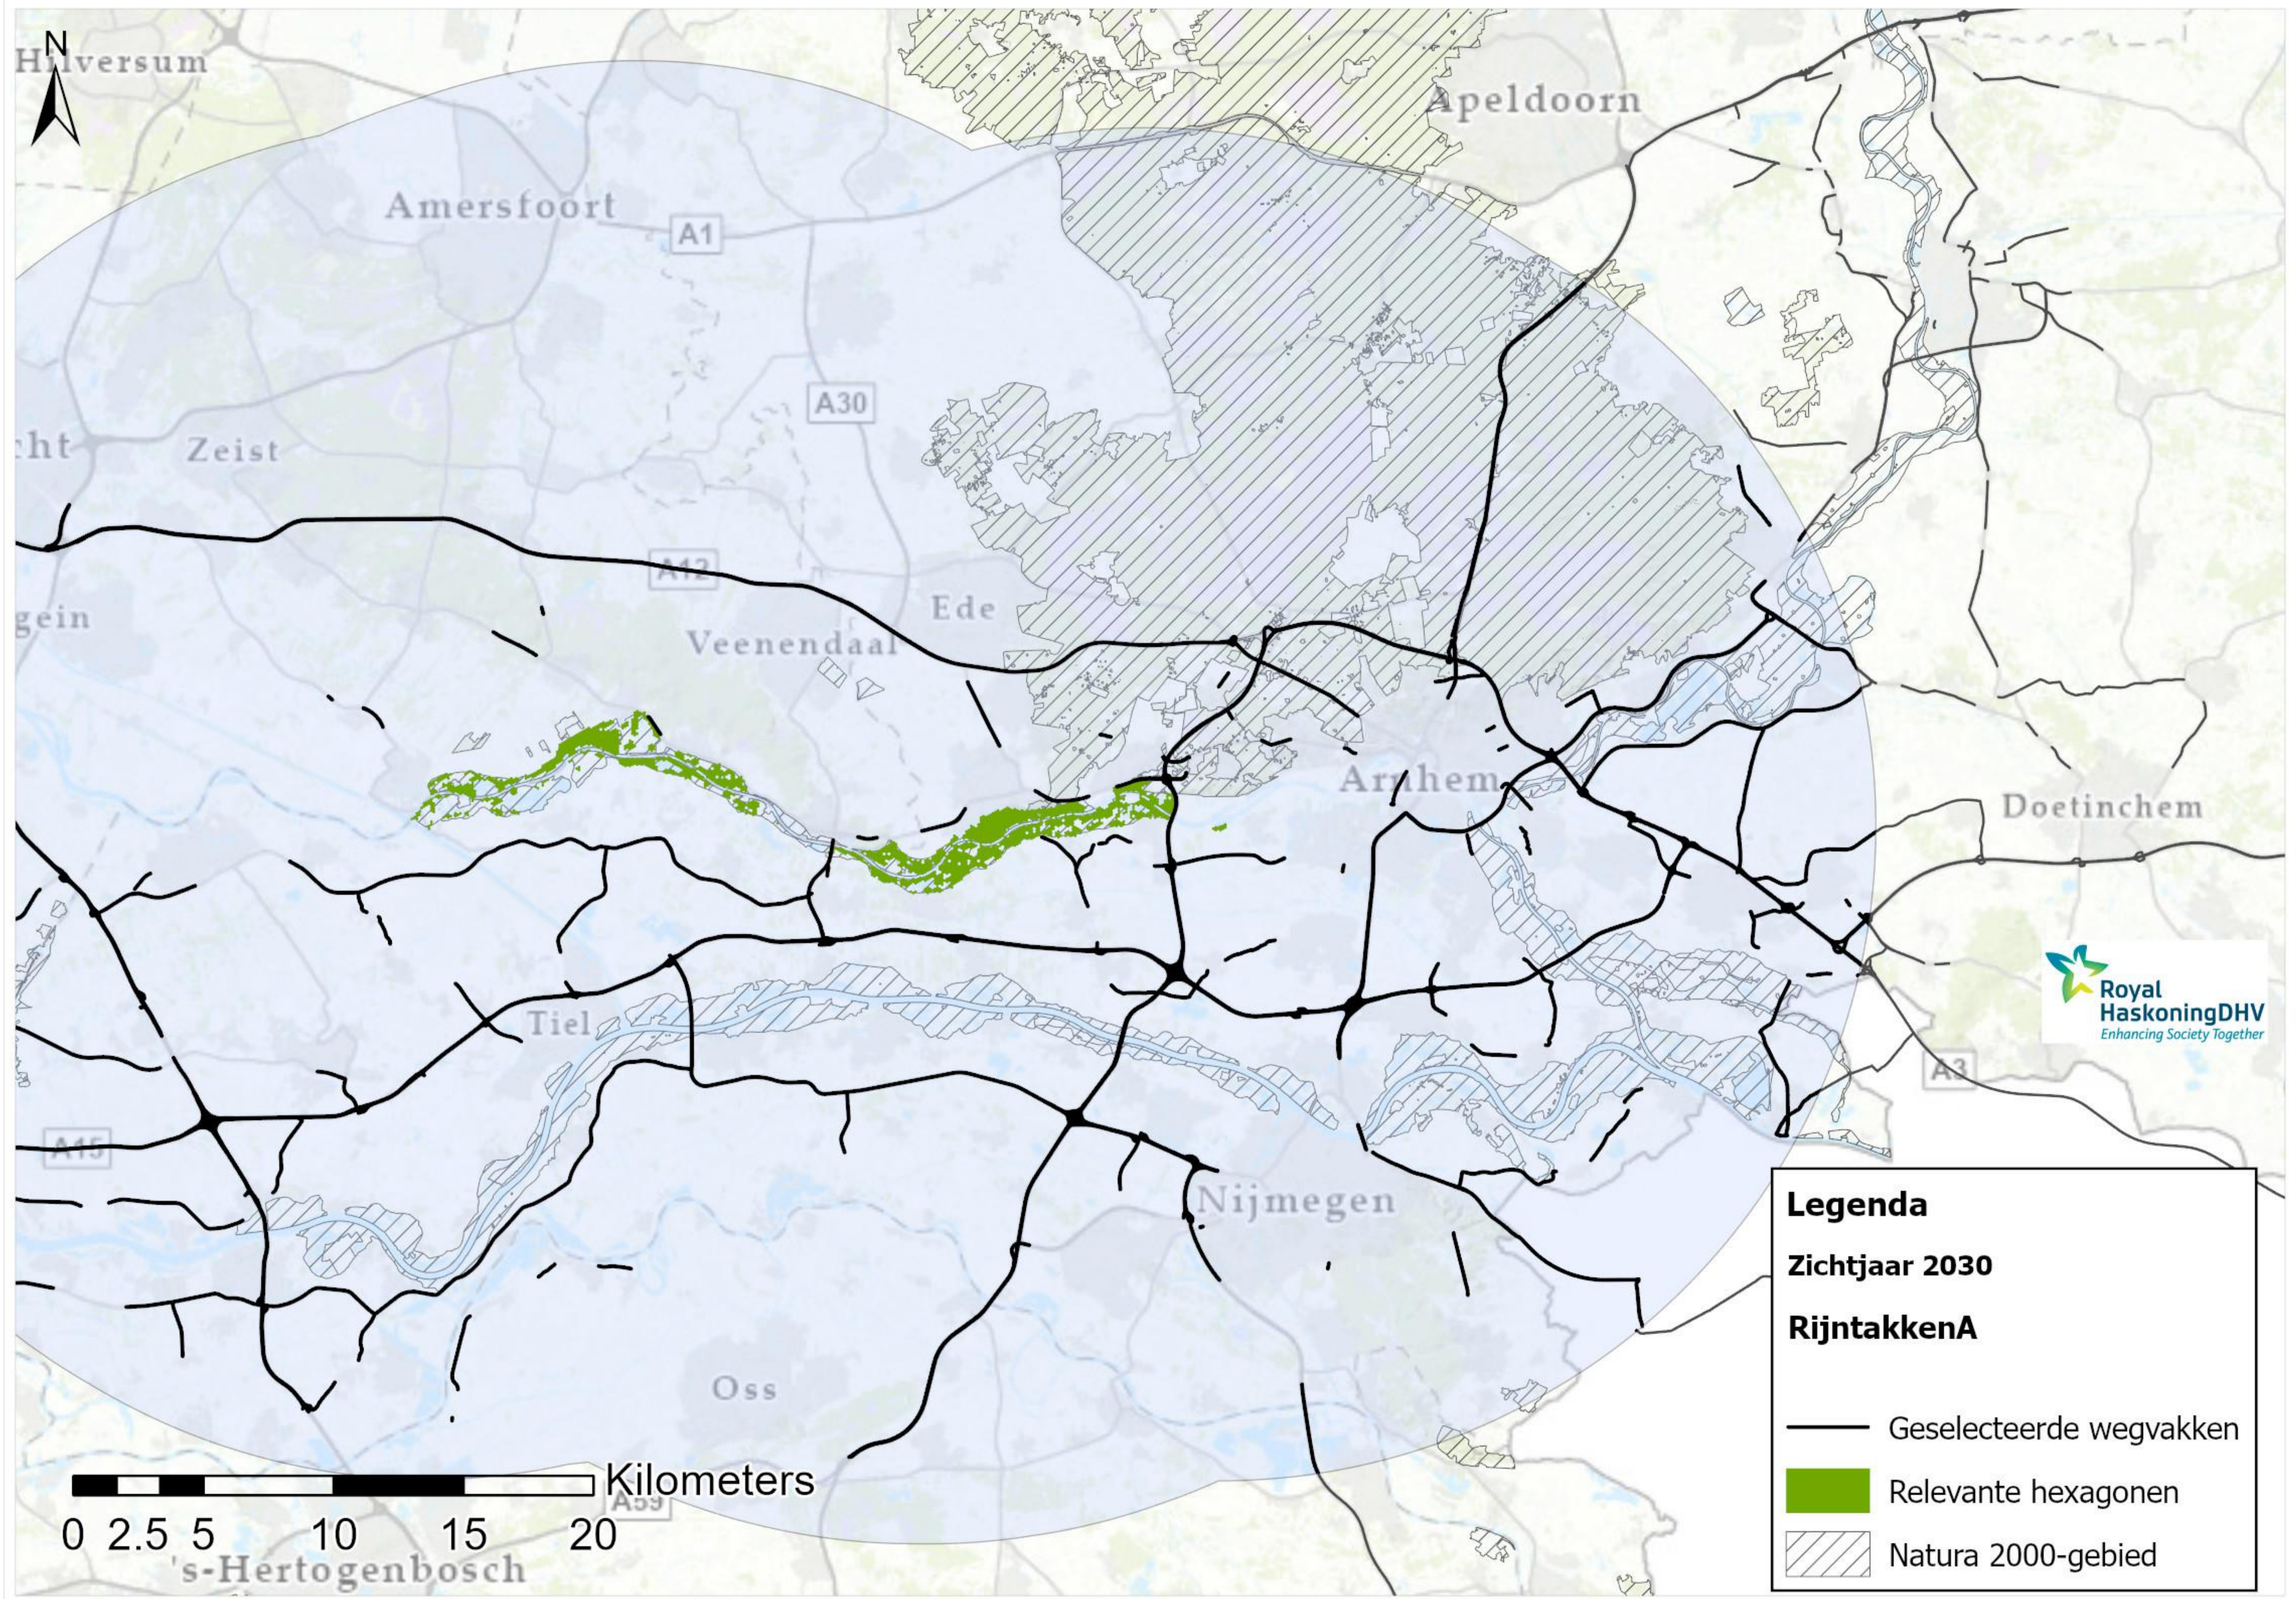

■ Relevante hexagonen

▨ Natura 2000-gebied

0 2.5 5 10 15 20 Kilometers

A16

A59

's-Hertogenbosch

Legenda

Zichtjaar 2030

Loevestein, Pompveld & Kornsche Boezem

- Geselecteerde wegvakken
- Relevante hexagonen
- ▨ Natura 2000-gebied

Legenda
Zichtjaar 2030

Rijntakken

- Geselecteerde wegvakken
- Relevante hexagonen
- ▨ Natura 2000-gebied

Legenda

Zichtjaar 2030

RijntakkenA

- Geselecteerde wegvakken
- Relevante hexagonen
- ▨ Natura 2000-gebied

Utrecht Zeist A30 A12 Ede Arnhem Doetinchem A18 A27 A15 A59 's-Hertogenbosch Tiel Nijmegen Oss A73 A2