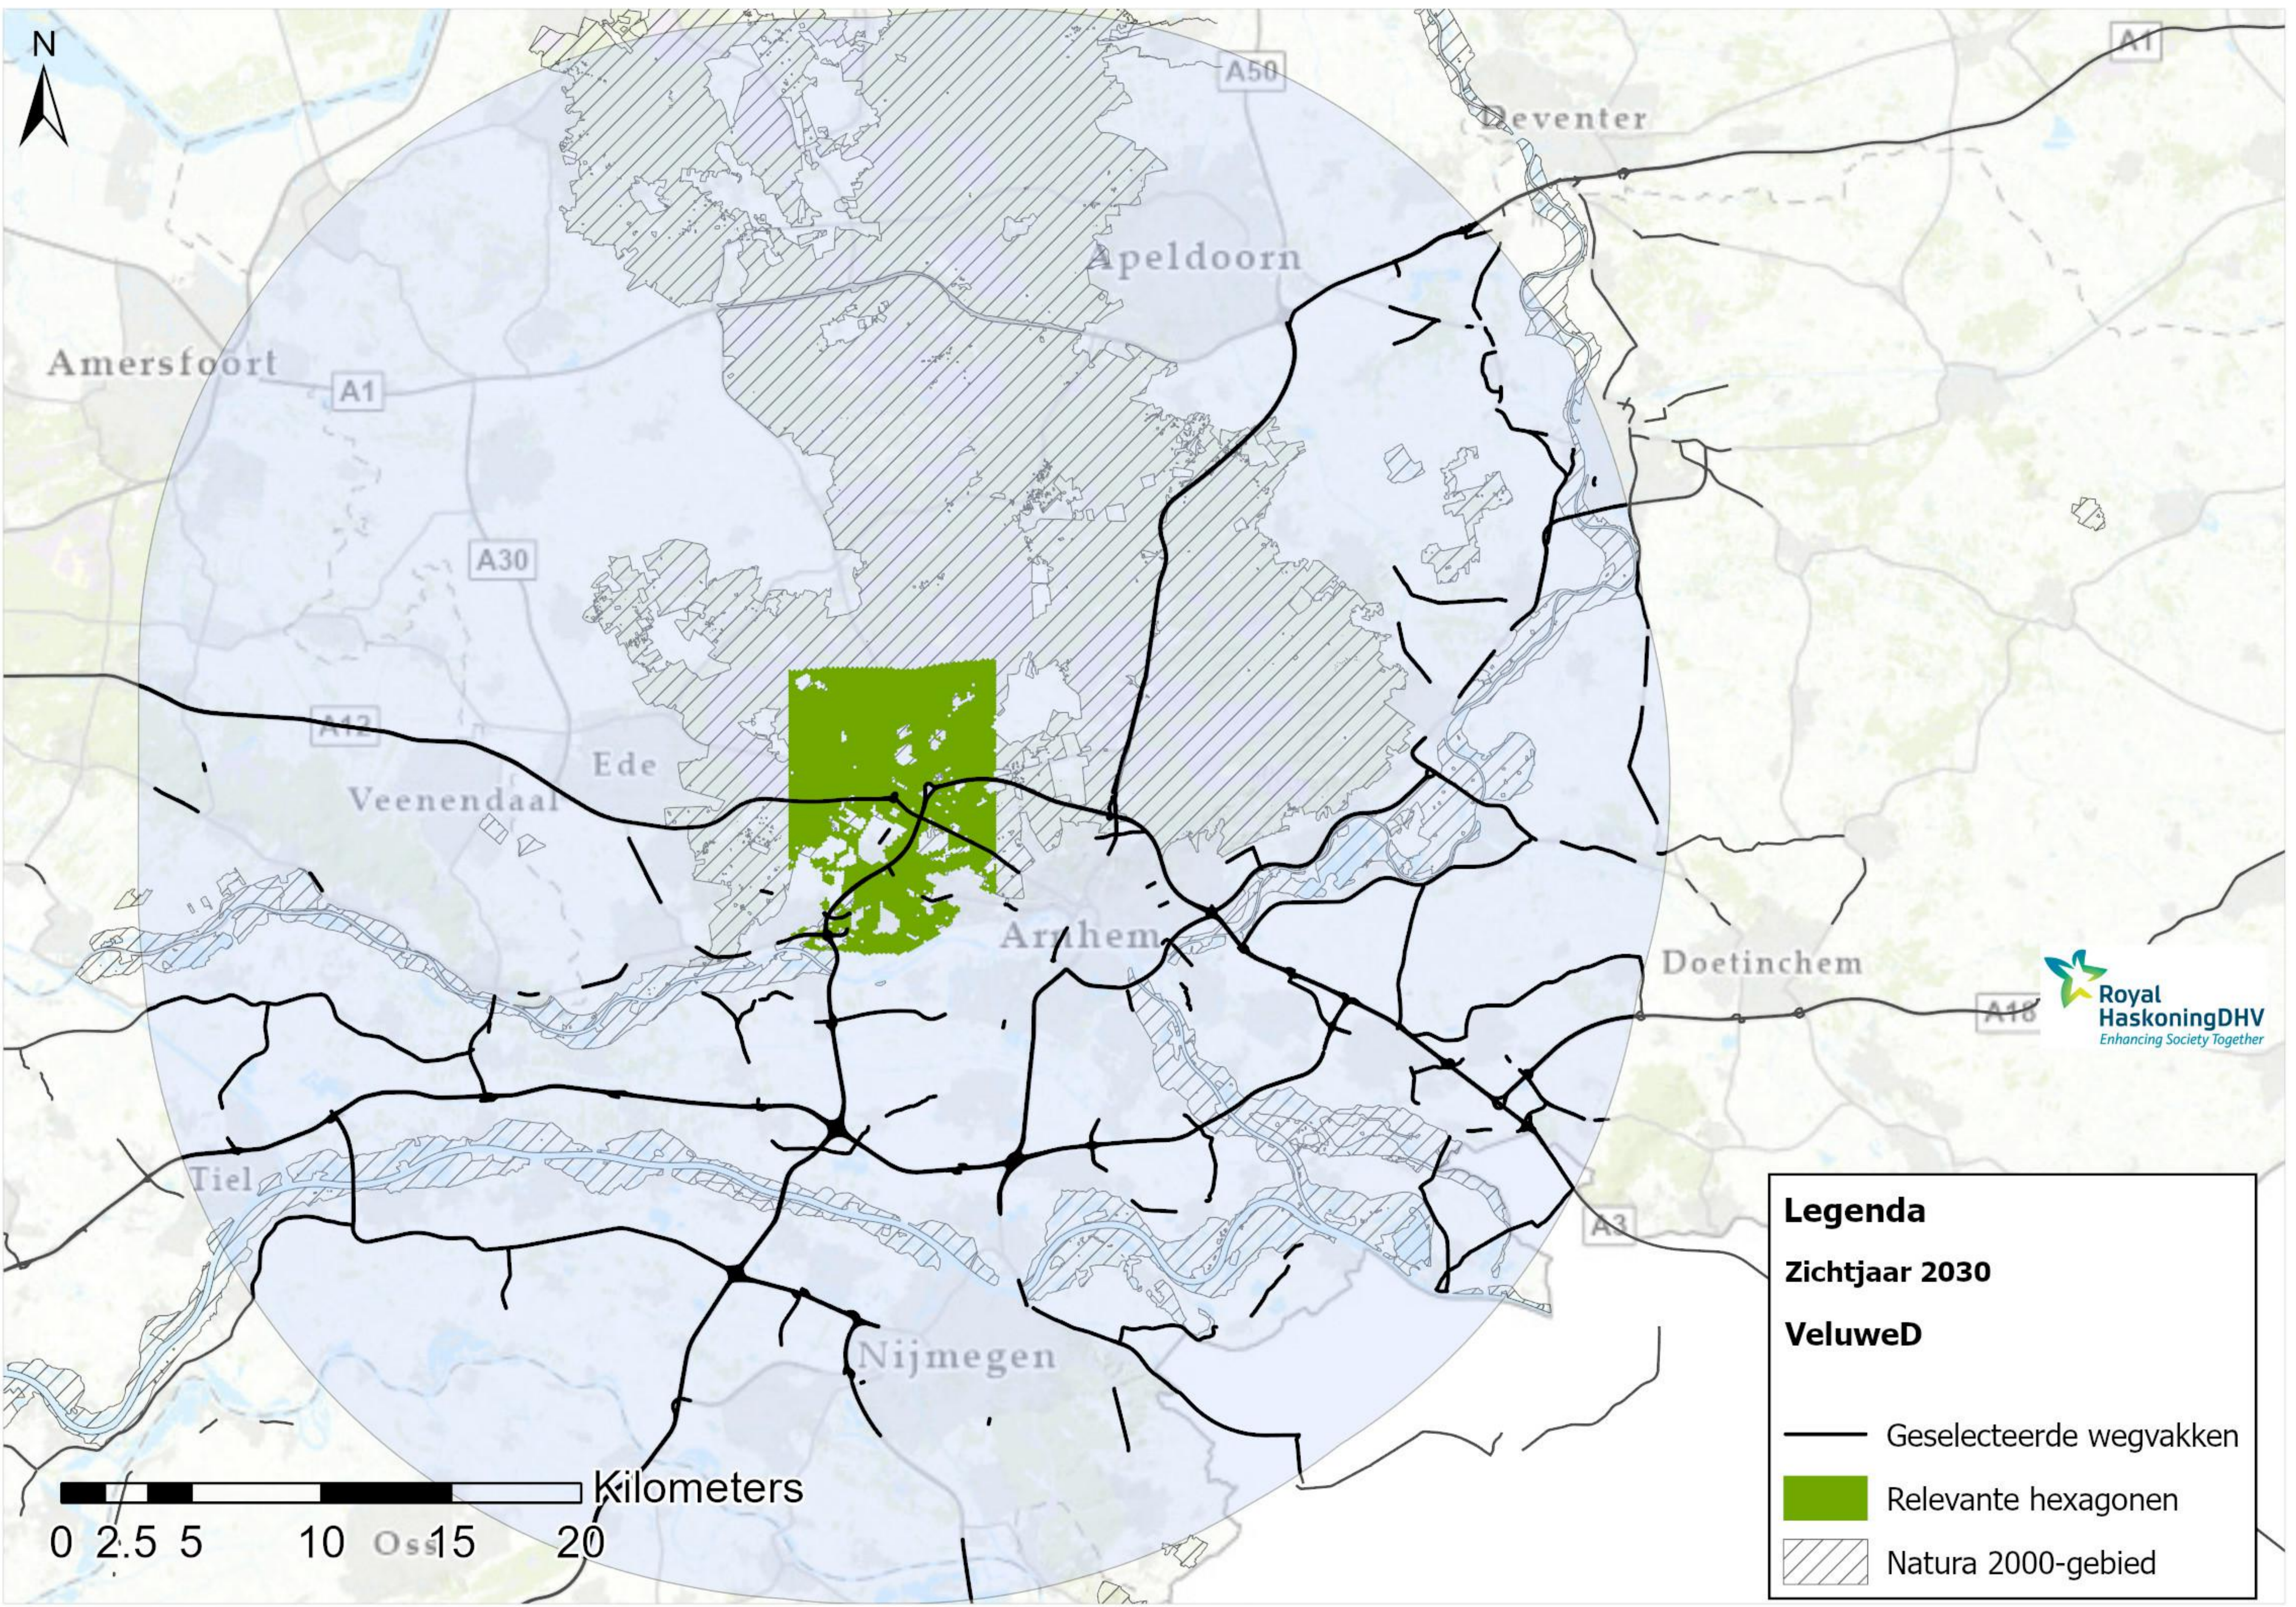

Legenda

Zichtjaar 2030

VeluweA

-  Geselecteerde wegvakken
-  Relevante hexagonen
-  Natura 2000-gebied

Legenda
Zichtjaar 2030
VeluweB

- Geselecteerde wegvakken
- Relevante hexagonen
- ▨ Natura 2000-gebied

Legenda
Zichtjaar 2030

VeluweC

- Geselecteerde wegvakken
- Relevante hexagonen
- ▨ Natura 2000-gebied

Legenda
Zichtjaar 2030
VeluweE

- Geselecteerde wegvakken
- Relevante hexagonen
- ▨ Natura 2000-gebied

Legenda
Zichtjaar 2030
VeluweF