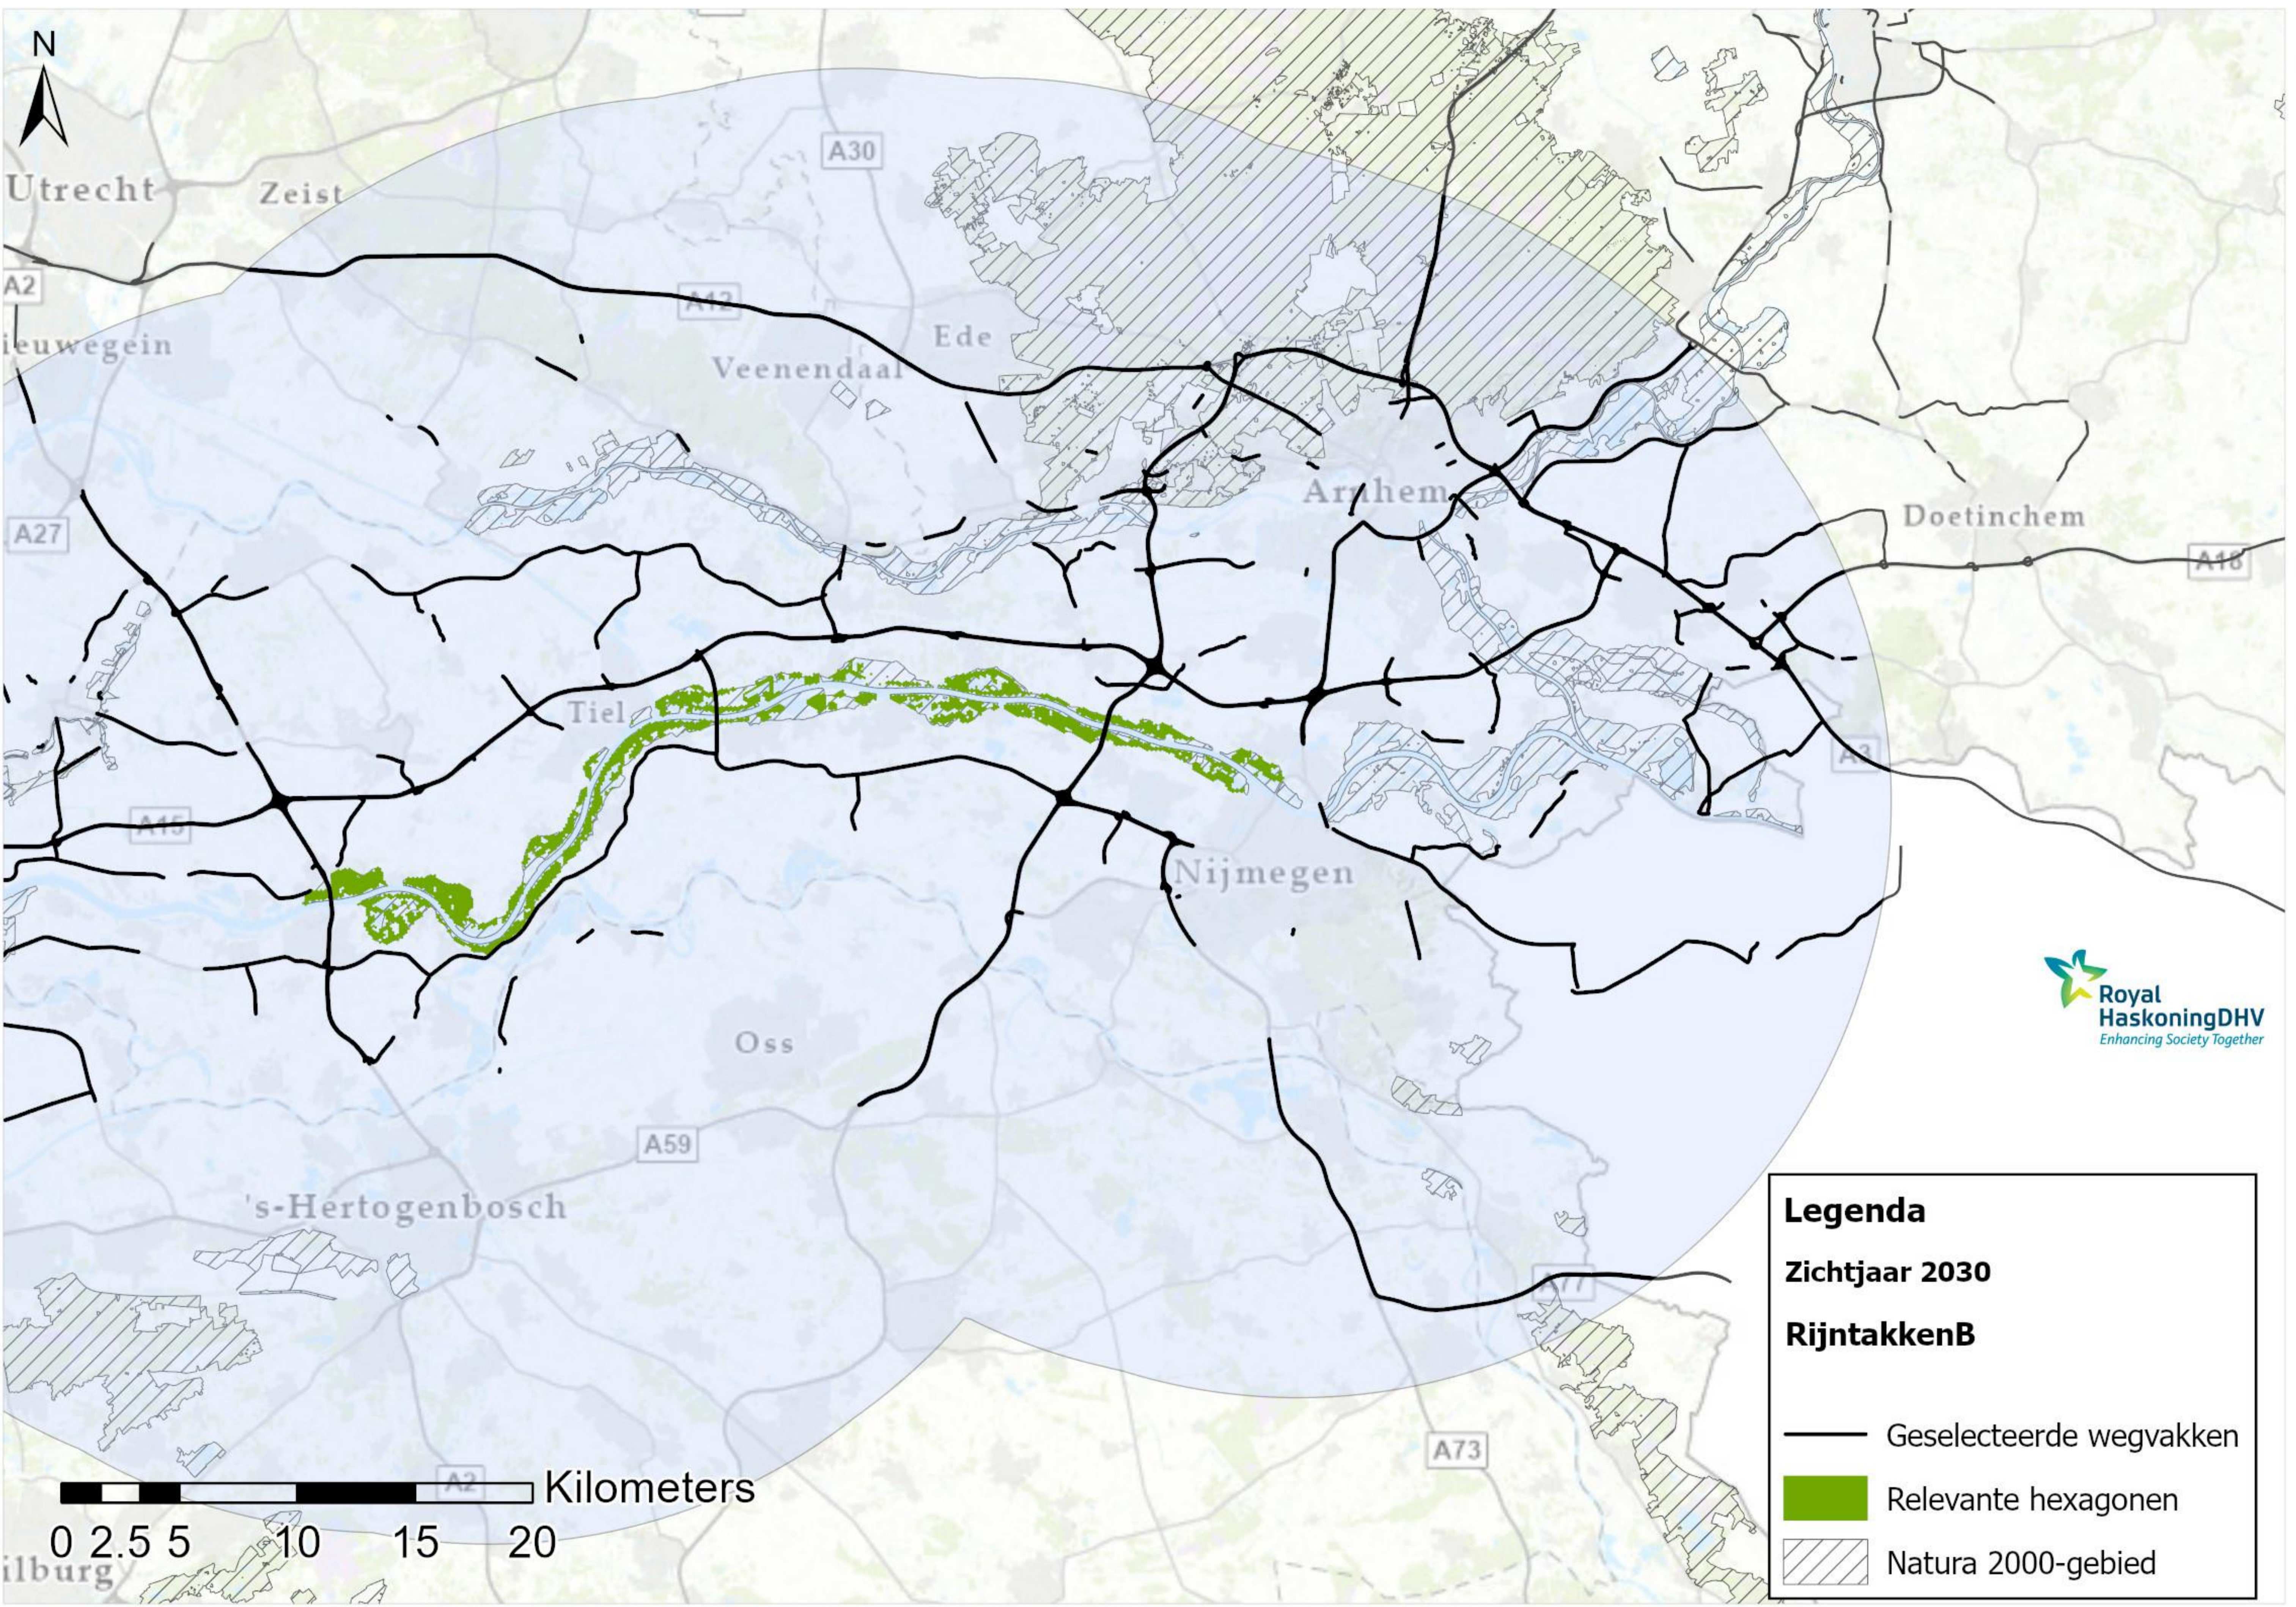

■ Relevante hexagonen

▨ Natura 2000-gebied

0 2.5 5 10 15 20 Kilometers

A16

A59

's-Hertogenbosch

Legenda

Zichtjaar 2030

Loevestein, Pompveld & Kornsche Boezem

- Geselecteerde wegvakken
- Relevante hexagonen
- ▨ Natura 2000-gebied

Legenda
Zichtjaar 2030

Rijntakken

- Geselecteerde wegvakken
- Relevante hexagonen
- ▨ Natura 2000-gebied

Legenda

Zichtjaar 2030

RijntakkenA

- Geselecteerde wegvakken
- Relevante hexagonen
- ▨ Natura 2000-gebied

Utrecht Zeist A30 A12 Ede Arnhem Doetinchem A18 A27 A15 A59 's-Hertogenbosch Tiel Nijmegen Oss A73 A2