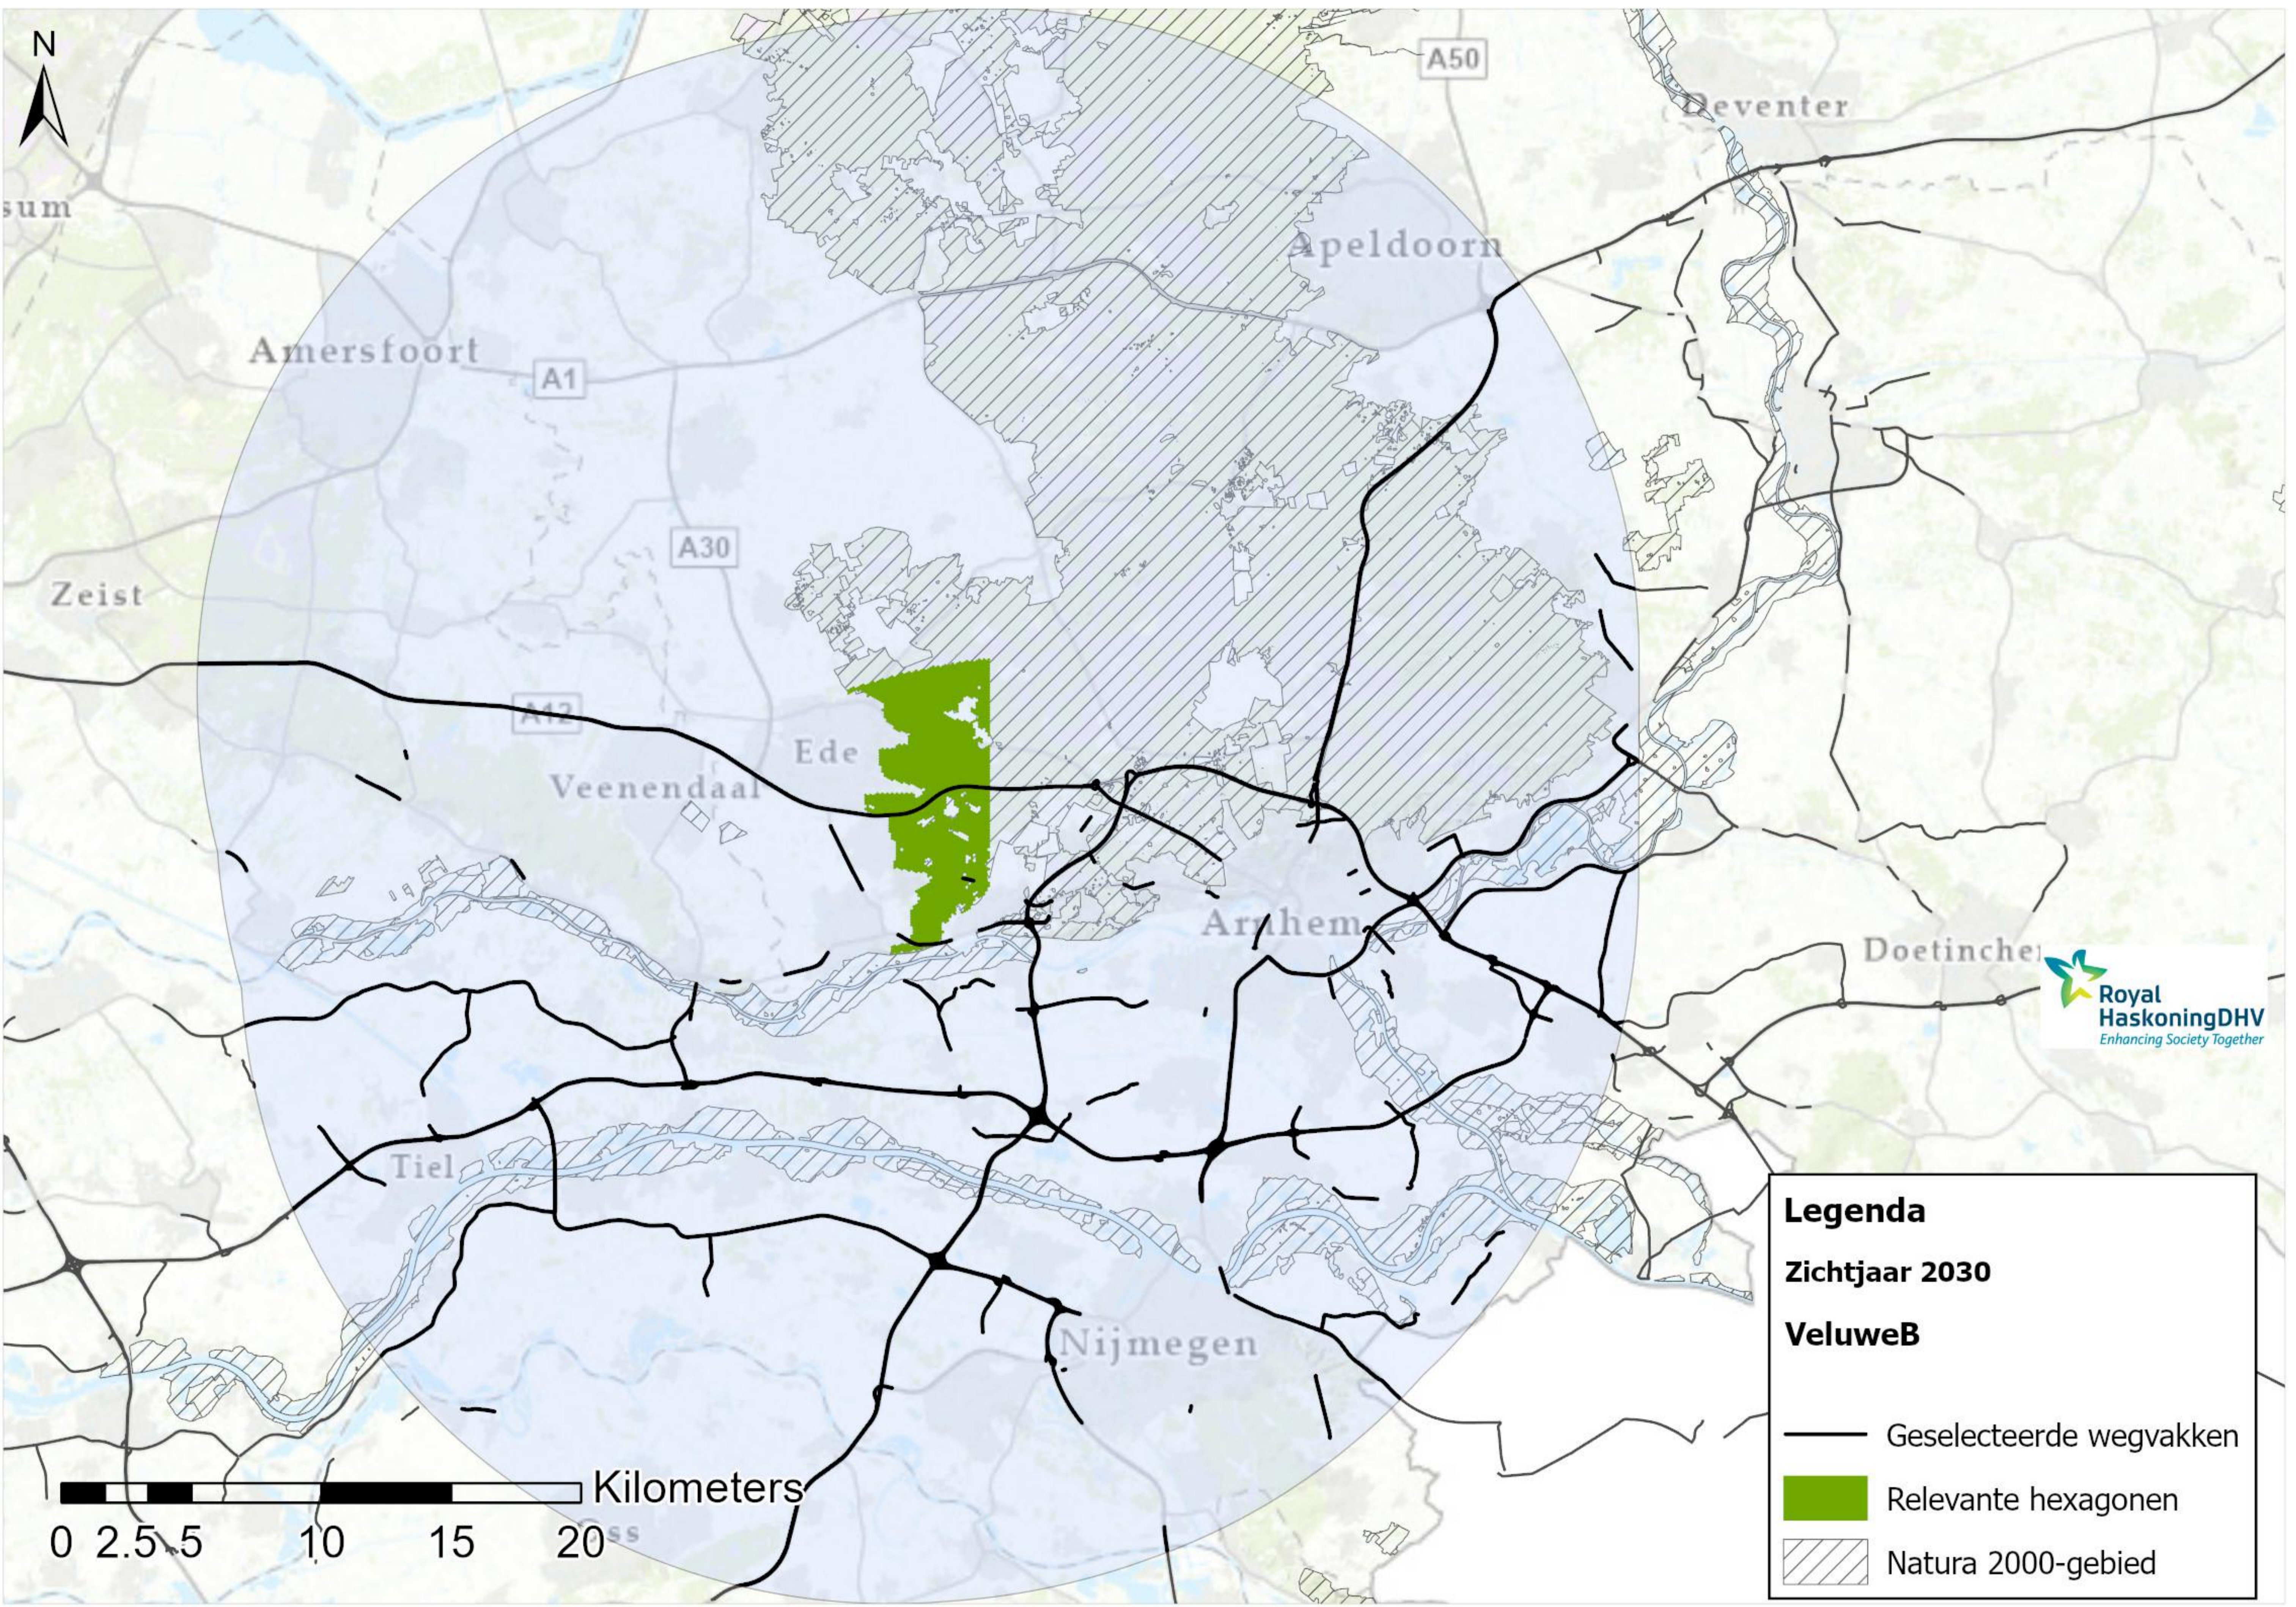

Legenda
Zichtjaar 2030
VeluweB

- Geselecteerde wegvakken
- Relevante hexagonen
- ▨ Natura 2000-gebied