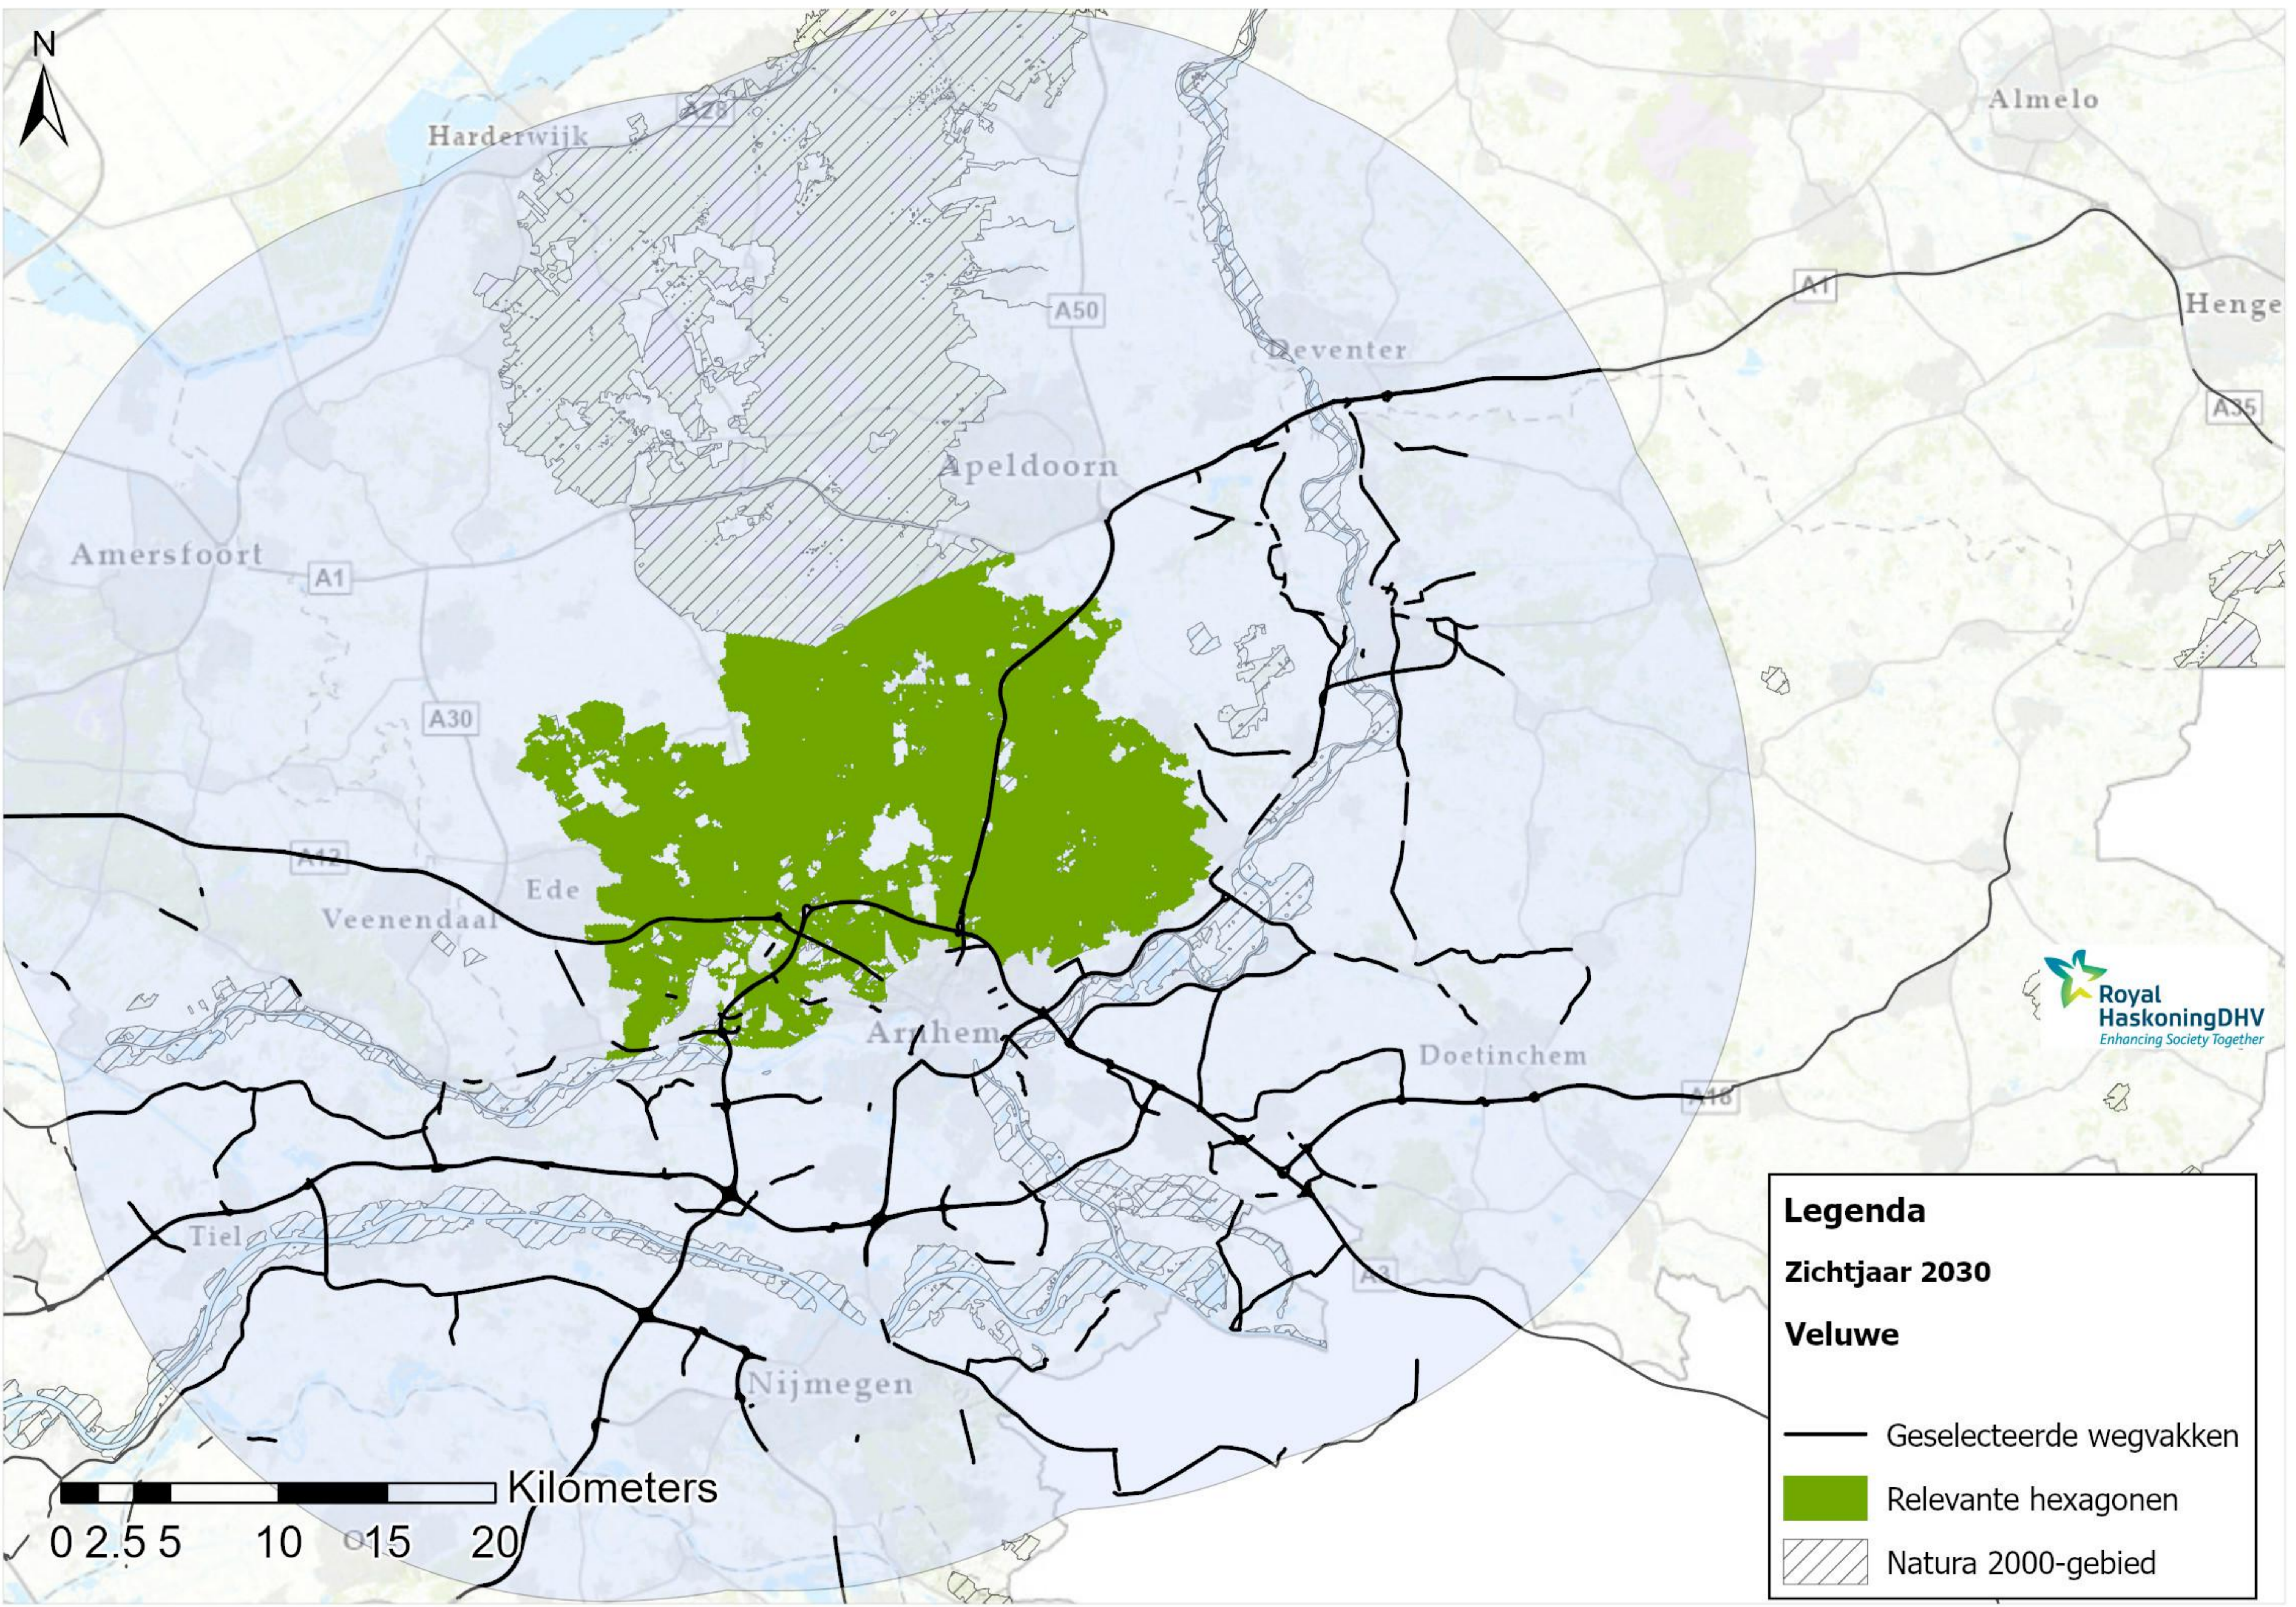

- Geselecteerde wegvakken
- Relevante hexagonen
- ▨ Natura 2000-gebied

0 2.5 5 10 15 20 Kilometers

Legenda

Zichtjaar 2030

RijntakkenE

-  Geselecteerde wegvakken
-  Relevante hexagonen
-  Natura 2000-gebied

Legenda

Zichtjaar 2030

RijntakkenF

- Geselecteerde wegvakken
- Relevante hexagonen
- ▨ Natura 2000-gebied

Legenda

Zichtjaar 2030

Veluwe

- Geselecteerde wegvakken
- Relevante hexagonen
- ▨ Natura 2000-gebied