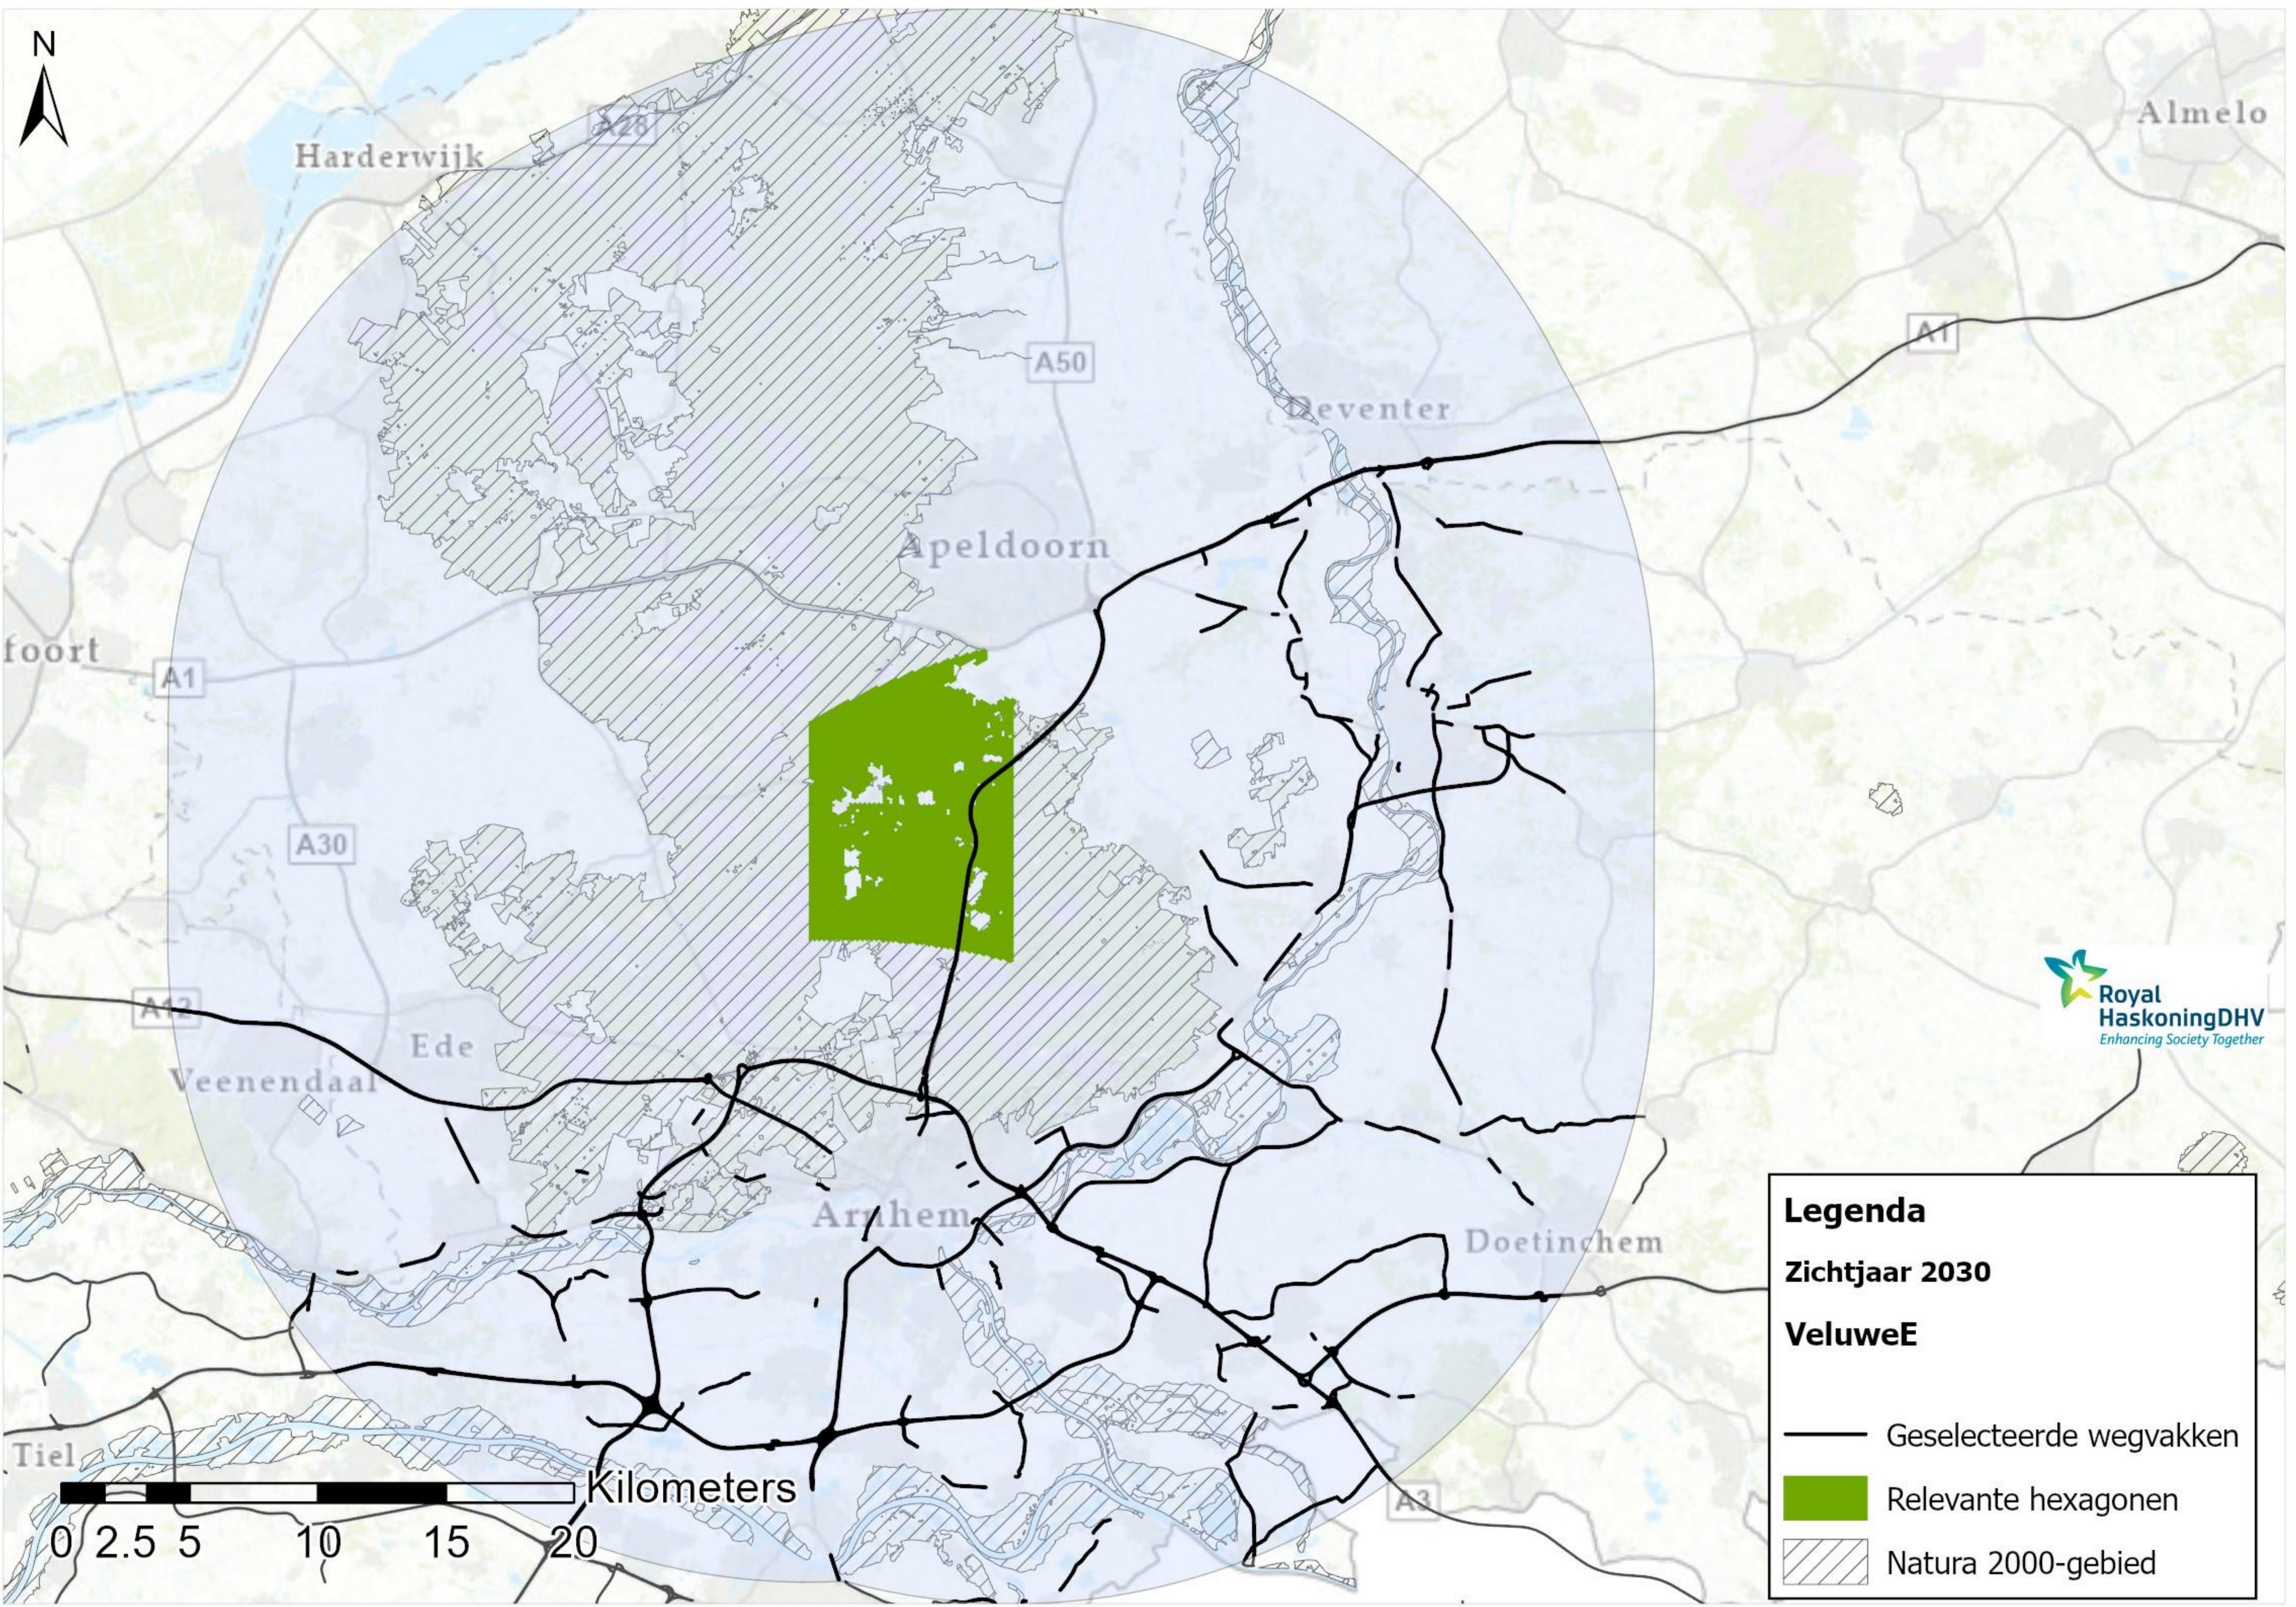

Legenda

Zichtjaar 2030

VeluweA

-  Geselecteerde wegvakken
-  Relevante hexagonen
-  Natura 2000-gebied

Legenda
Zichtjaar 2030
VeluweB

- Geselecteerde wegvakken
- Relevante hexagonen
- ▨ Natura 2000-gebied

Legenda
Zichtjaar 2030

VeluweC

- Geselecteerde wegvakken
- Relevante hexagonen
- ▨ Natura 2000-gebied

Legenda
Zichtjaar 2030
VeluweE

- Geselecteerde wegvakken
- Relevante hexagonen
- ▨ Natura 2000-gebied

Legenda
Zichtjaar 2030
VeluweF