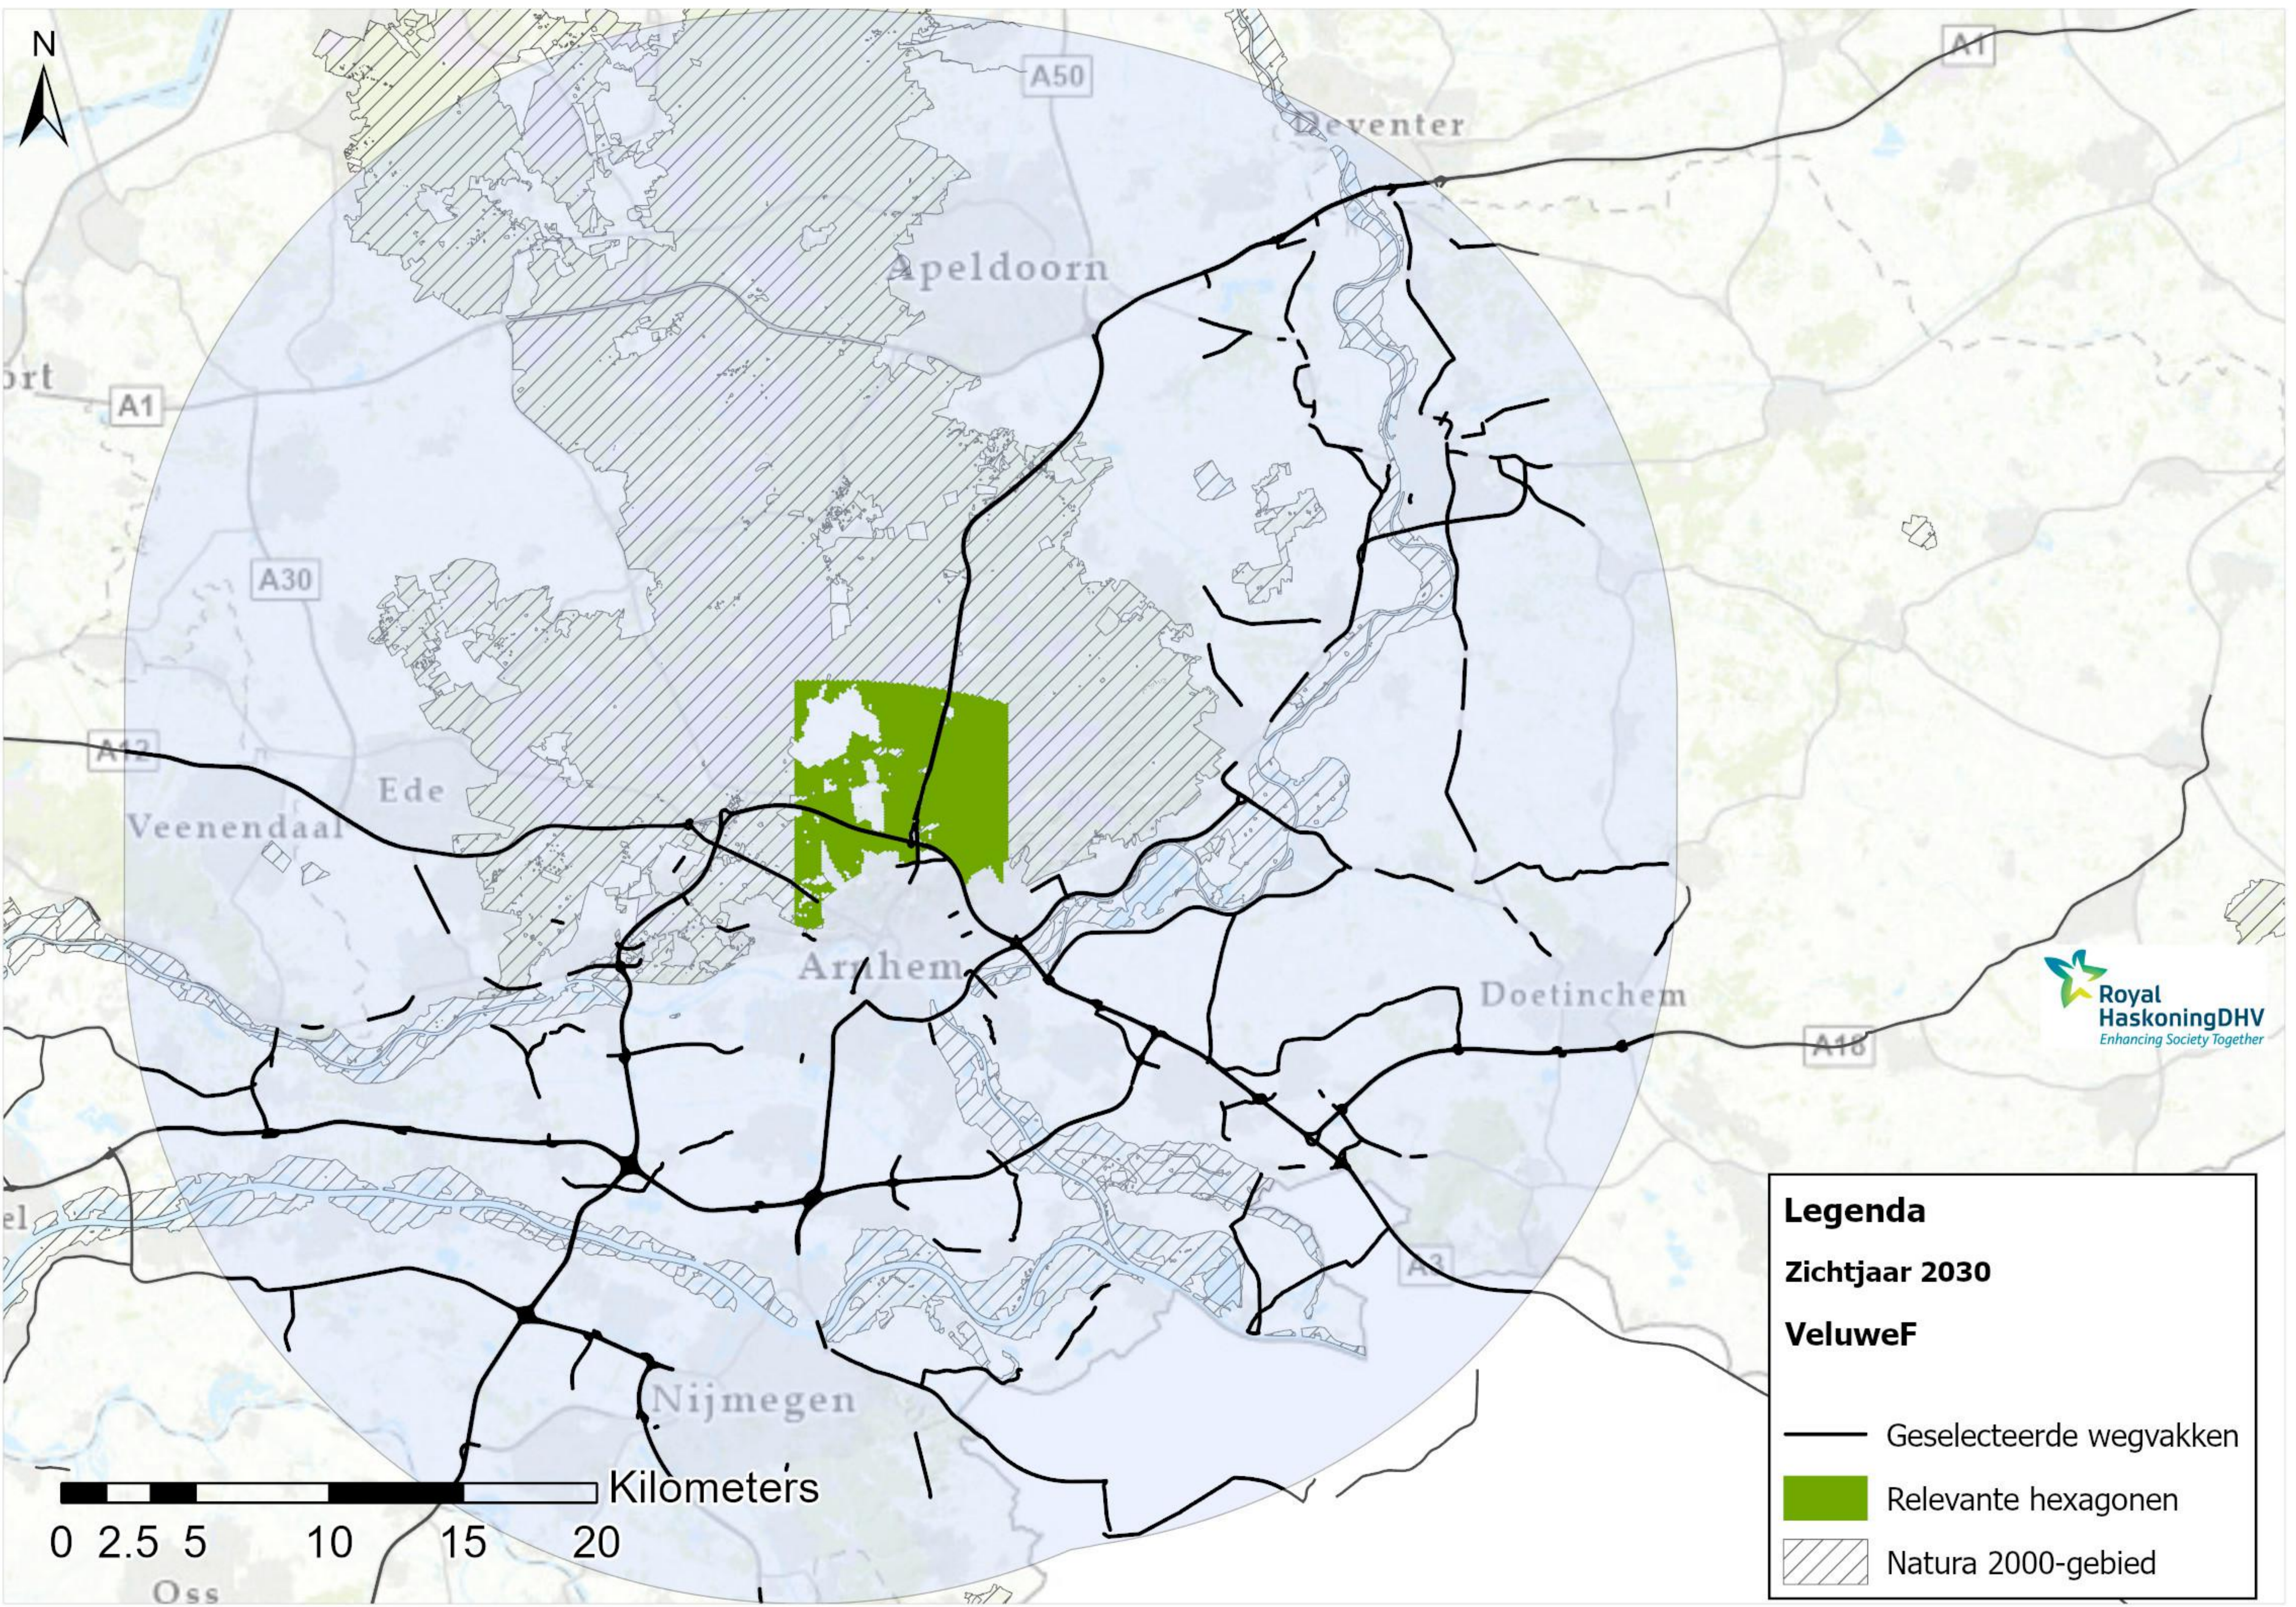

Legenda

Zichtjaar 2030

VeluweA

-  Geselecteerde wegvakken
-  Relevante hexagonen
-  Natura 2000-gebied

Legenda
Zichtjaar 2030
VeluweB

- Geselecteerde wegvakken
- Relevante hexagonen
- ▨ Natura 2000-gebied

Legenda
Zichtjaar 2030

VeluweC

- Geselecteerde wegvakken
- Relevante hexagonen
- ▨ Natura 2000-gebied

Legenda
Zichtjaar 2030
VeluweE

- Geselecteerde wegvakken
- Relevante hexagonen
- ▨ Natura 2000-gebied

Legenda
Zichtjaar 2030
VeluweF

- Geselecteerde wegvakken
- Relevante hexagonen
- ▨ Natura 2000-gebied

Legenda

Zichtjaar 2030

VeluweG

- Geselecteerde wagvakkens
- Relevante hexagonen
- ▨ Natura 2000-gebied

Legenda

Zichtjaar 2030

VeluweH

- Geselecteerde wegvakken
- Relevante hexagonen
- ▨ Natura 2000-gebied