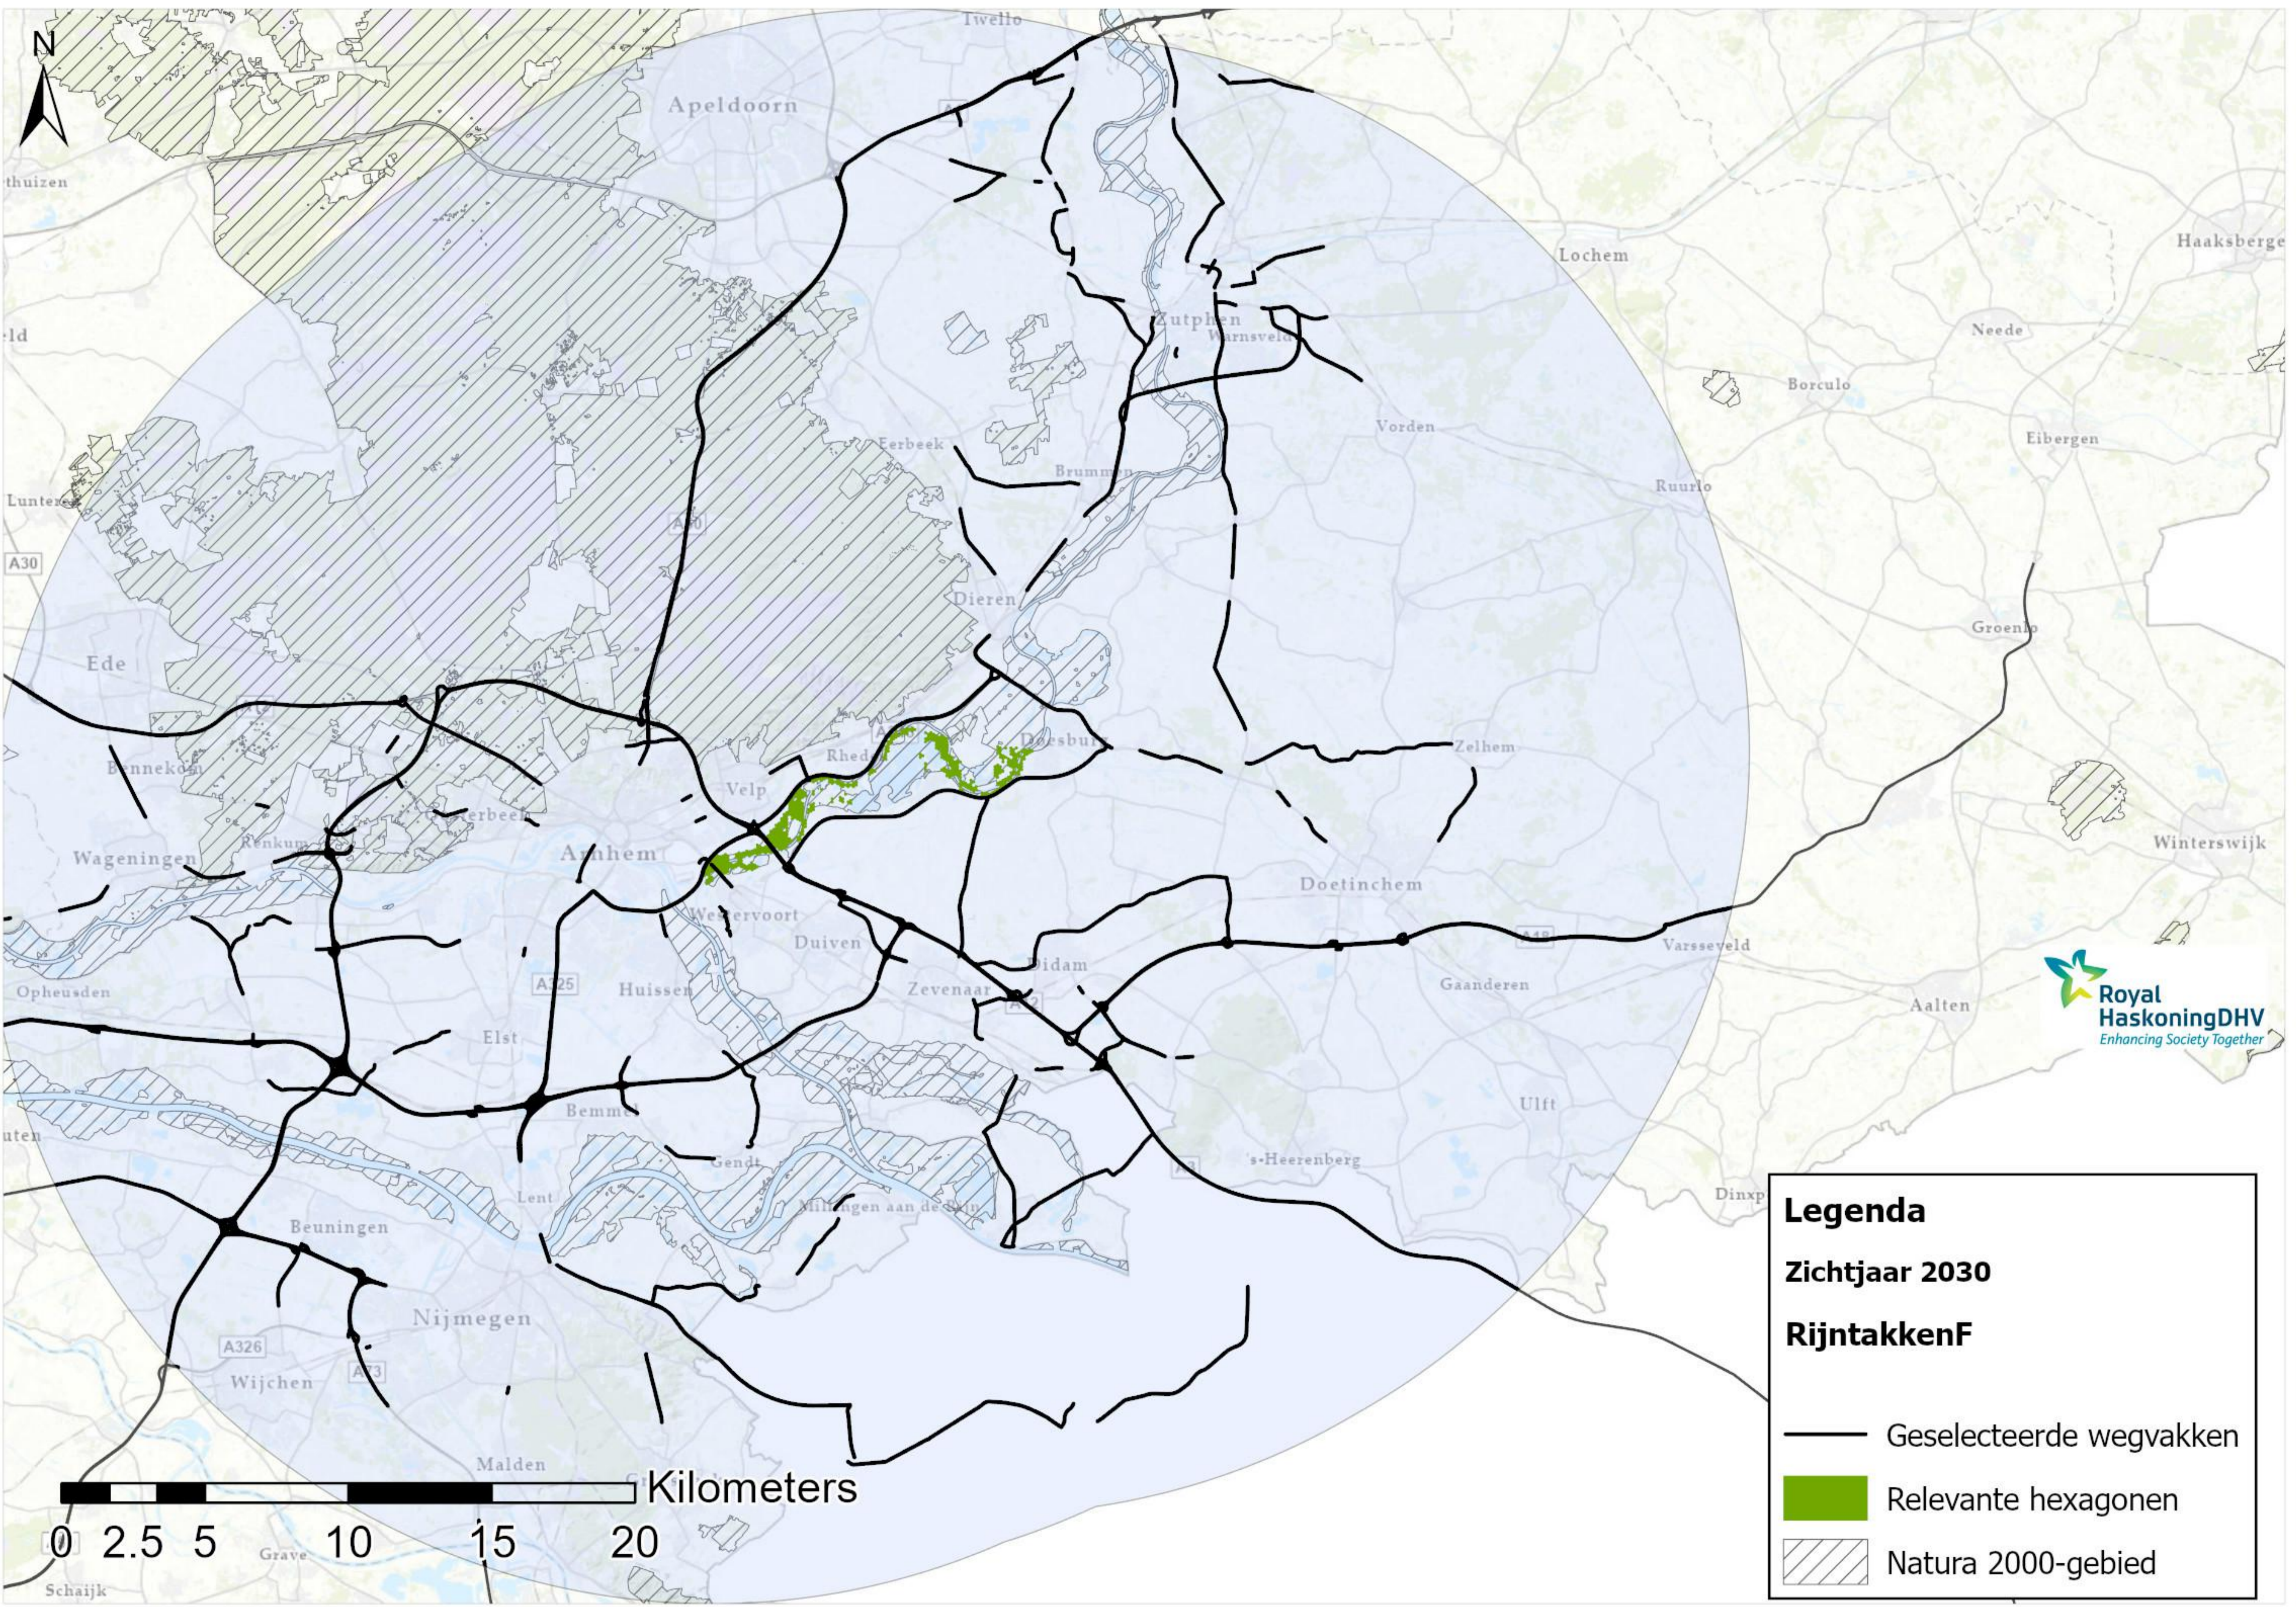

- Geselecteerde wegvakken
- Relevante hexagonen
- ▨ Natura 2000-gebied

0 2.5 5 10 15 20 Kilometers

Legenda

Zichtjaar 2030

RijntakkenE

-  Geselecteerde wegvakken
-  Relevante hexagonen
-  Natura 2000-gebied