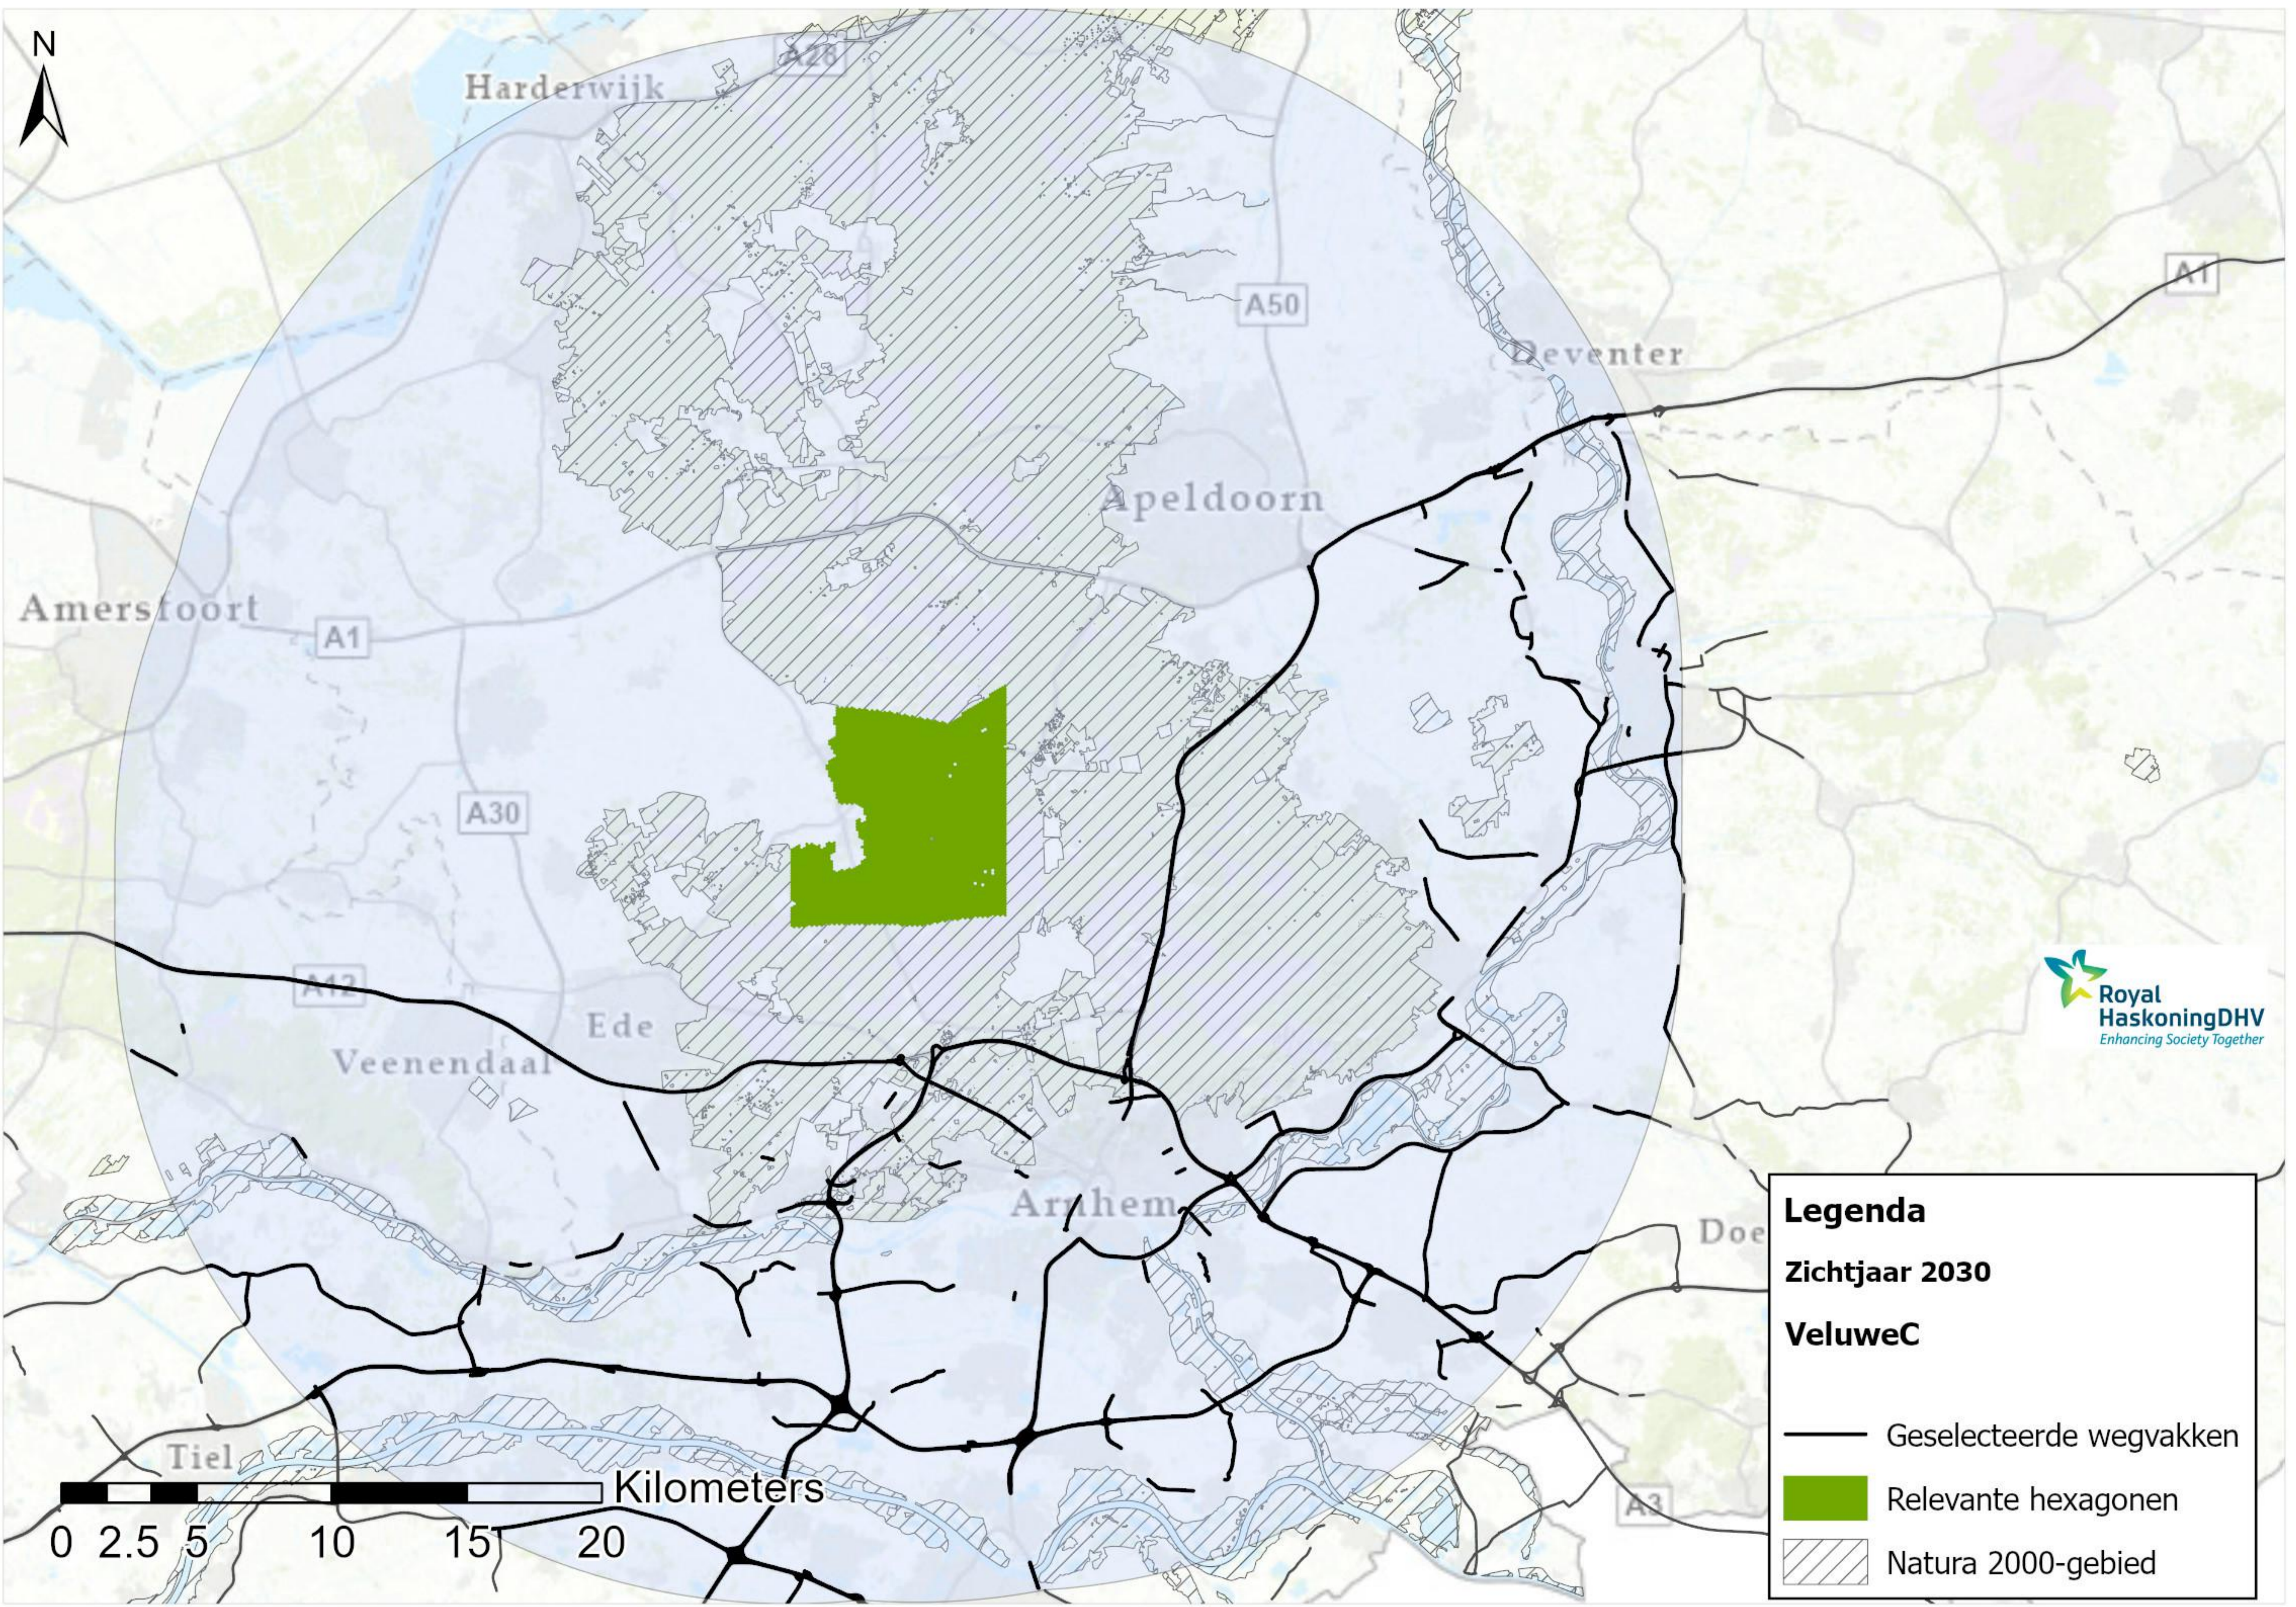

Legenda

Zichtjaar 2030

VeluweA

-  Geselecteerde wegvakken
-  Relevante hexagonen
-  Natura 2000-gebied

Legenda
Zichtjaar 2030
VeluweB

- Geselecteerde wegvakken
- Relevante hexagonen
- ▨ Natura 2000-gebied

Legenda
Zichtjaar 2030

VeluweC

- Geselecteerde wegvakken
- Relevante hexagonen
- ▨ Natura 2000-gebied

Legenda
Zichtjaar 2030
VeluweE

- Geselecteerde wegvakken
- Relevante hexagonen
- ▨ Natura 2000-gebied

Legenda
Zichtjaar 2030
VeluweF

- Geselecteerde wegvakken
- Relevante hexagonen
- ▨ Natura 2000-gebied