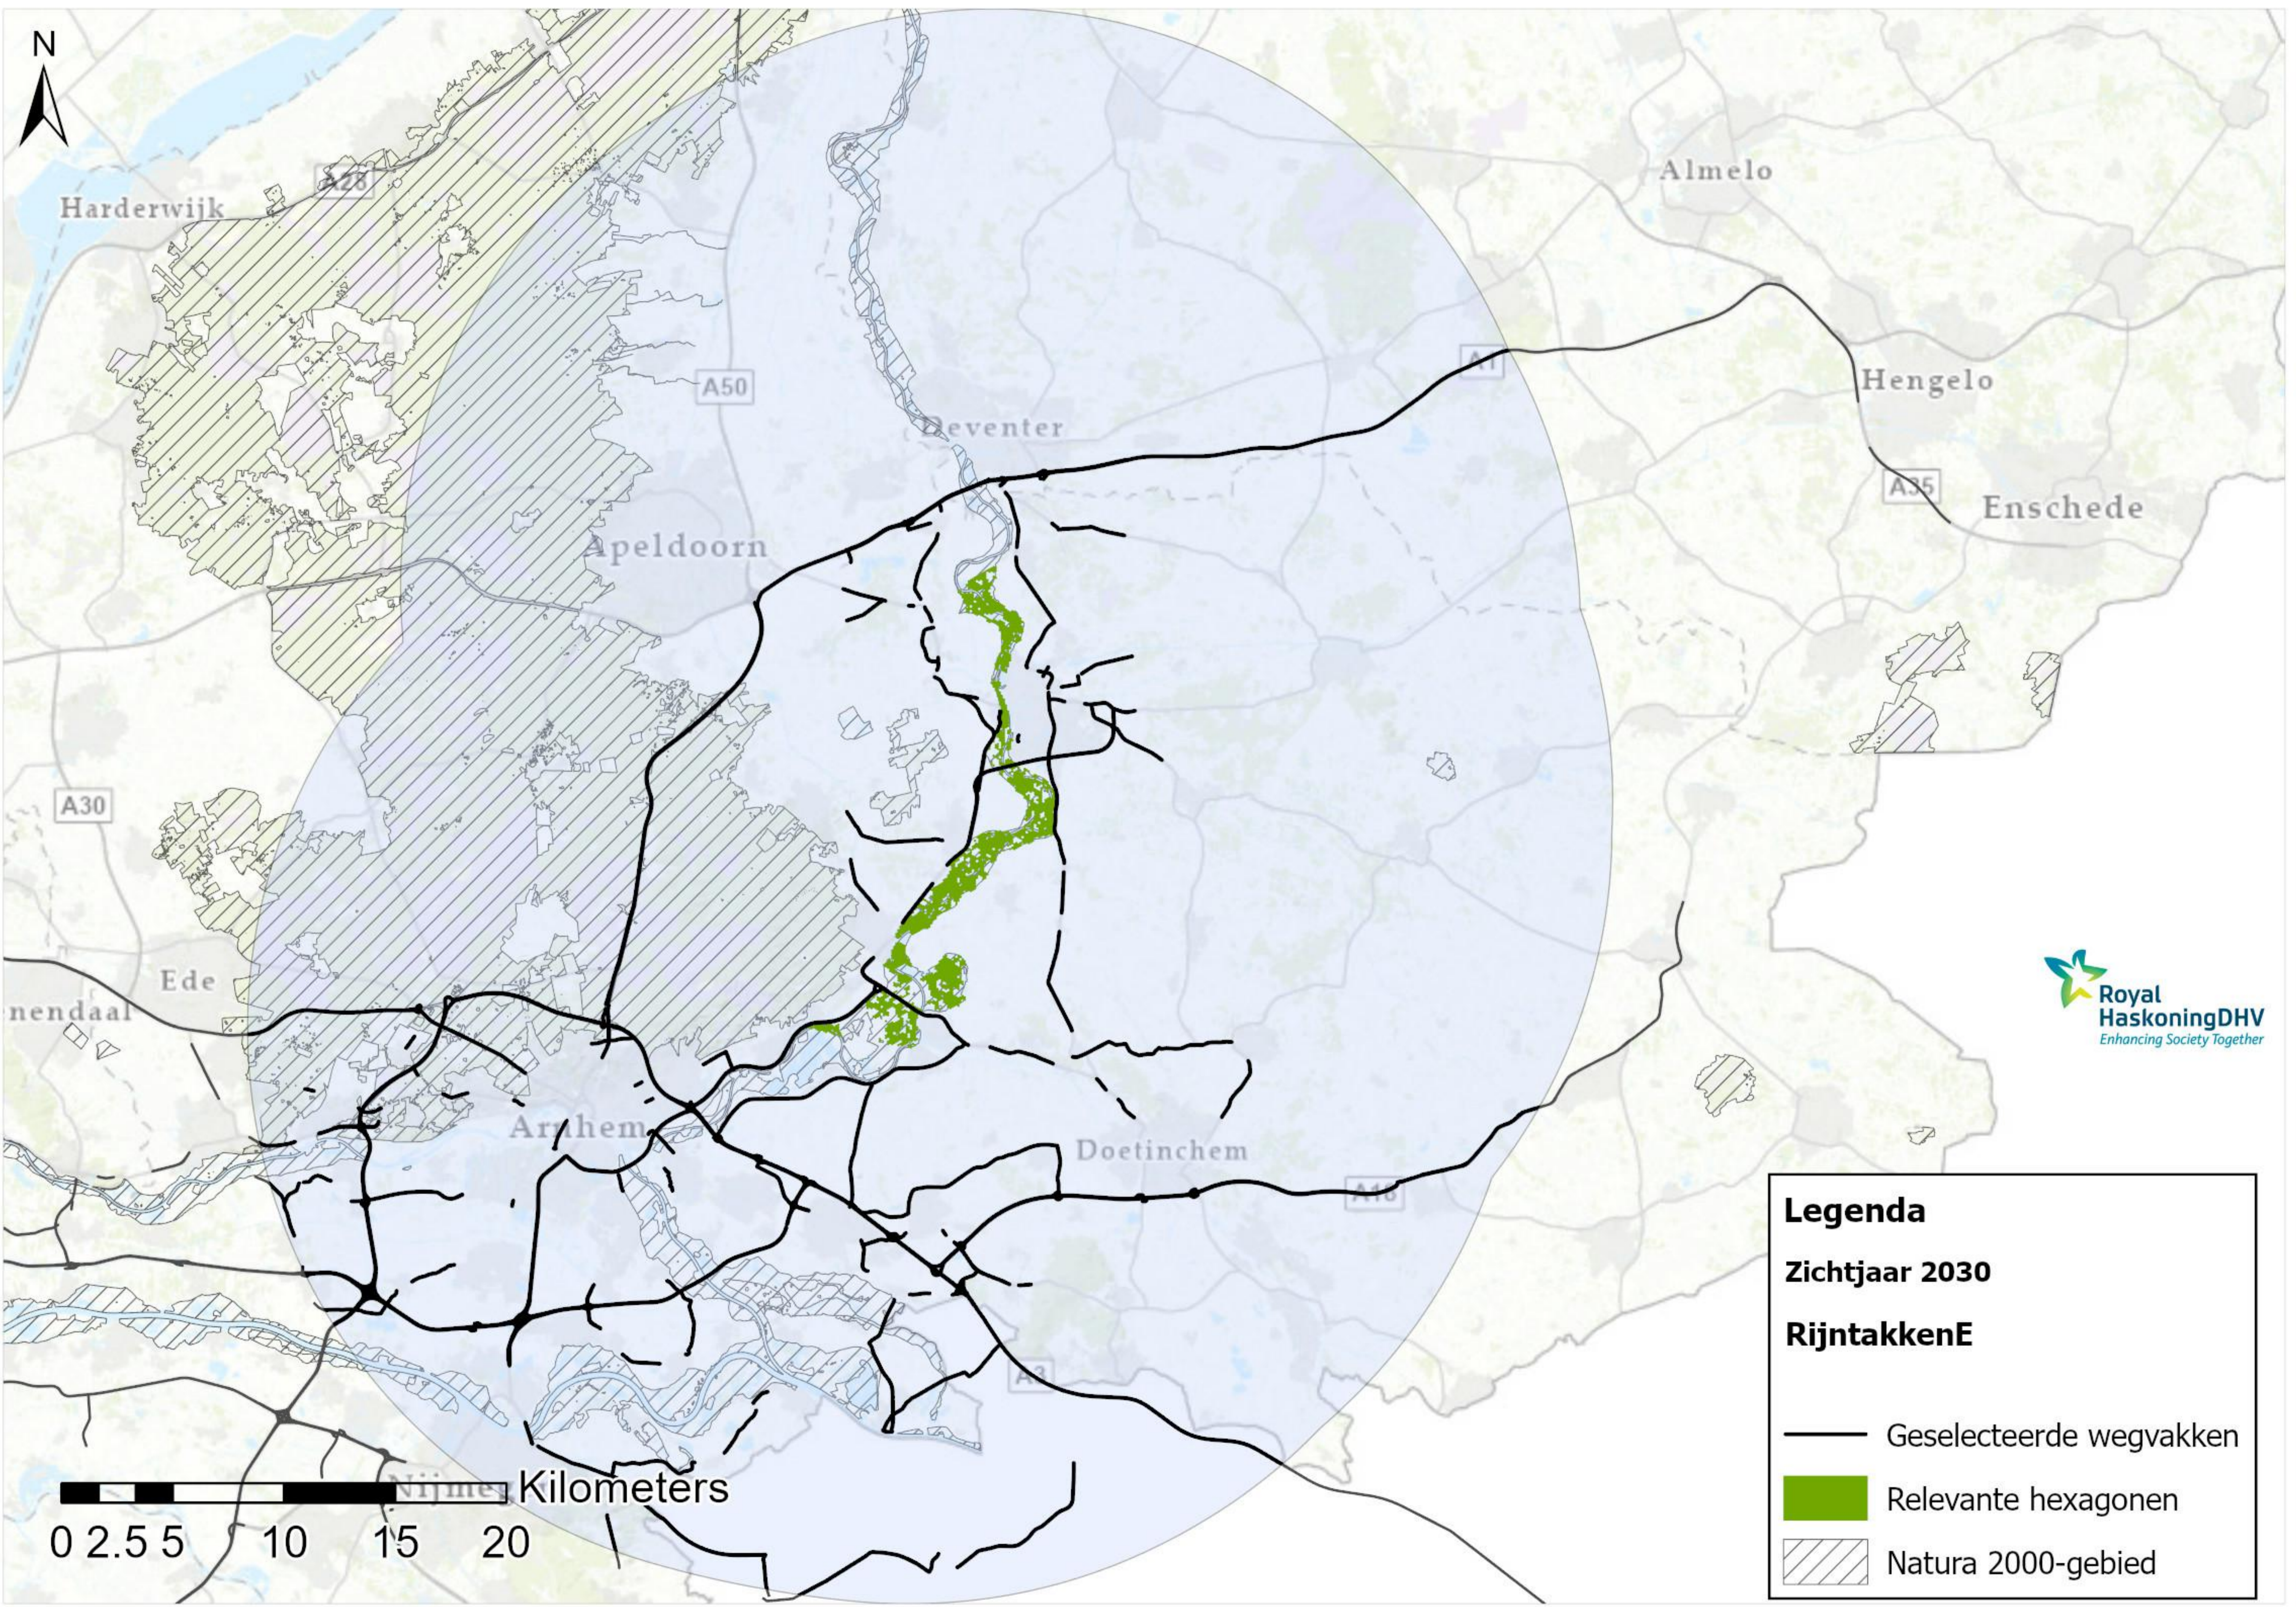

Legenda

Zichtjaar 2030

RijntakkenA

- Geselecteerde wegvakken
- Relevante hexagonen
- ▨ Natura 2000-gebied

Utrecht Zeist A30 A12 Ede Arnhem Doetinchem A18 A27 A15 A59 's-Hertogenbosch Tiel Nijmegen Oss A73 A2

Legenda

Zichtjaar 2030

RijntakkenB

-  Geselecteerde wegvakken
-  Relevante hexagonen
-  Natura 2000-gebied

ilburg

Legenda

Zichtjaar 2030

RijntakkenD

- Geselecteerde wegvakken
- Relevante hexagonen
- ▨ Natura 2000-gebied

0 2.5 5 10 15 20 Kilometers

Legenda

Zichtjaar 2030

RijntakkenE

-  Geselecteerde wegvakken
-  Relevante hexagonen
-  Natura 2000-gebied