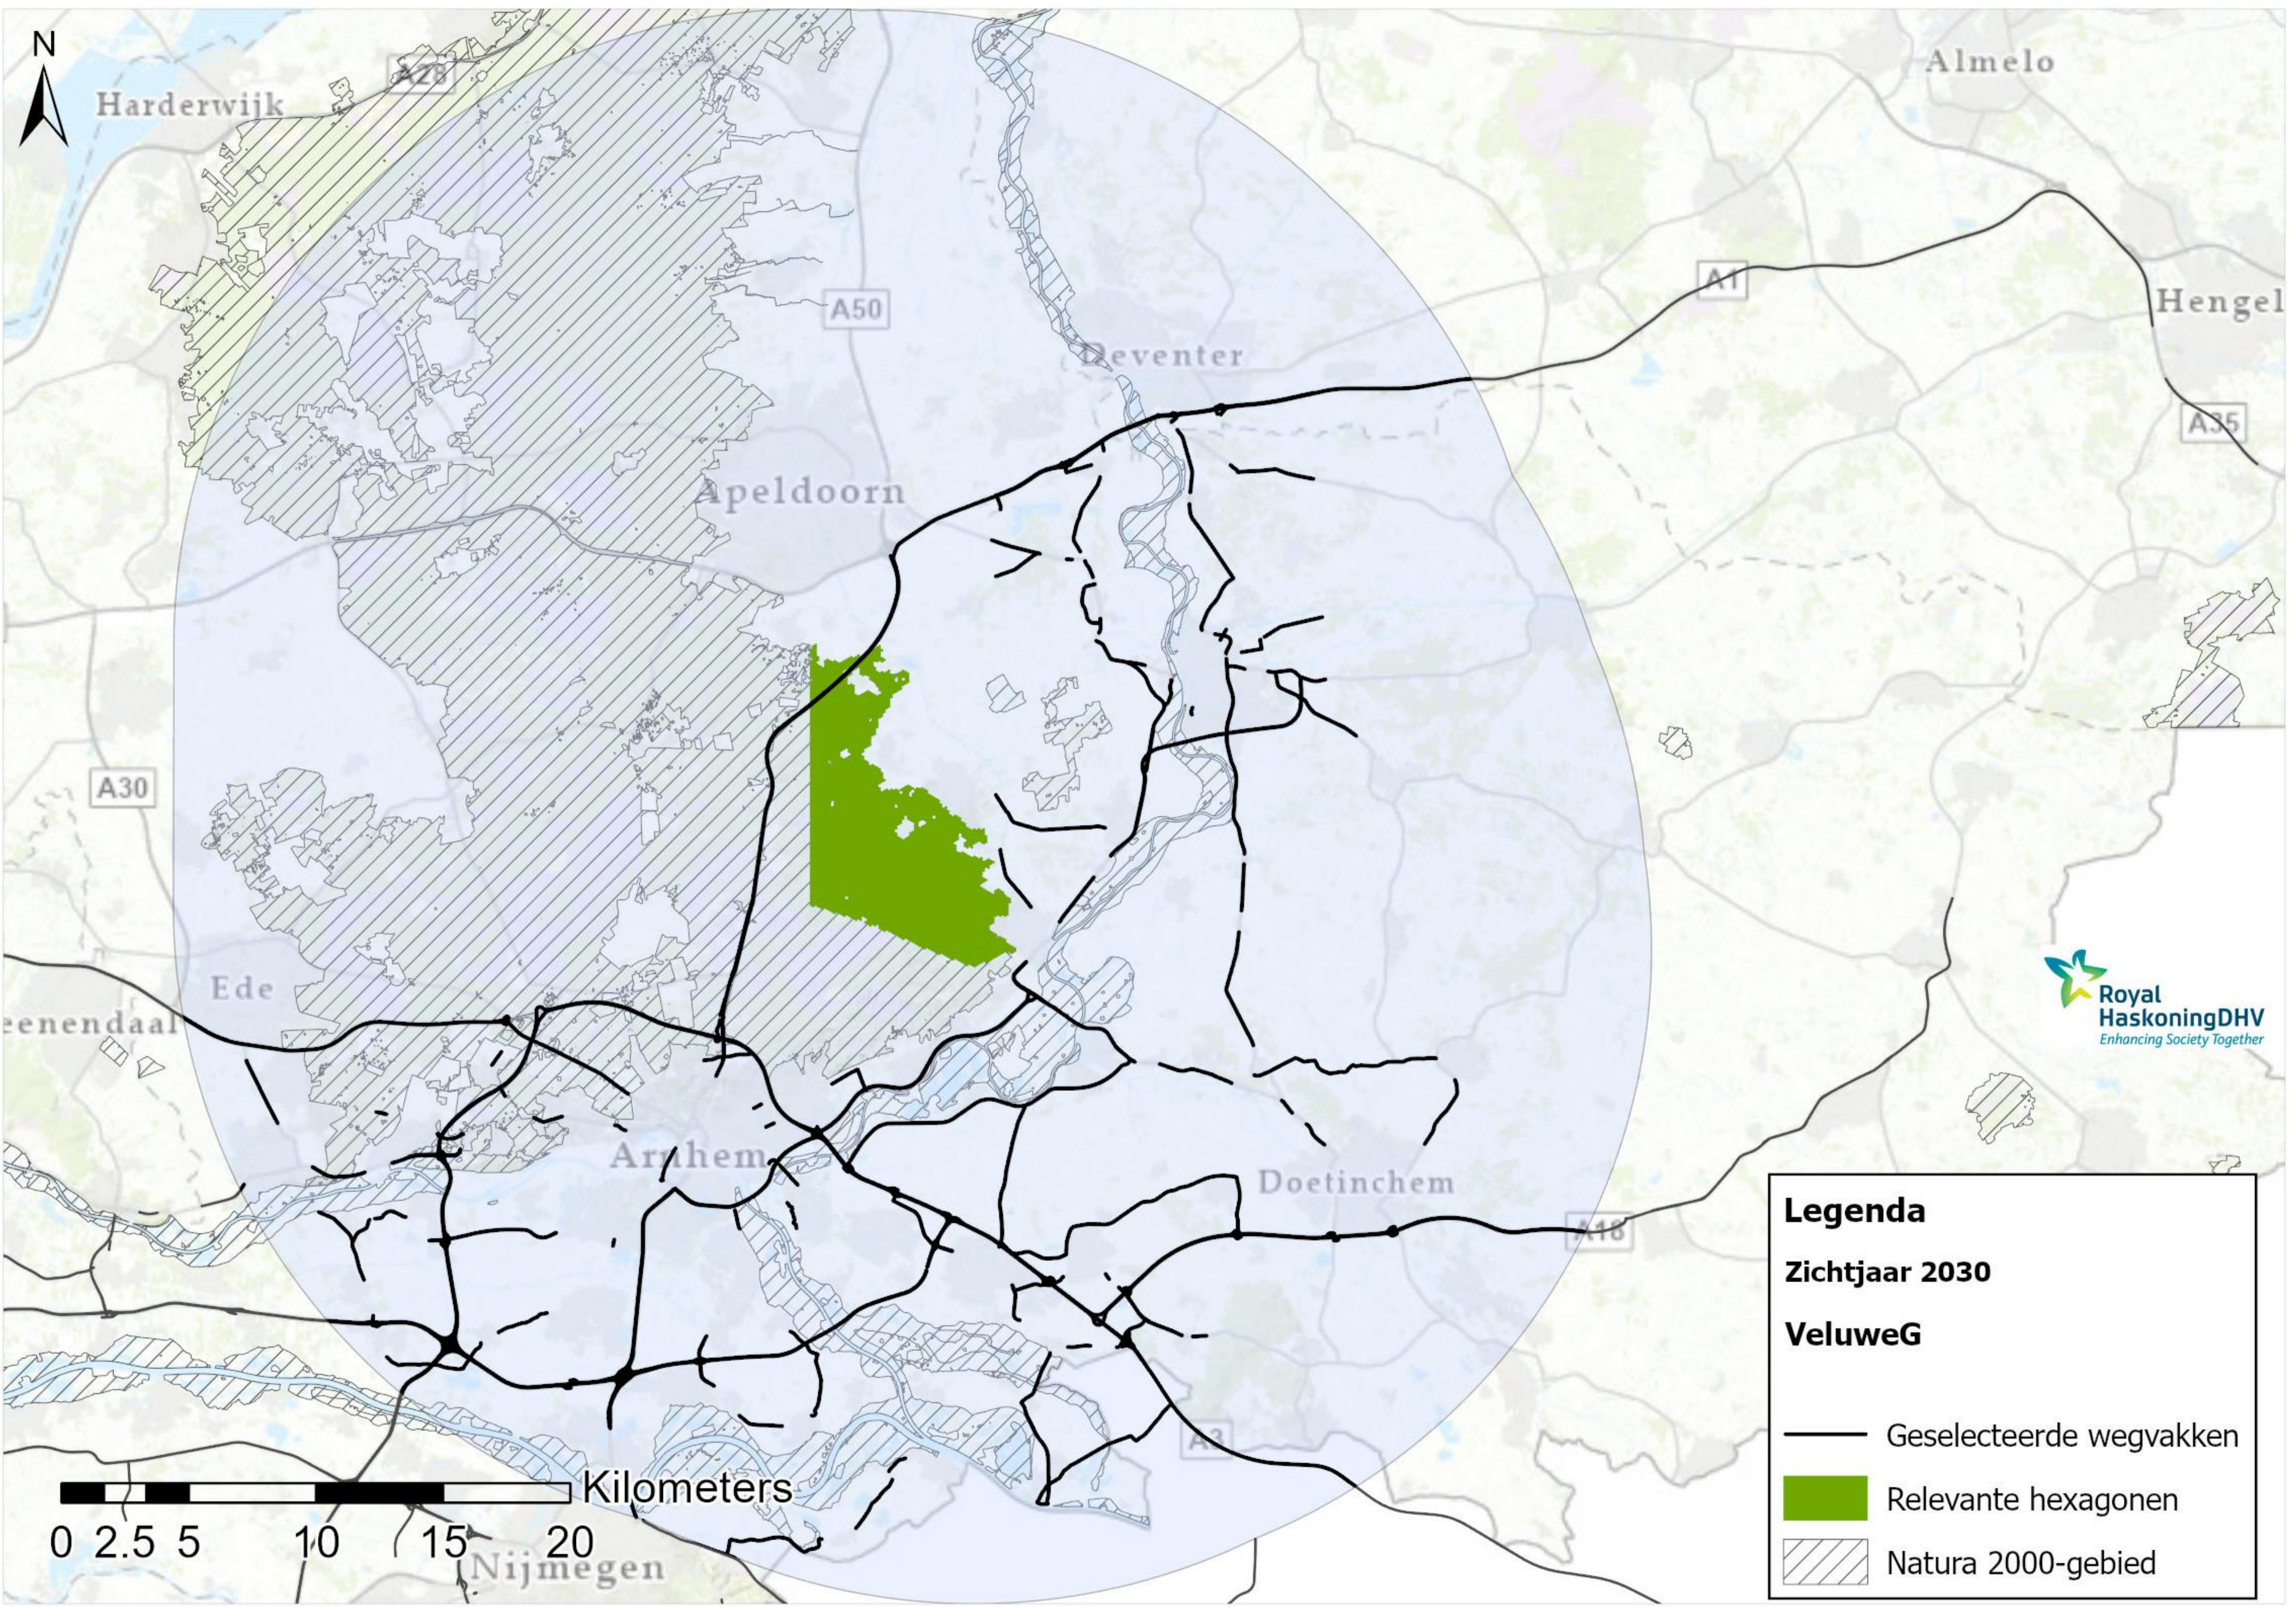

Legenda

Zichtjaar 2030

VeluweA

-  Geselecteerde wegvakken
-  Relevante hexagonen
-  Natura 2000-gebied

Legenda
Zichtjaar 2030
VeluweB

- Geselecteerde wegvakken
- Relevante hexagonen
- ▨ Natura 2000-gebied

Legenda
Zichtjaar 2030

VeluweC

- Geselecteerde wegvakken
- Relevante hexagonen
- ▨ Natura 2000-gebied

Legenda
Zichtjaar 2030
VeluweE

- Geselecteerde wegvakken
- Relevante hexagonen
- ▨ Natura 2000-gebied

Legenda
Zichtjaar 2030
VeluweF

- Geselecteerde wegvakken
- Relevante hexagonen
- ▨ Natura 2000-gebied

Legenda

Zichtjaar 2030

VeluweG

- Geselecteerde wagvakkens
- Relevante hexagonen
- ▨ Natura 2000-gebied

Legenda

Zichtjaar 2030

VeluweH

- Geselecteerde wegvakken
- Relevante hexagonen
- ▨ Natura 2000-gebied