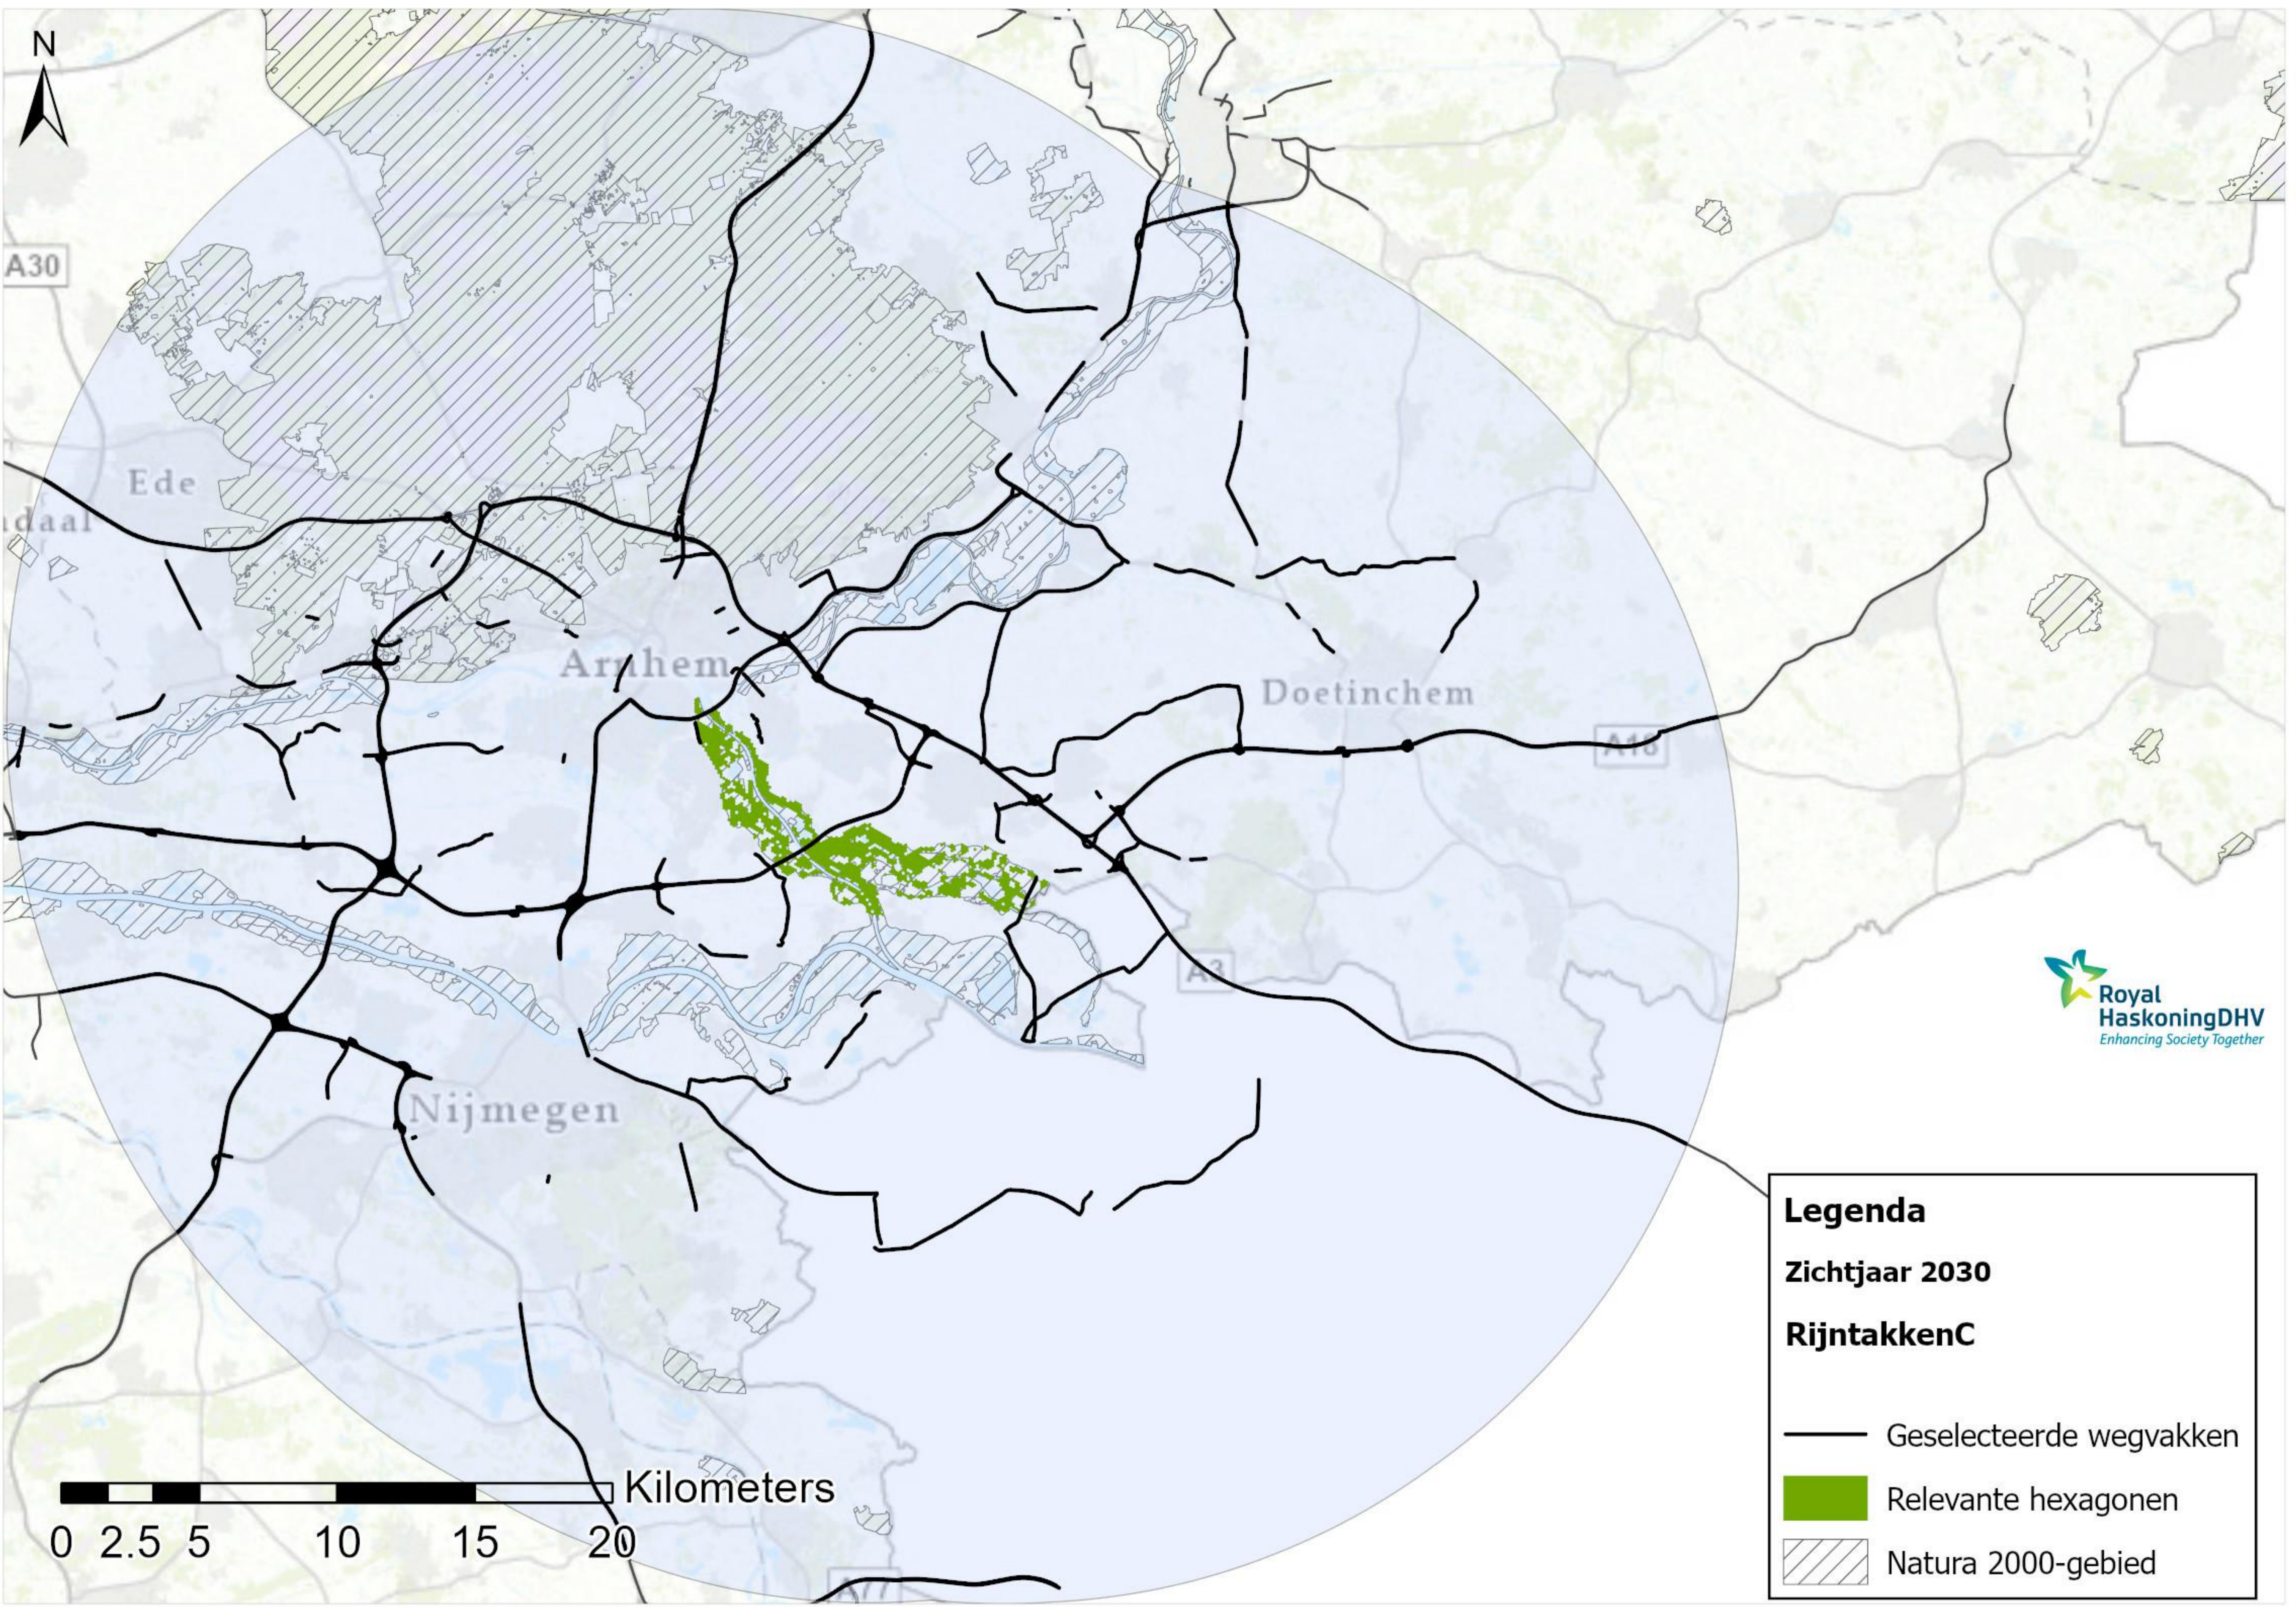

Legenda

Zichtjaar 2030

RijntakkenB

-  Geselecteerde wegvakken
-  Relevante hexagonen
-  Natura 2000-gebied

ilburg

Legenda

Zichtjaar 2030

RijntakkenD

- Geselecteerde wegvakken
- Relevante hexagonen
- ▨ Natura 2000-gebied

0 2.5 5 10 15 20 Kilometers

Legenda

Zichtjaar 2030

RijntakkenE

-  Geselecteerde wegvakken
-  Relevante hexagonen
-  Natura 2000-gebied