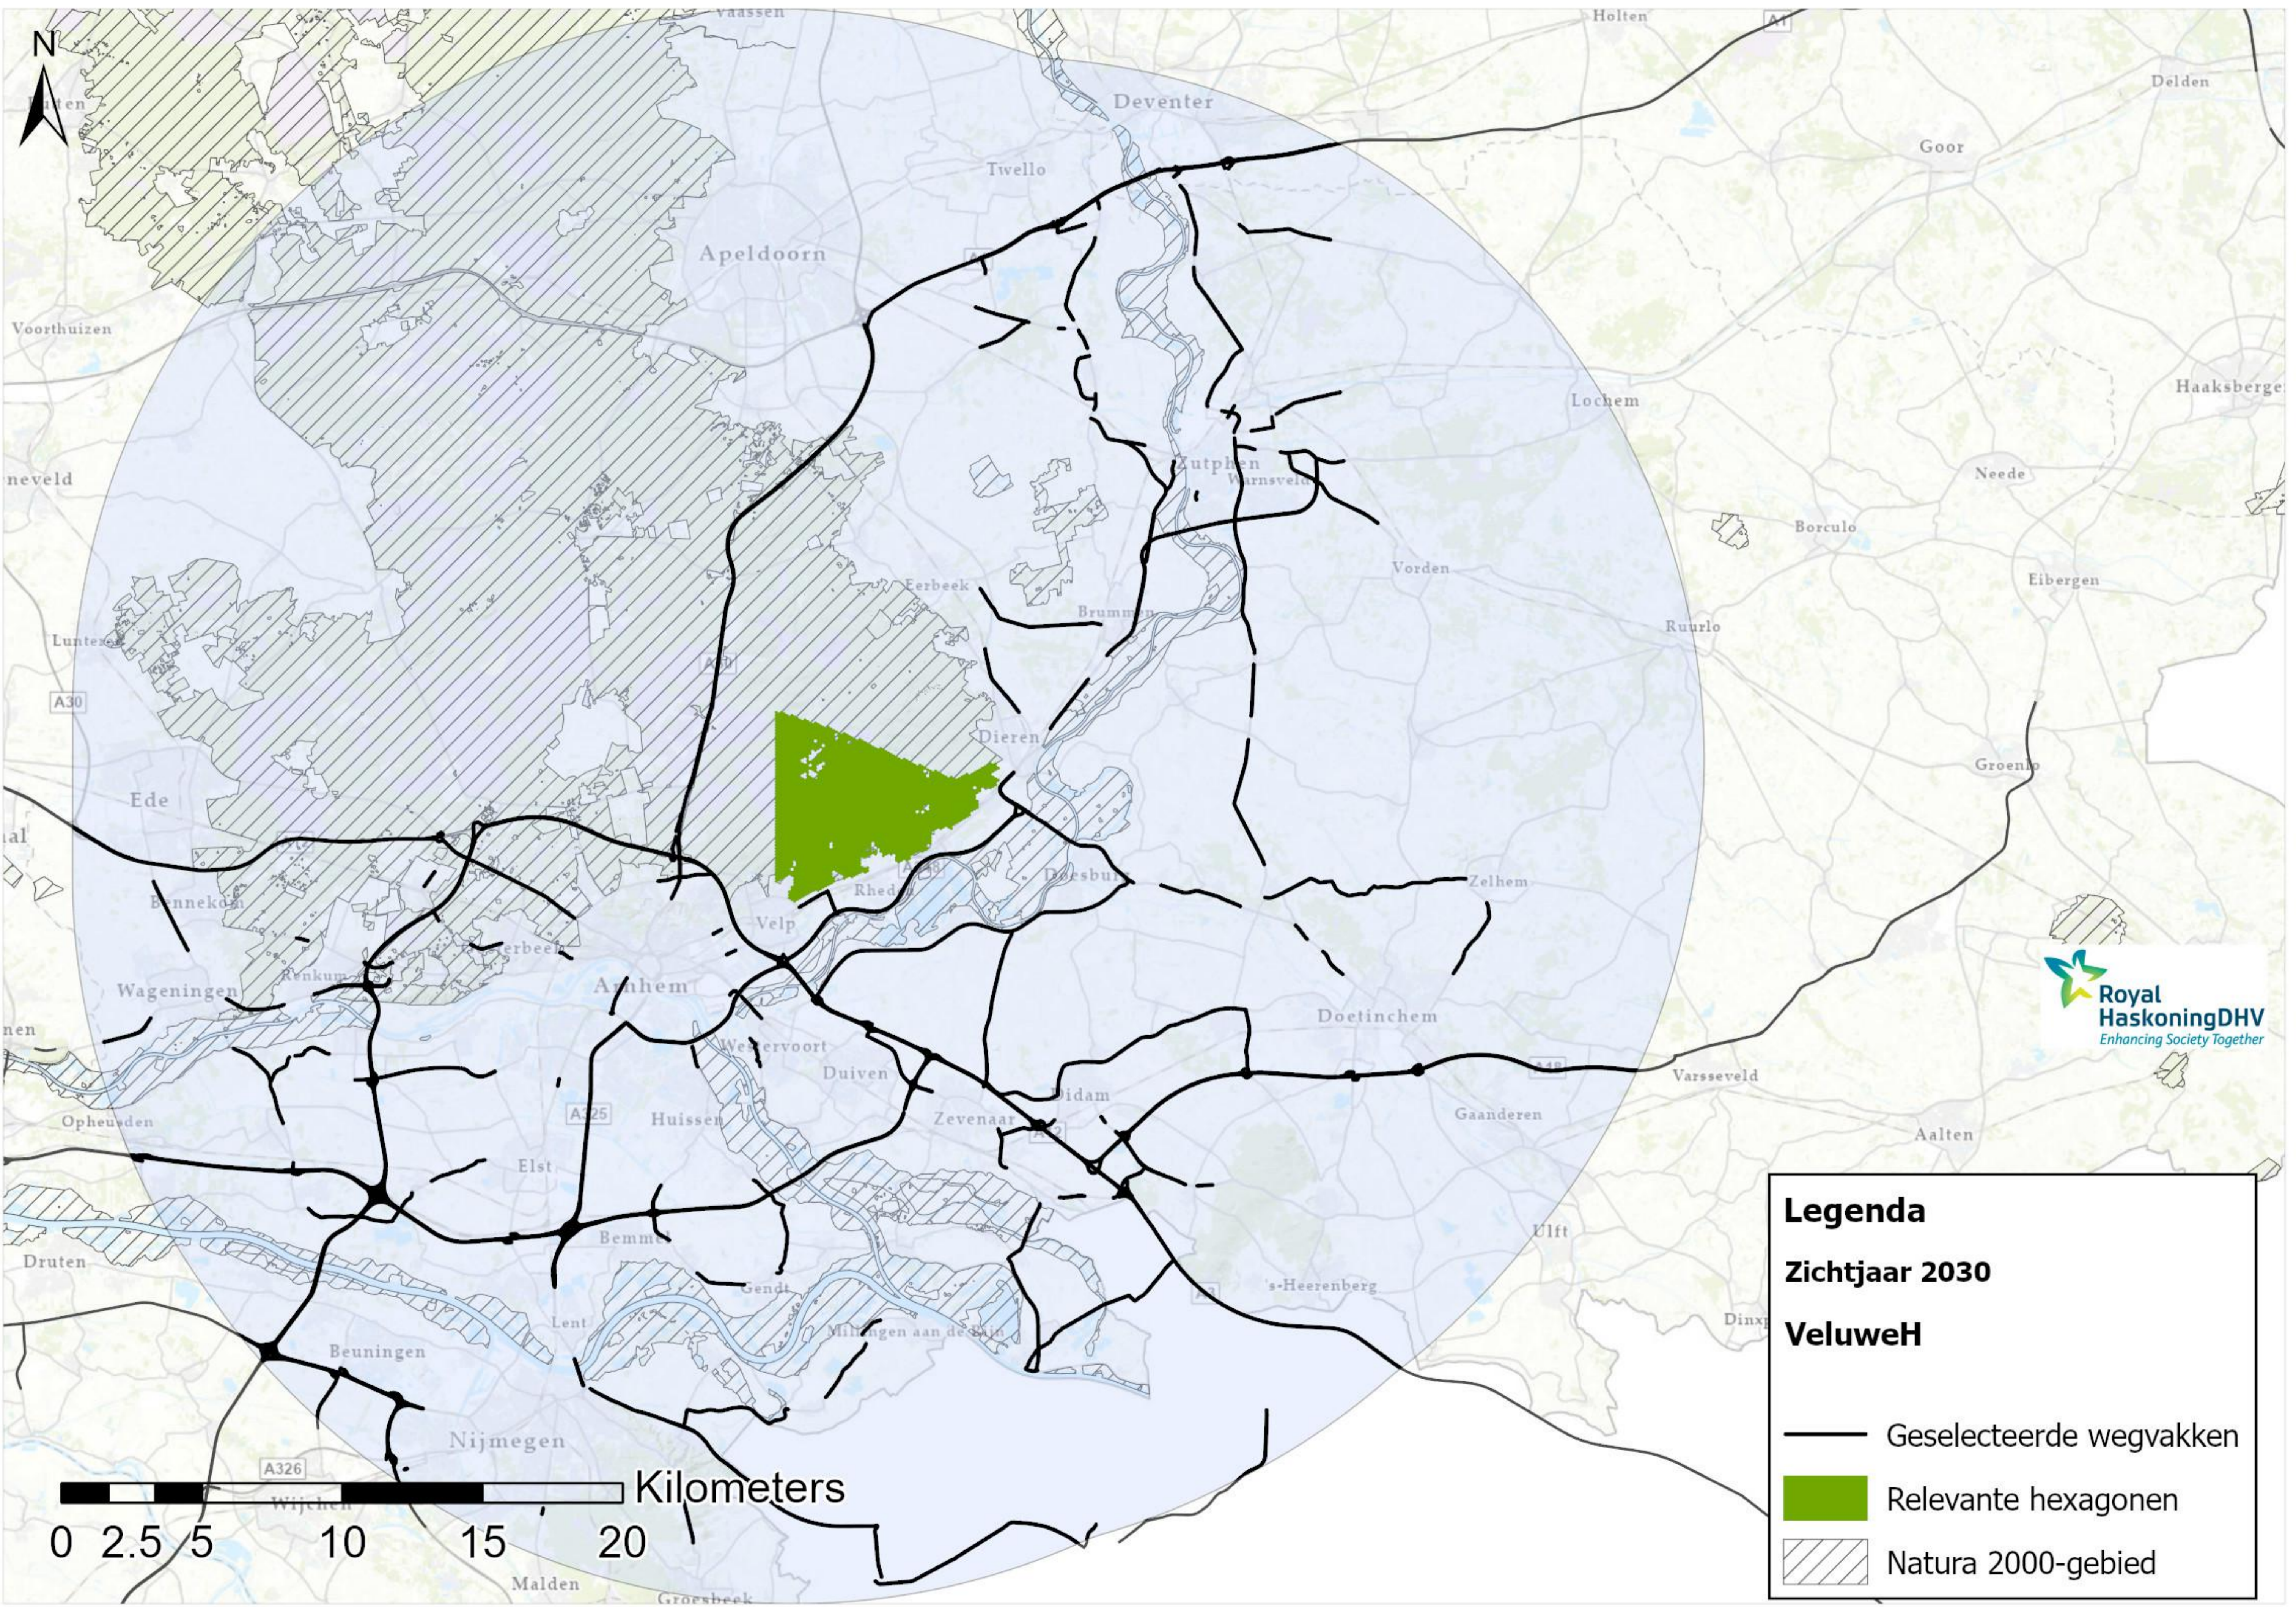

VeluweC

- Geselecteerde wegvakken
- Relevante hexagonen
- ▨ Natura 2000-gebied

Legenda
Zichtjaar 2030
VeluweE

- Geselecteerde wegvakken
- Relevante hexagonen
- ▨ Natura 2000-gebied

Legenda
Zichtjaar 2030
VeluweF

- Geselecteerde wegvakken
- Relevante hexagonen
- ▨ Natura 2000-gebied

Legenda

Zichtjaar 2030

VeluweG

- Geselecteerde wagvakkens
- Relevante hexagonen
- ▨ Natura 2000-gebied

Legenda

Zichtjaar 2030

VeluweH

- Geselecteerde wegvakken
- Relevante hexagonen
- ▨ Natura 2000-gebied