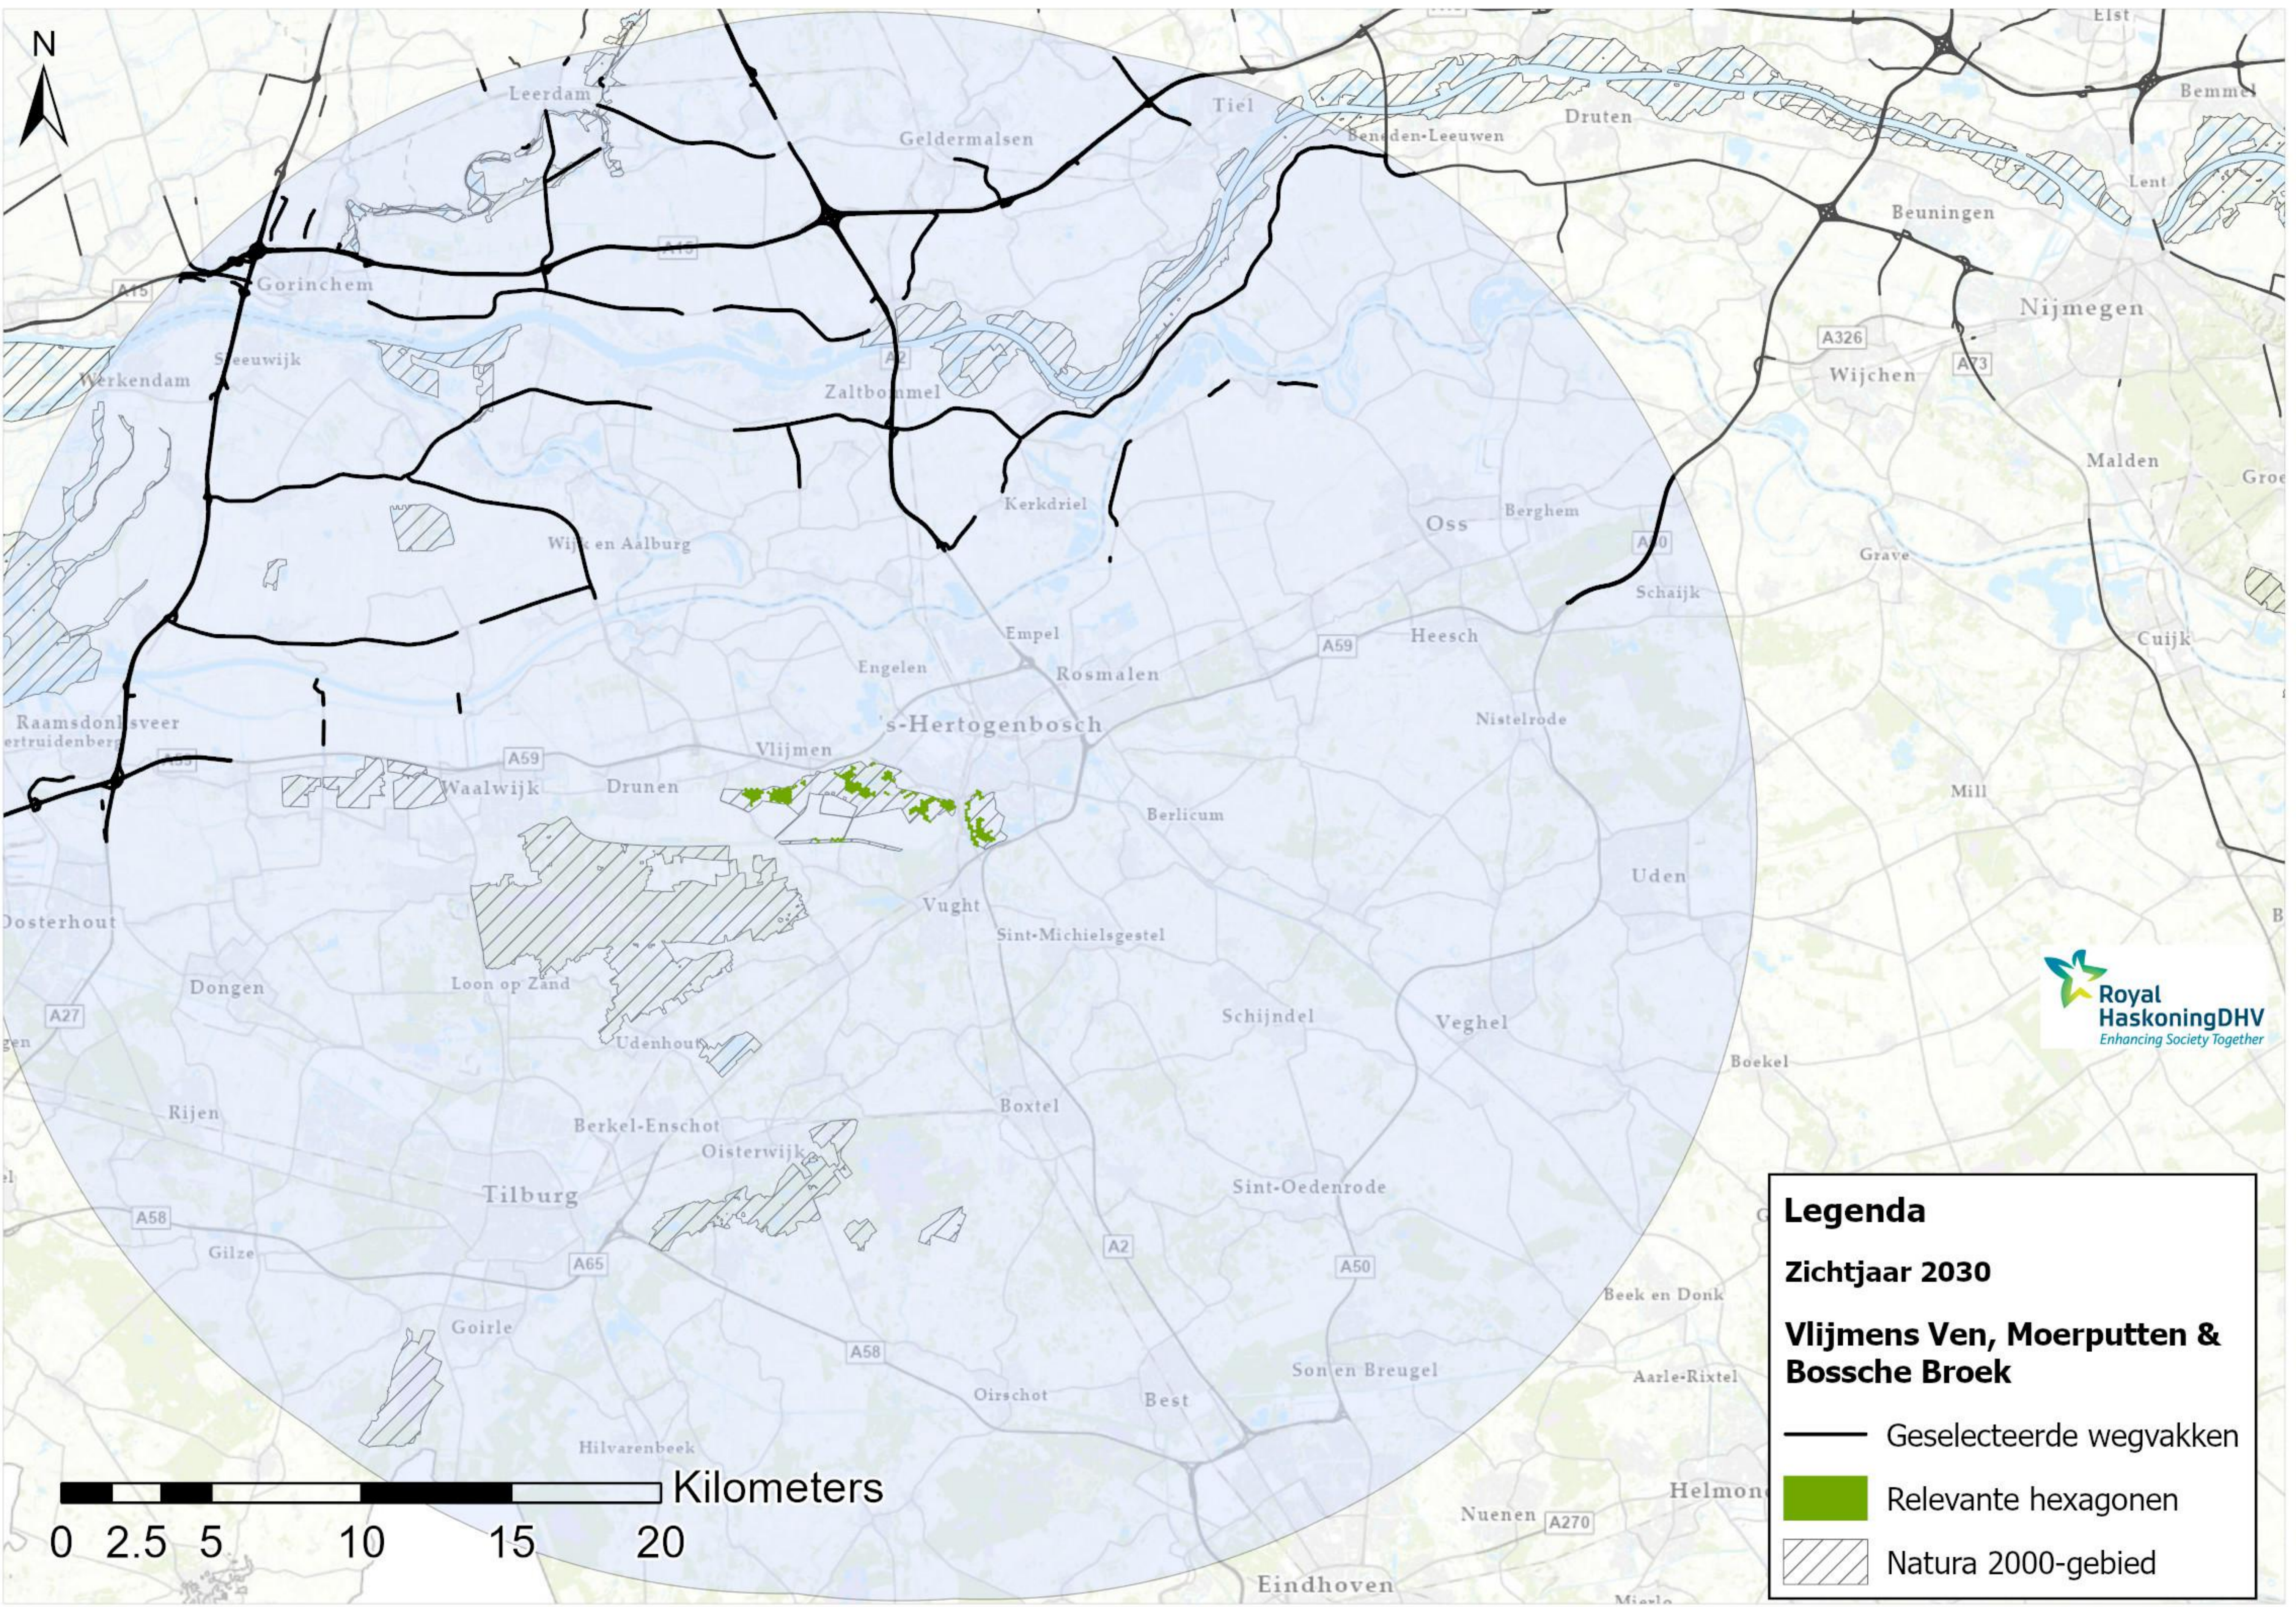

Legenda

Zichtjaar 2030

Langstraat

-  Geselecteerde wegvakken
-  Relevante hexagonen
-  Natura 2000-gebied

Legenda

Zichtjaar 2030

Loonse en Drunense Duinen & Leemkuilen

- Geselecteerde wegvakken
- Relevante hexagonen
- ▨ Natura 2000-gebied

Legenda

Zichtjaar 2030

Regte Heide & Riels Laag

- Geselecteerde wegvakken
- Relevante hexagonen
- ▨ Natura 2000-gebied

Legenda

Zichtjaar 2030

Ulvenhoutse Bos

-  Geselecteerde wegvakken
-  Relevante hexagonen
-  Natura 2000-gebied

0 2.5 5 10 15 20 Kilometers

Legenda

Zichtjaar 2030

Vlijmens Ven, Moerputten & Bossche Broek

- Geselecteerde wegvakken
- Relevante hexagonen
- ▨ Natura 2000-gebied