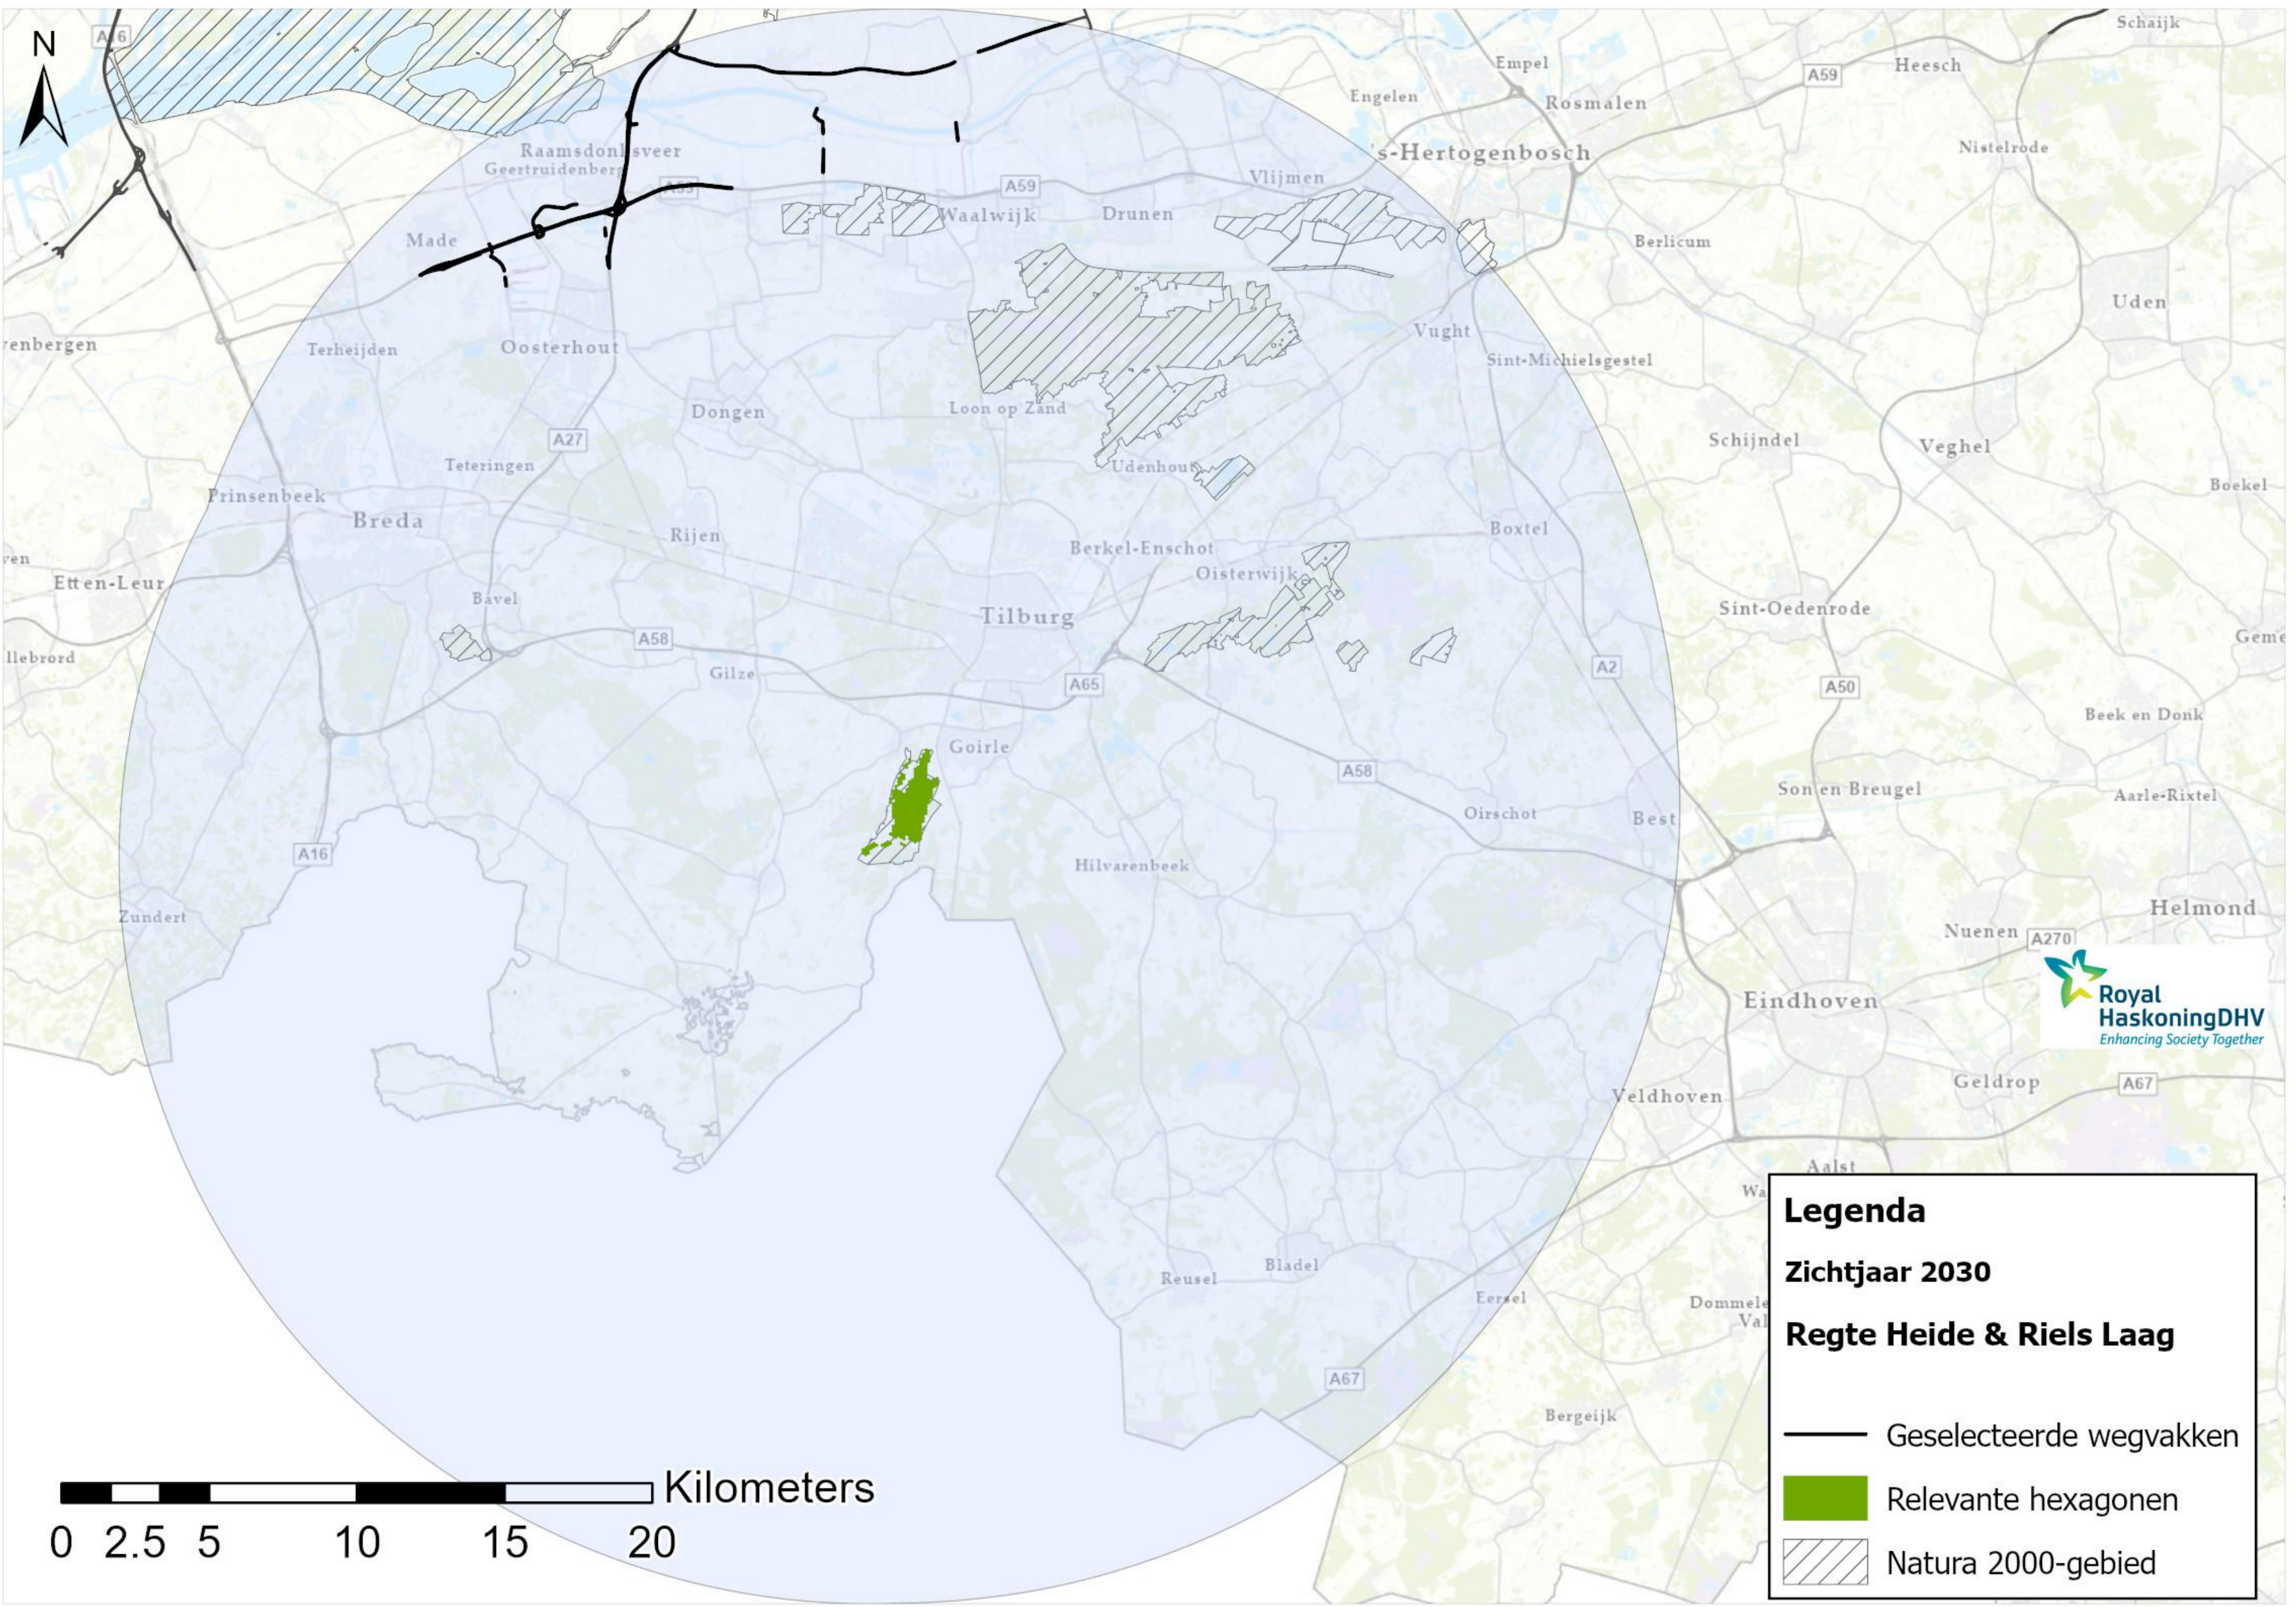

Legenda

Zichtjaar 2030

Langstraat

-  Geselecteerde wegvakken
-  Relevante hexagonen
-  Natura 2000-gebied

Legenda

Zichtjaar 2030

Loonse en Drunense Duinen & Leemkuilen

- Geselecteerde wegvakken
- Relevante hexagonen
- ▨ Natura 2000-gebied

Legenda

Zichtjaar 2030

Regte Heide & Riels Laag

- Geselecteerde wegvakken
- Relevante hexagonen
- ▨ Natura 2000-gebied

Legenda

Zichtjaar 2030

Ulvenhoutse Bos

-  Geselecteerde wegvakken
-  Relevante hexagonen
-  Natura 2000-gebied

0 2.5 5 10 15 20 Kilometers

Legenda

Zichtjaar 2030

Vlijmens Ven, Moerputten & Bossche Broek

- Geselecteerde wegvakken
- Relevante hexagonen
- ▨ Natura 2000-gebied