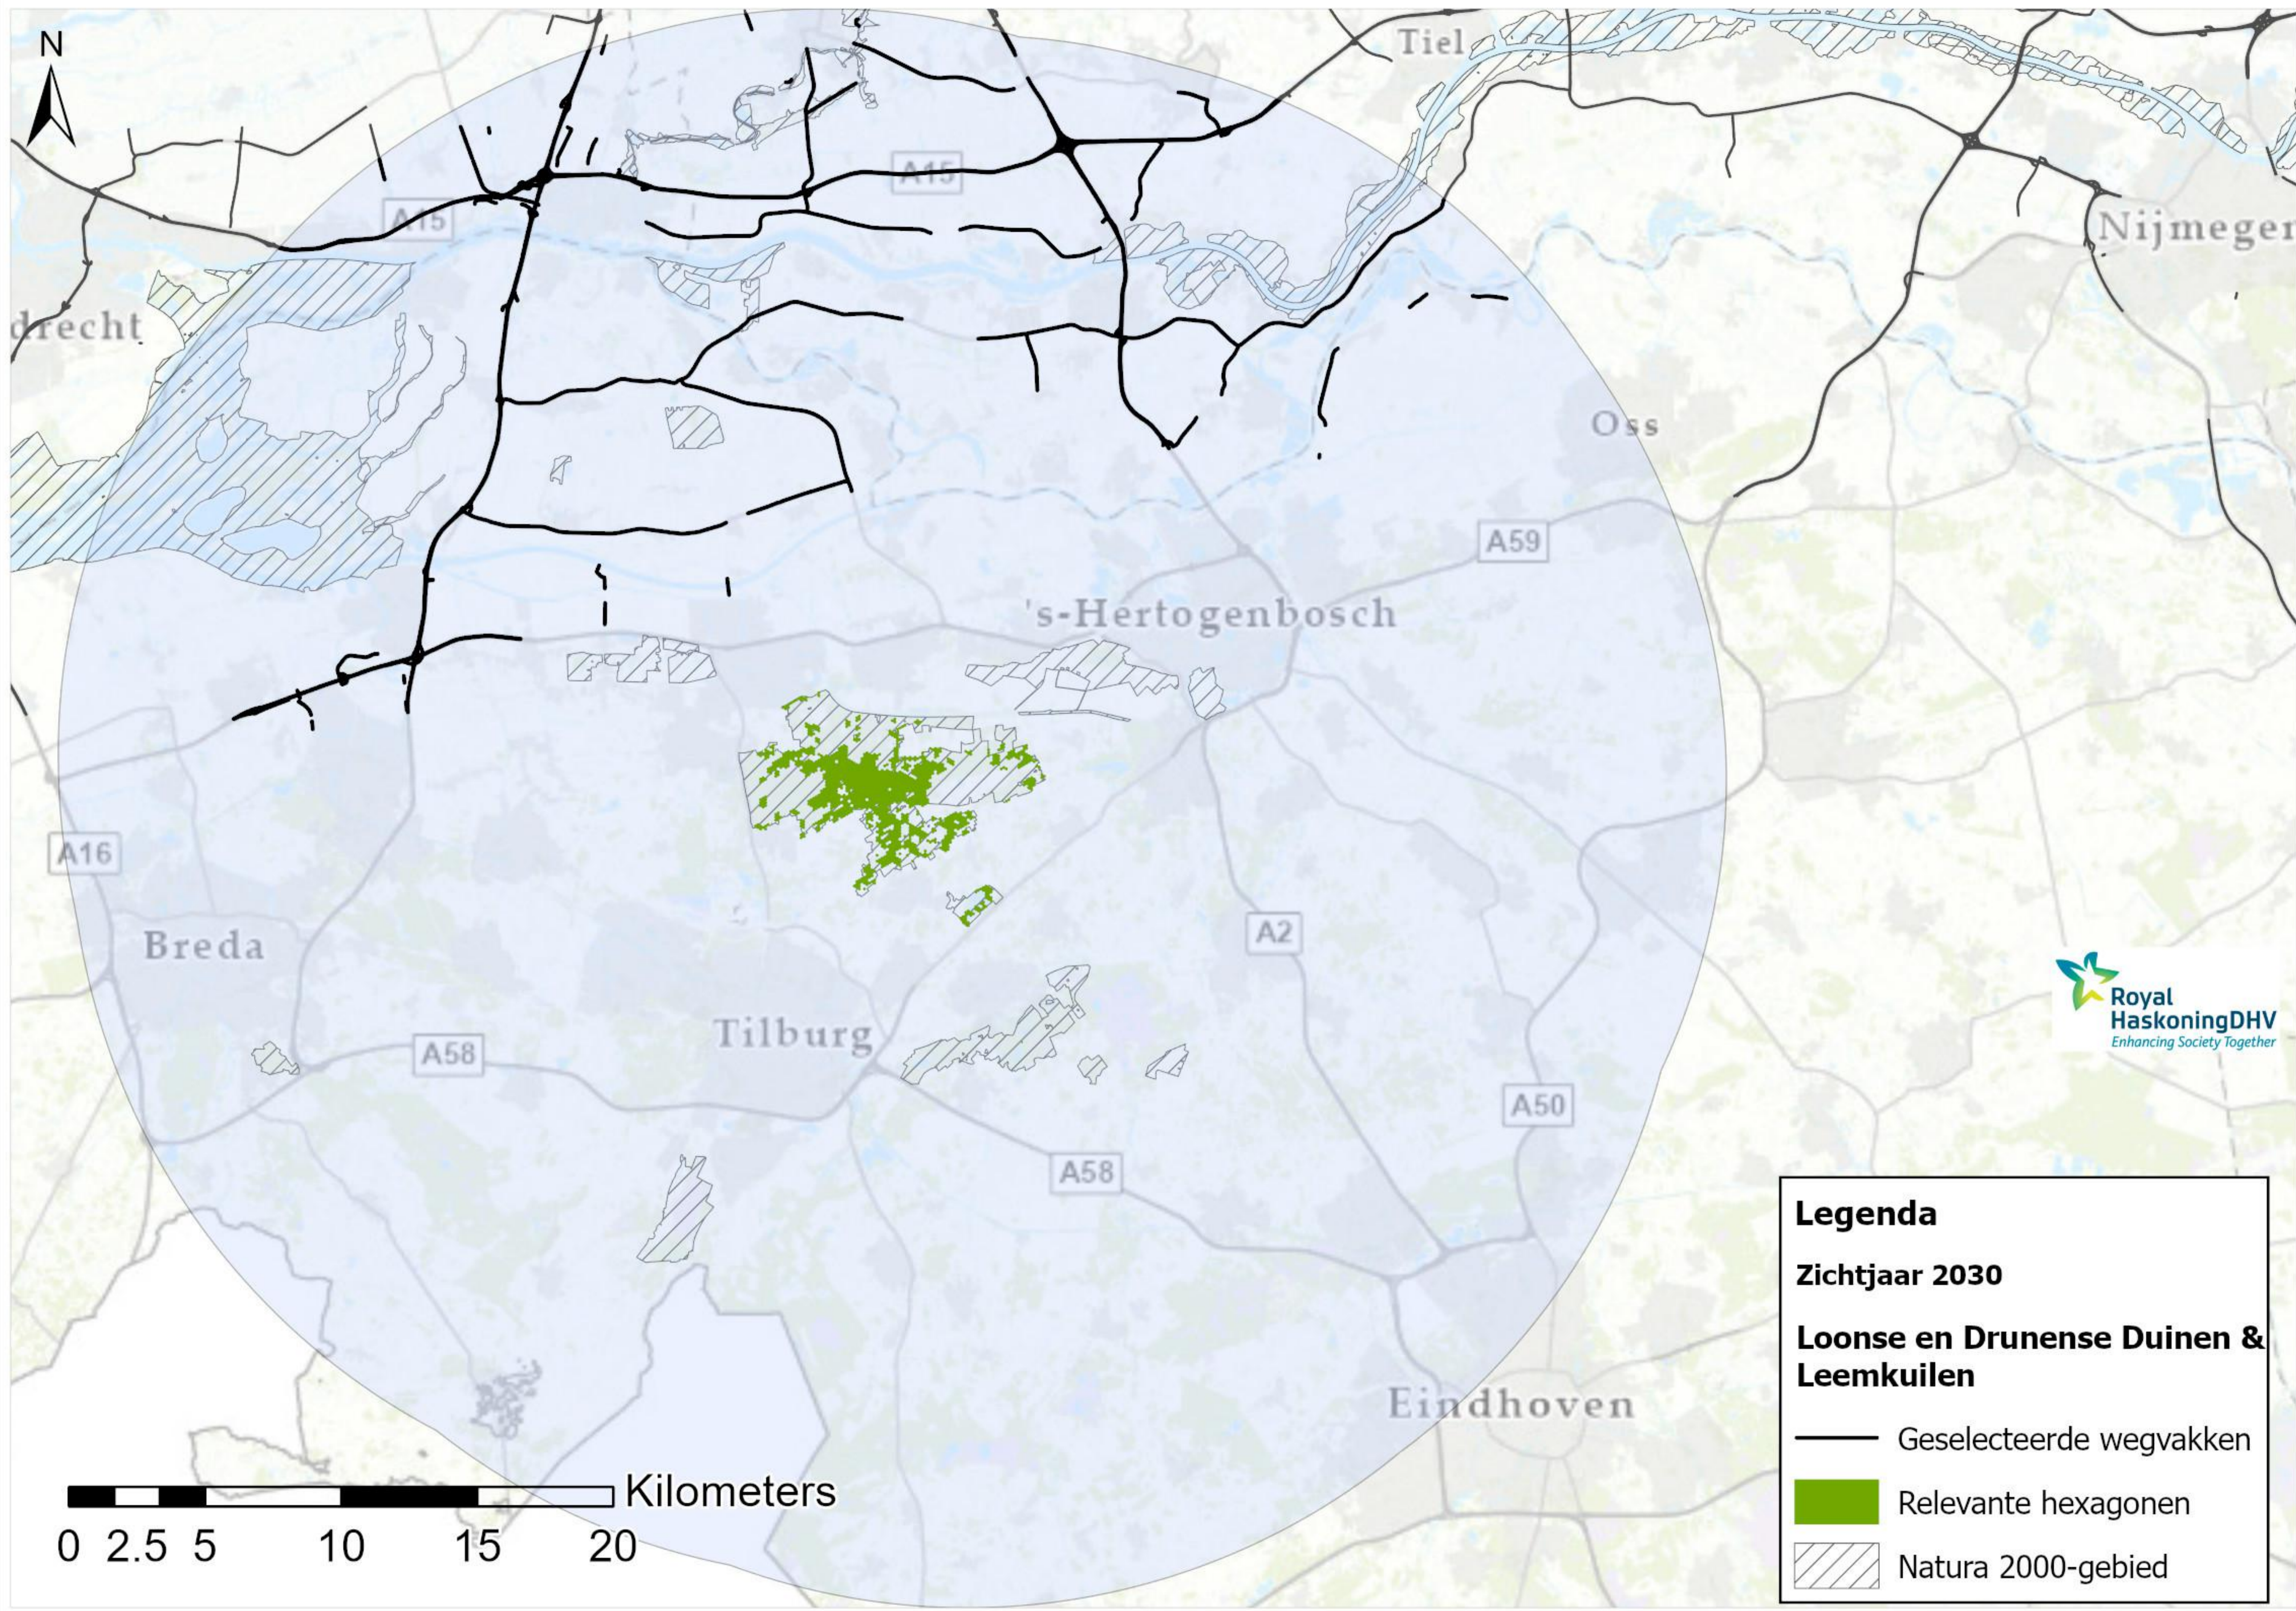

Legenda

Zichtjaar 2030

Langstraat

-  Geselecteerde wegvakken
-  Relevante hexagonen
-  Natura 2000-gebied

Legenda

Zichtjaar 2030

Loonse en Drunense Duinen & Leemkuilen

- Geselecteerde wegvakken
- Relevante hexagonen
- ▨ Natura 2000-gebied

Legenda

Zichtjaar 2030

Regte Heide & Riels Laag

- Geselecteerde wegvakken
- Relevante hexagonen
- ▨ Natura 2000-gebied

Legenda

Zichtjaar 2030

Ulvenhoutse Bos

-  Geselecteerde wegvakken
-  Relevante hexagonen
-  Natura 2000-gebied

0 2.5 5 10 15 20 Kilometers

Legenda

Zichtjaar 2030

Vlijmens Ven, Moerputten & Bossche Broek

- Geselecteerde wegvakken
- Relevante hexagonen
- ▨ Natura 2000-gebied