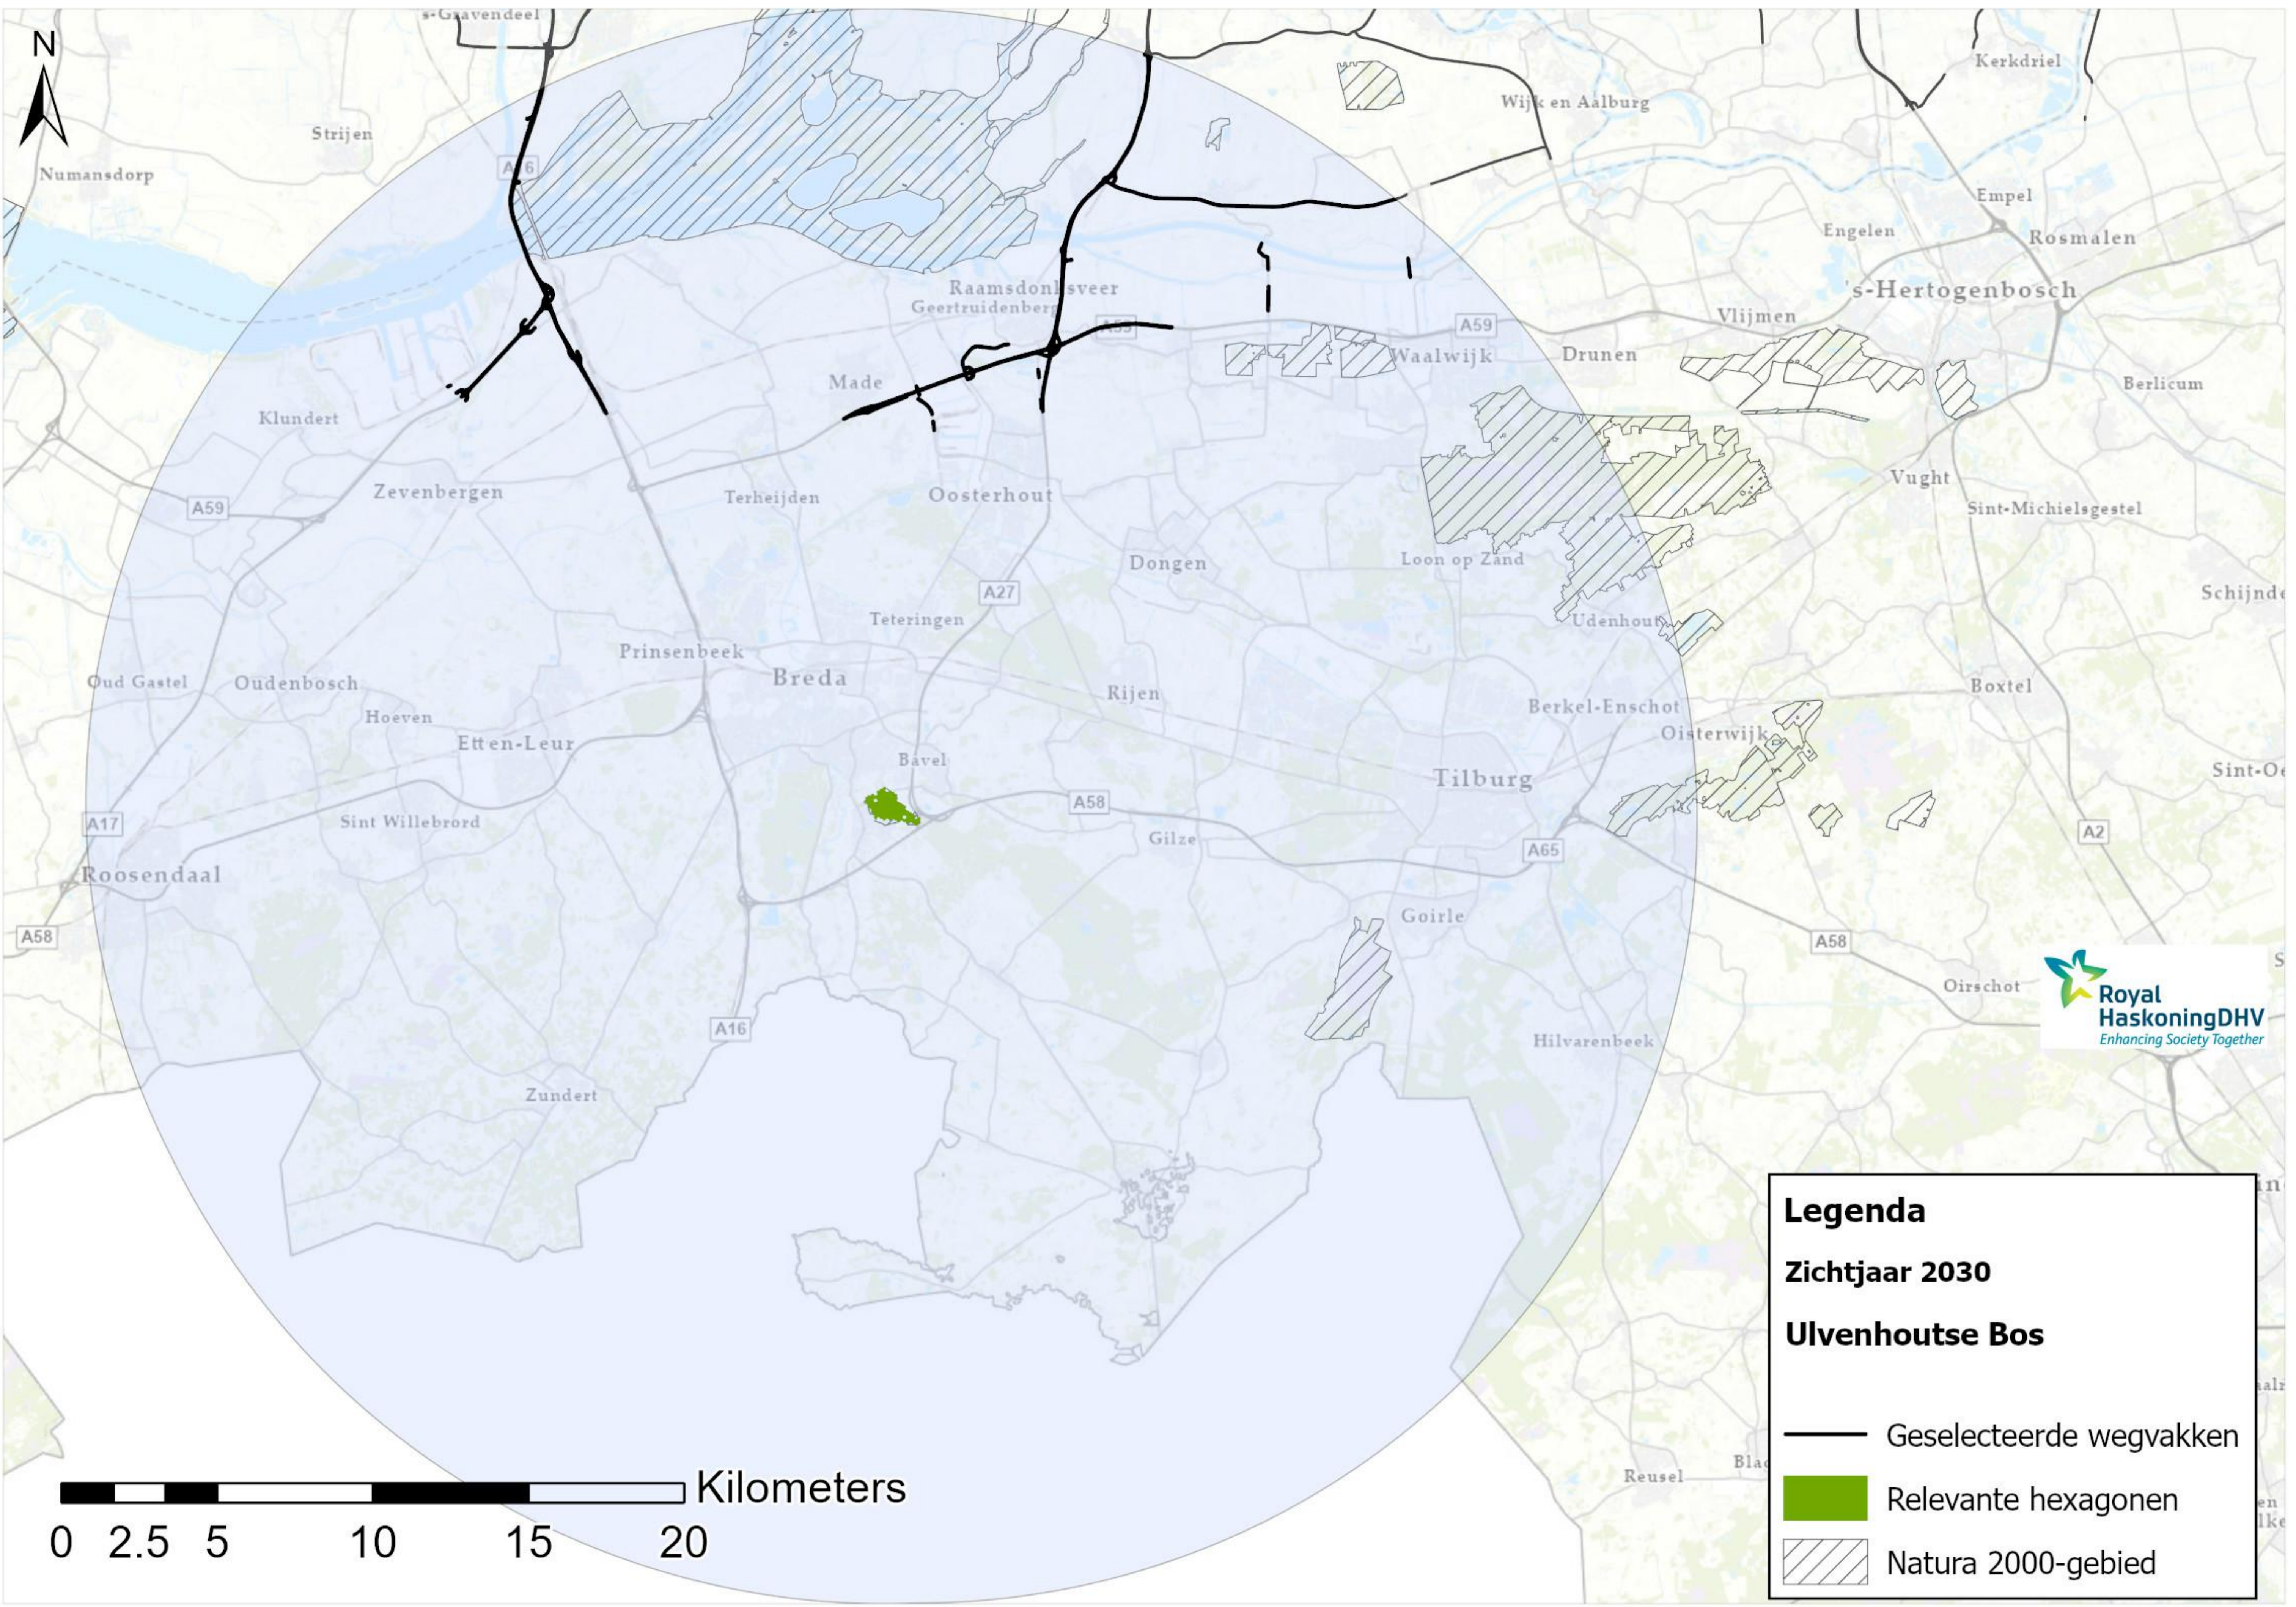

Legenda

Zichtjaar 2030

Langstraat

-  Geselecteerde wegvakken
-  Relevante hexagonen
-  Natura 2000-gebied

Legenda

Zichtjaar 2030

Loonse en Drunense Duinen & Leemkuilen

- Geselecteerde wegvakken
- Relevante hexagonen
- ▨ Natura 2000-gebied

Legenda

Zichtjaar 2030

Regte Heide & Riels Laag

- Geselecteerde wegvakken
- Relevante hexagonen
- ▨ Natura 2000-gebied

Legenda

Zichtjaar 2030

Ulvenhoutse Bos

-  Geselecteerde wegvakken
-  Relevante hexagonen
-  Natura 2000-gebied

0 2.5 5 10 15 20 Kilometers

Legenda

Zichtjaar 2030

Vlijmens Ven, Moerputten & Bossche Broek

- Geselecteerde wegvakken
- Relevante hexagonen
- ▨ Natura 2000-gebied