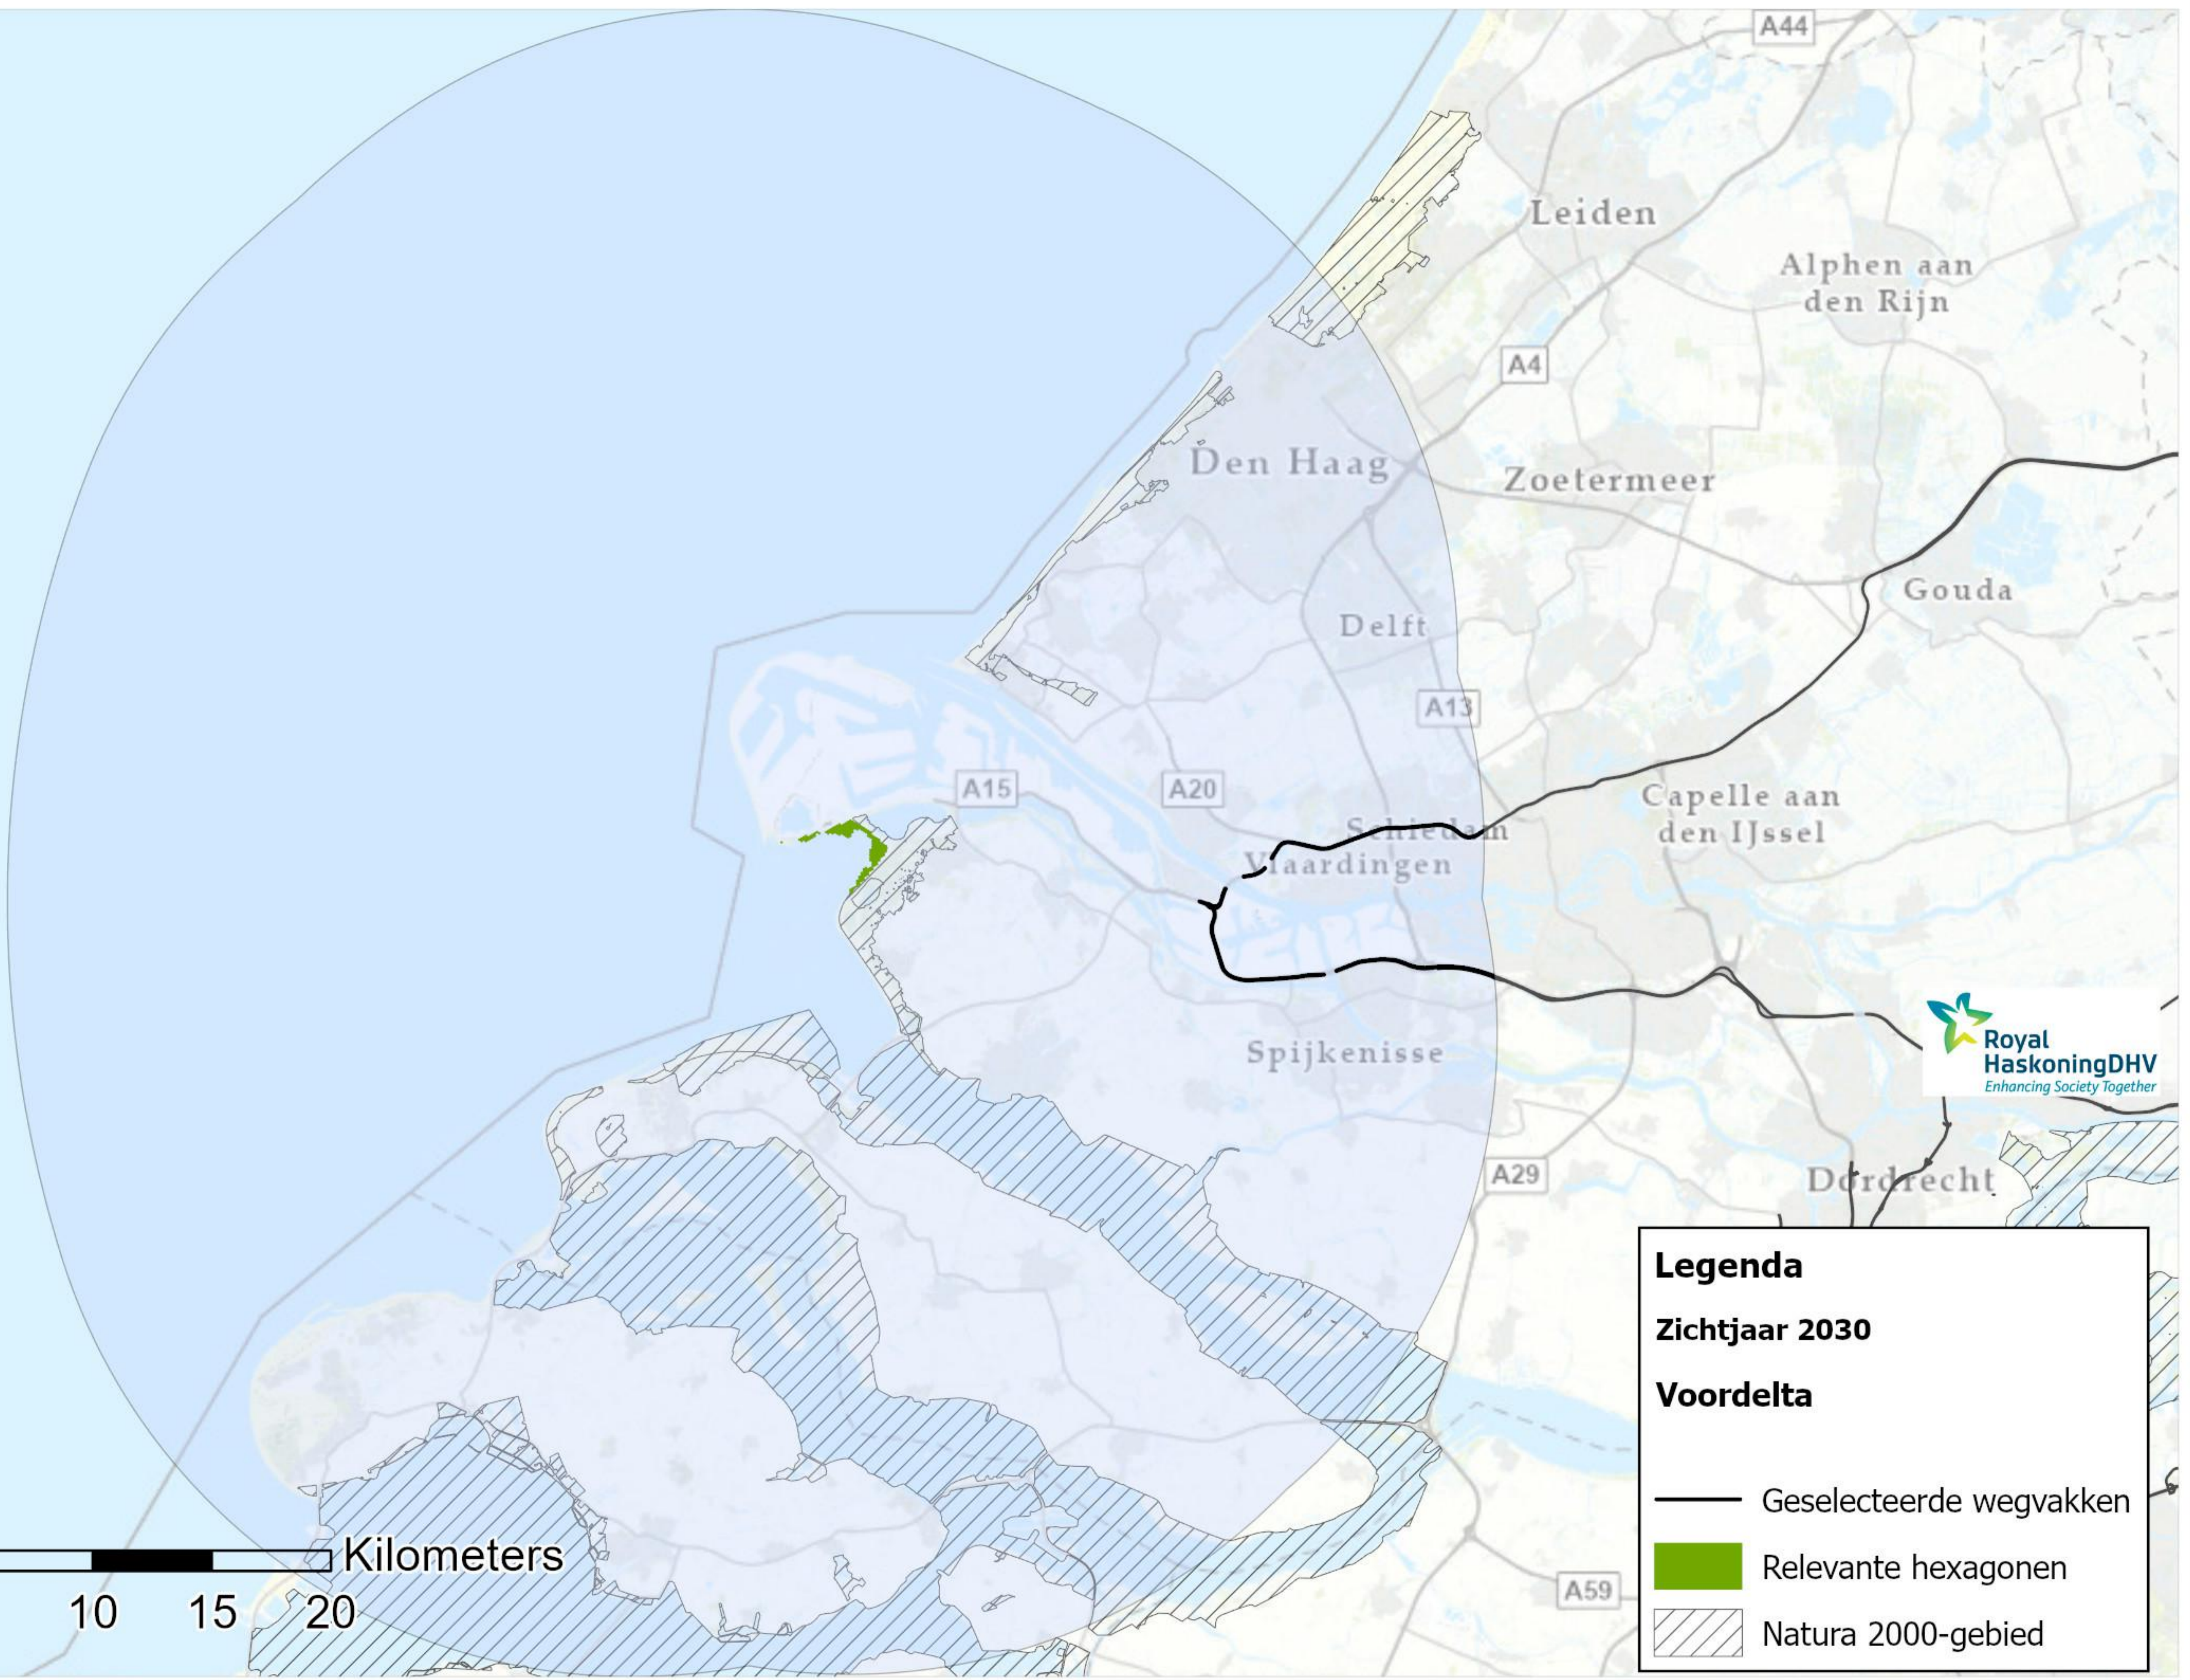

**Legenda**

**Zichtjaar 2030**

**Duinen Goeree & Kwade Hoek**

- Geselecteerde wegvakken
- Relevante hexagonen
- ▨ Natura 2000-gebied

**Legenda**

**Zichtjaar 2030**

**Grevelingen**

- Geselecteerde wegvakken
- Relevante hexagonen
- ▨ Natura 2000-gebied

0 2.5 5 10 15 20 Kilometers

**Legenda**

**Zichtjaar 2030**

**Krammer-Volkerak**

-  Geselecteerde wegvakken
-  Relevante hexagonen
-  Natura 2000-gebied

**Legenda**

**Zichtjaar 2030**

**Voordelta**

- Geselecteerde wegvakken
- Relevante hexagonen
- ▨ Natura 2000-gebied

**Legenda**

**Zichtjaar 2030**

**Voornes Duin**

- Geselecteerde wegvakken
- Relevante hexagonen
- ▨ Natura 2000-gebied