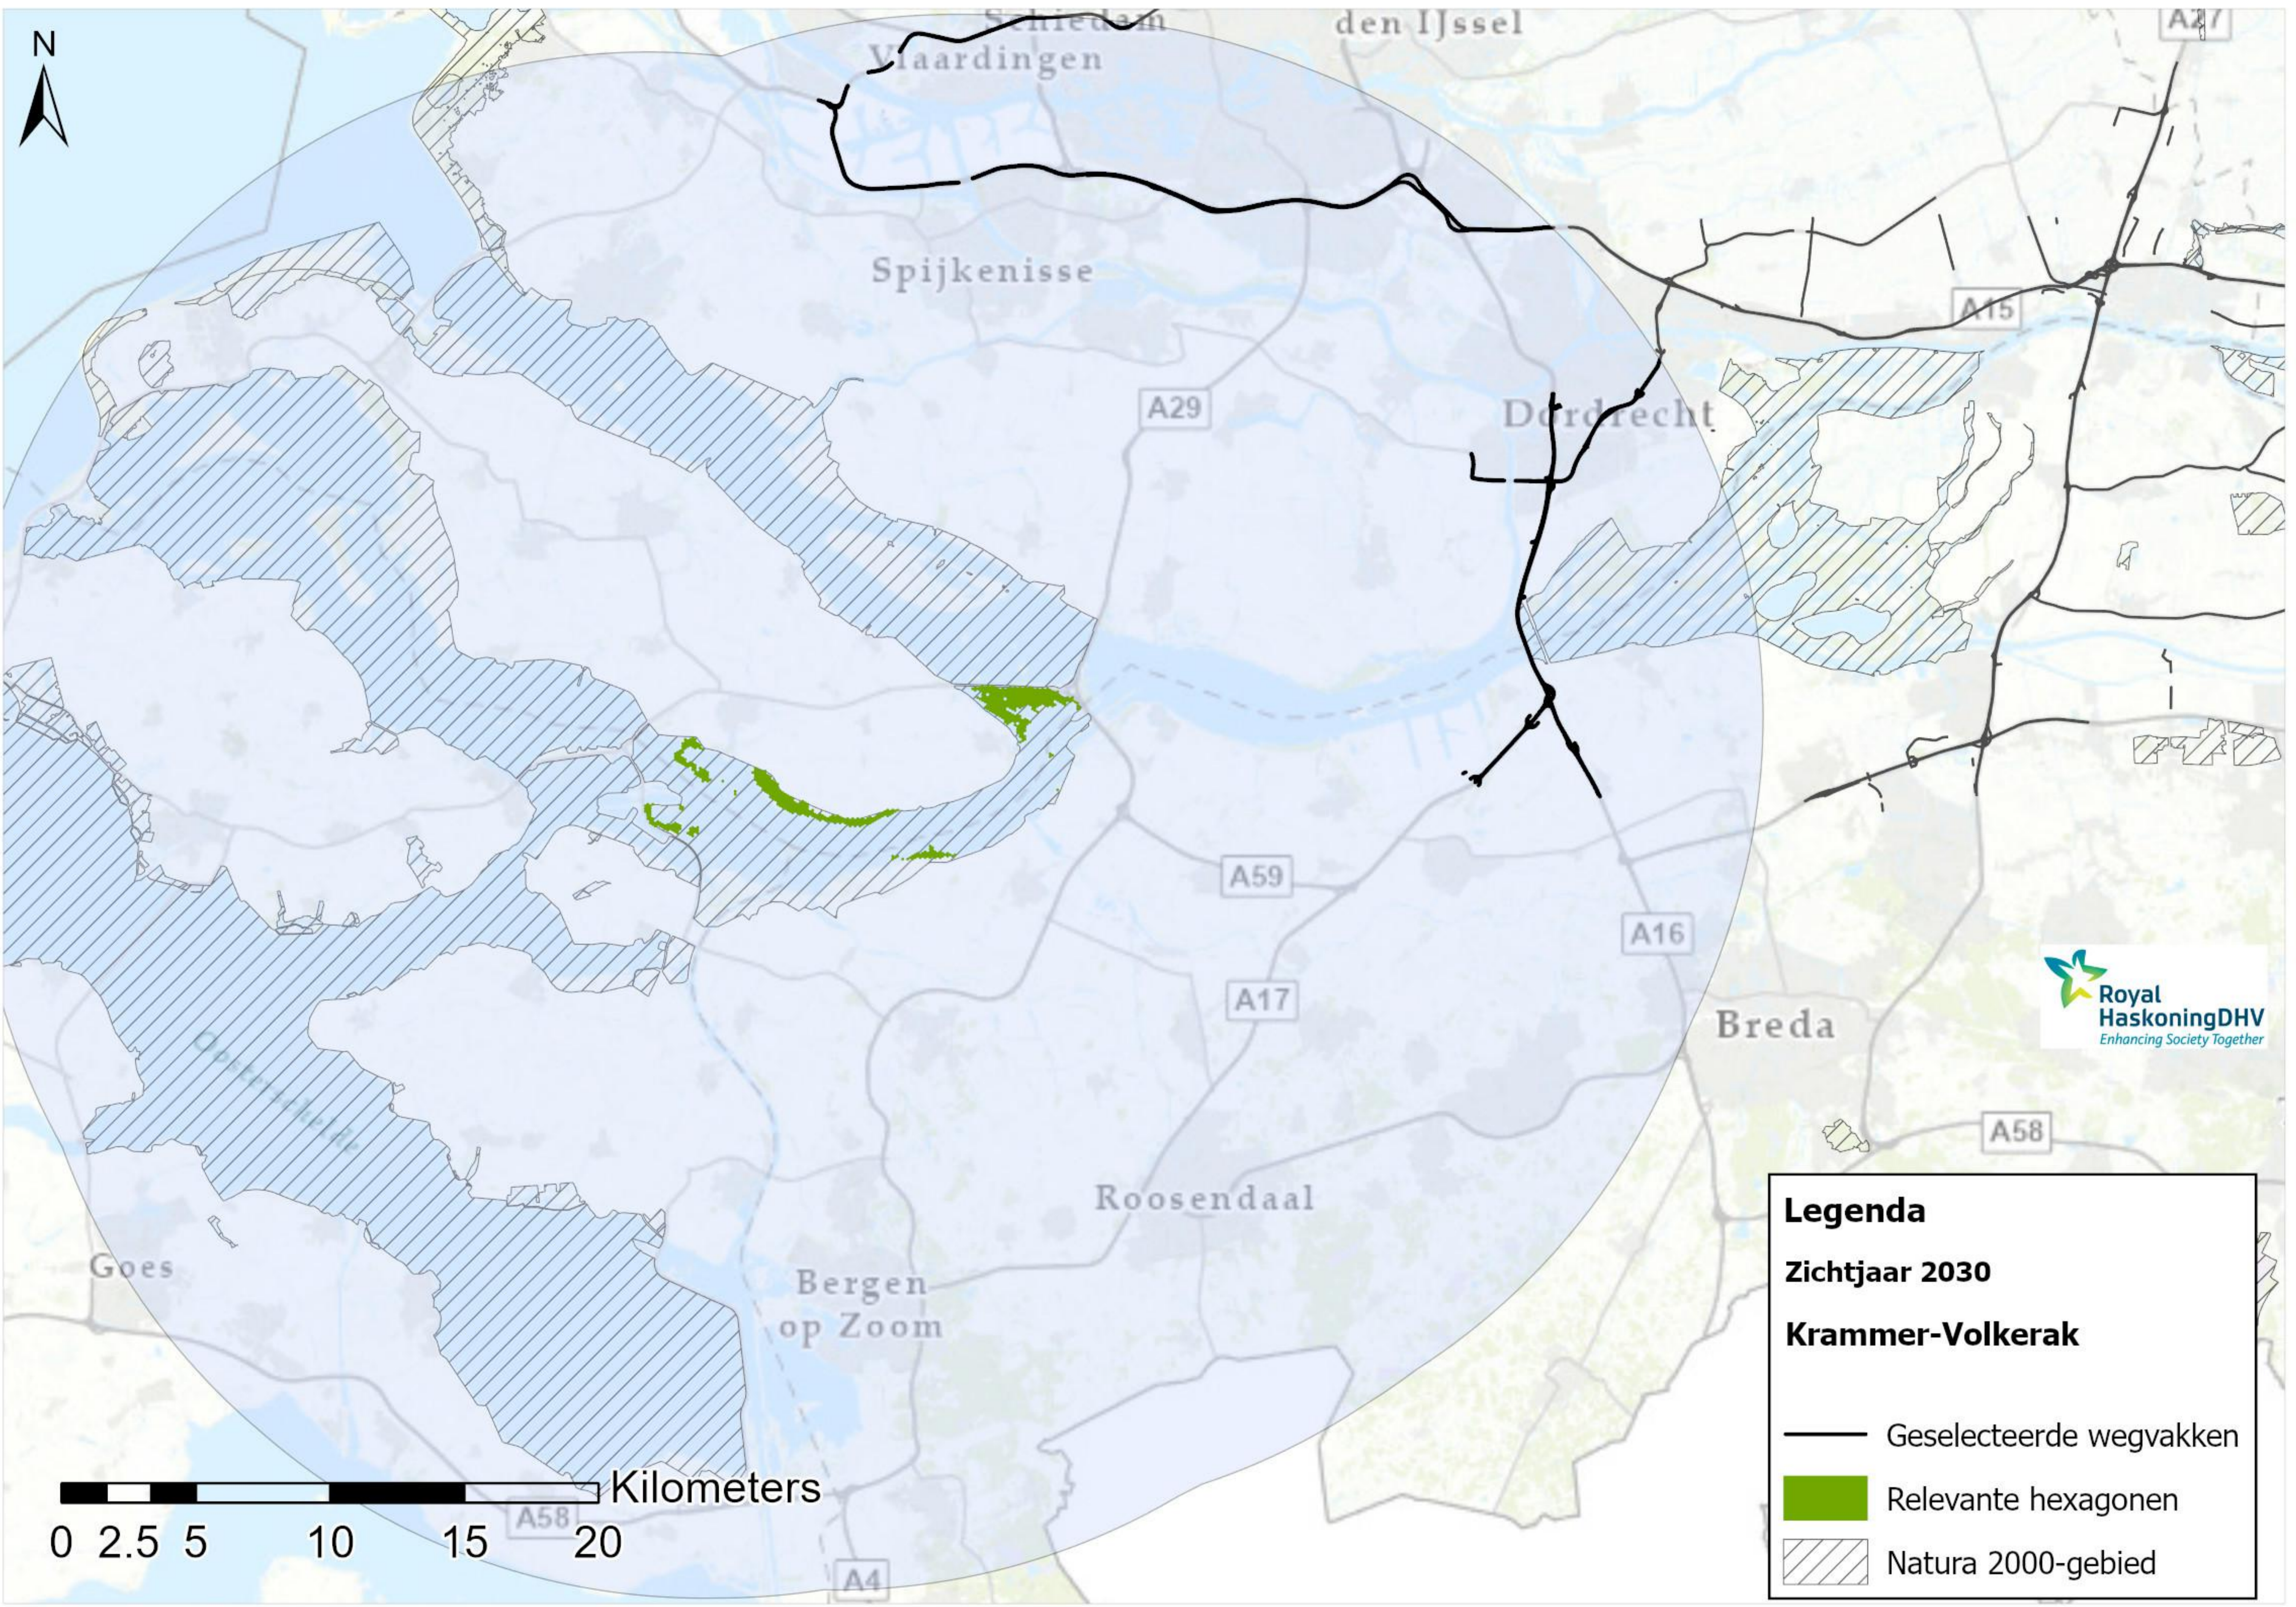

**Legenda**

**Zichtjaar 2030**

**Duinen Goeree & Kwade Hoek**

- Geselecteerde wegvakken
- Relevante hexagonen
- ▨ Natura 2000-gebied

**Legenda**

**Zichtjaar 2030**

**Grevelingen**

- Geselecteerde wegvakken
- Relevante hexagonen
- ▨ Natura 2000-gebied

0 2.5 5 10 15 20 Kilometers

**Legenda**

**Zichtjaar 2030**

**Krammer-Volkerak**

-  Geselecteerde wegvakken
-  Relevante hexagonen
-  Natura 2000-gebied

**Legenda**

**Zichtjaar 2030**

**Voordelta**

- Geselecteerde wegvakken
- Relevante hexagonen
- ▨ Natura 2000-gebied

**Legenda**

**Zichtjaar 2030**

**Voornes Duin**

- Geselecteerde wegvakken
- Relevante hexagonen
- ▨ Natura 2000-gebied