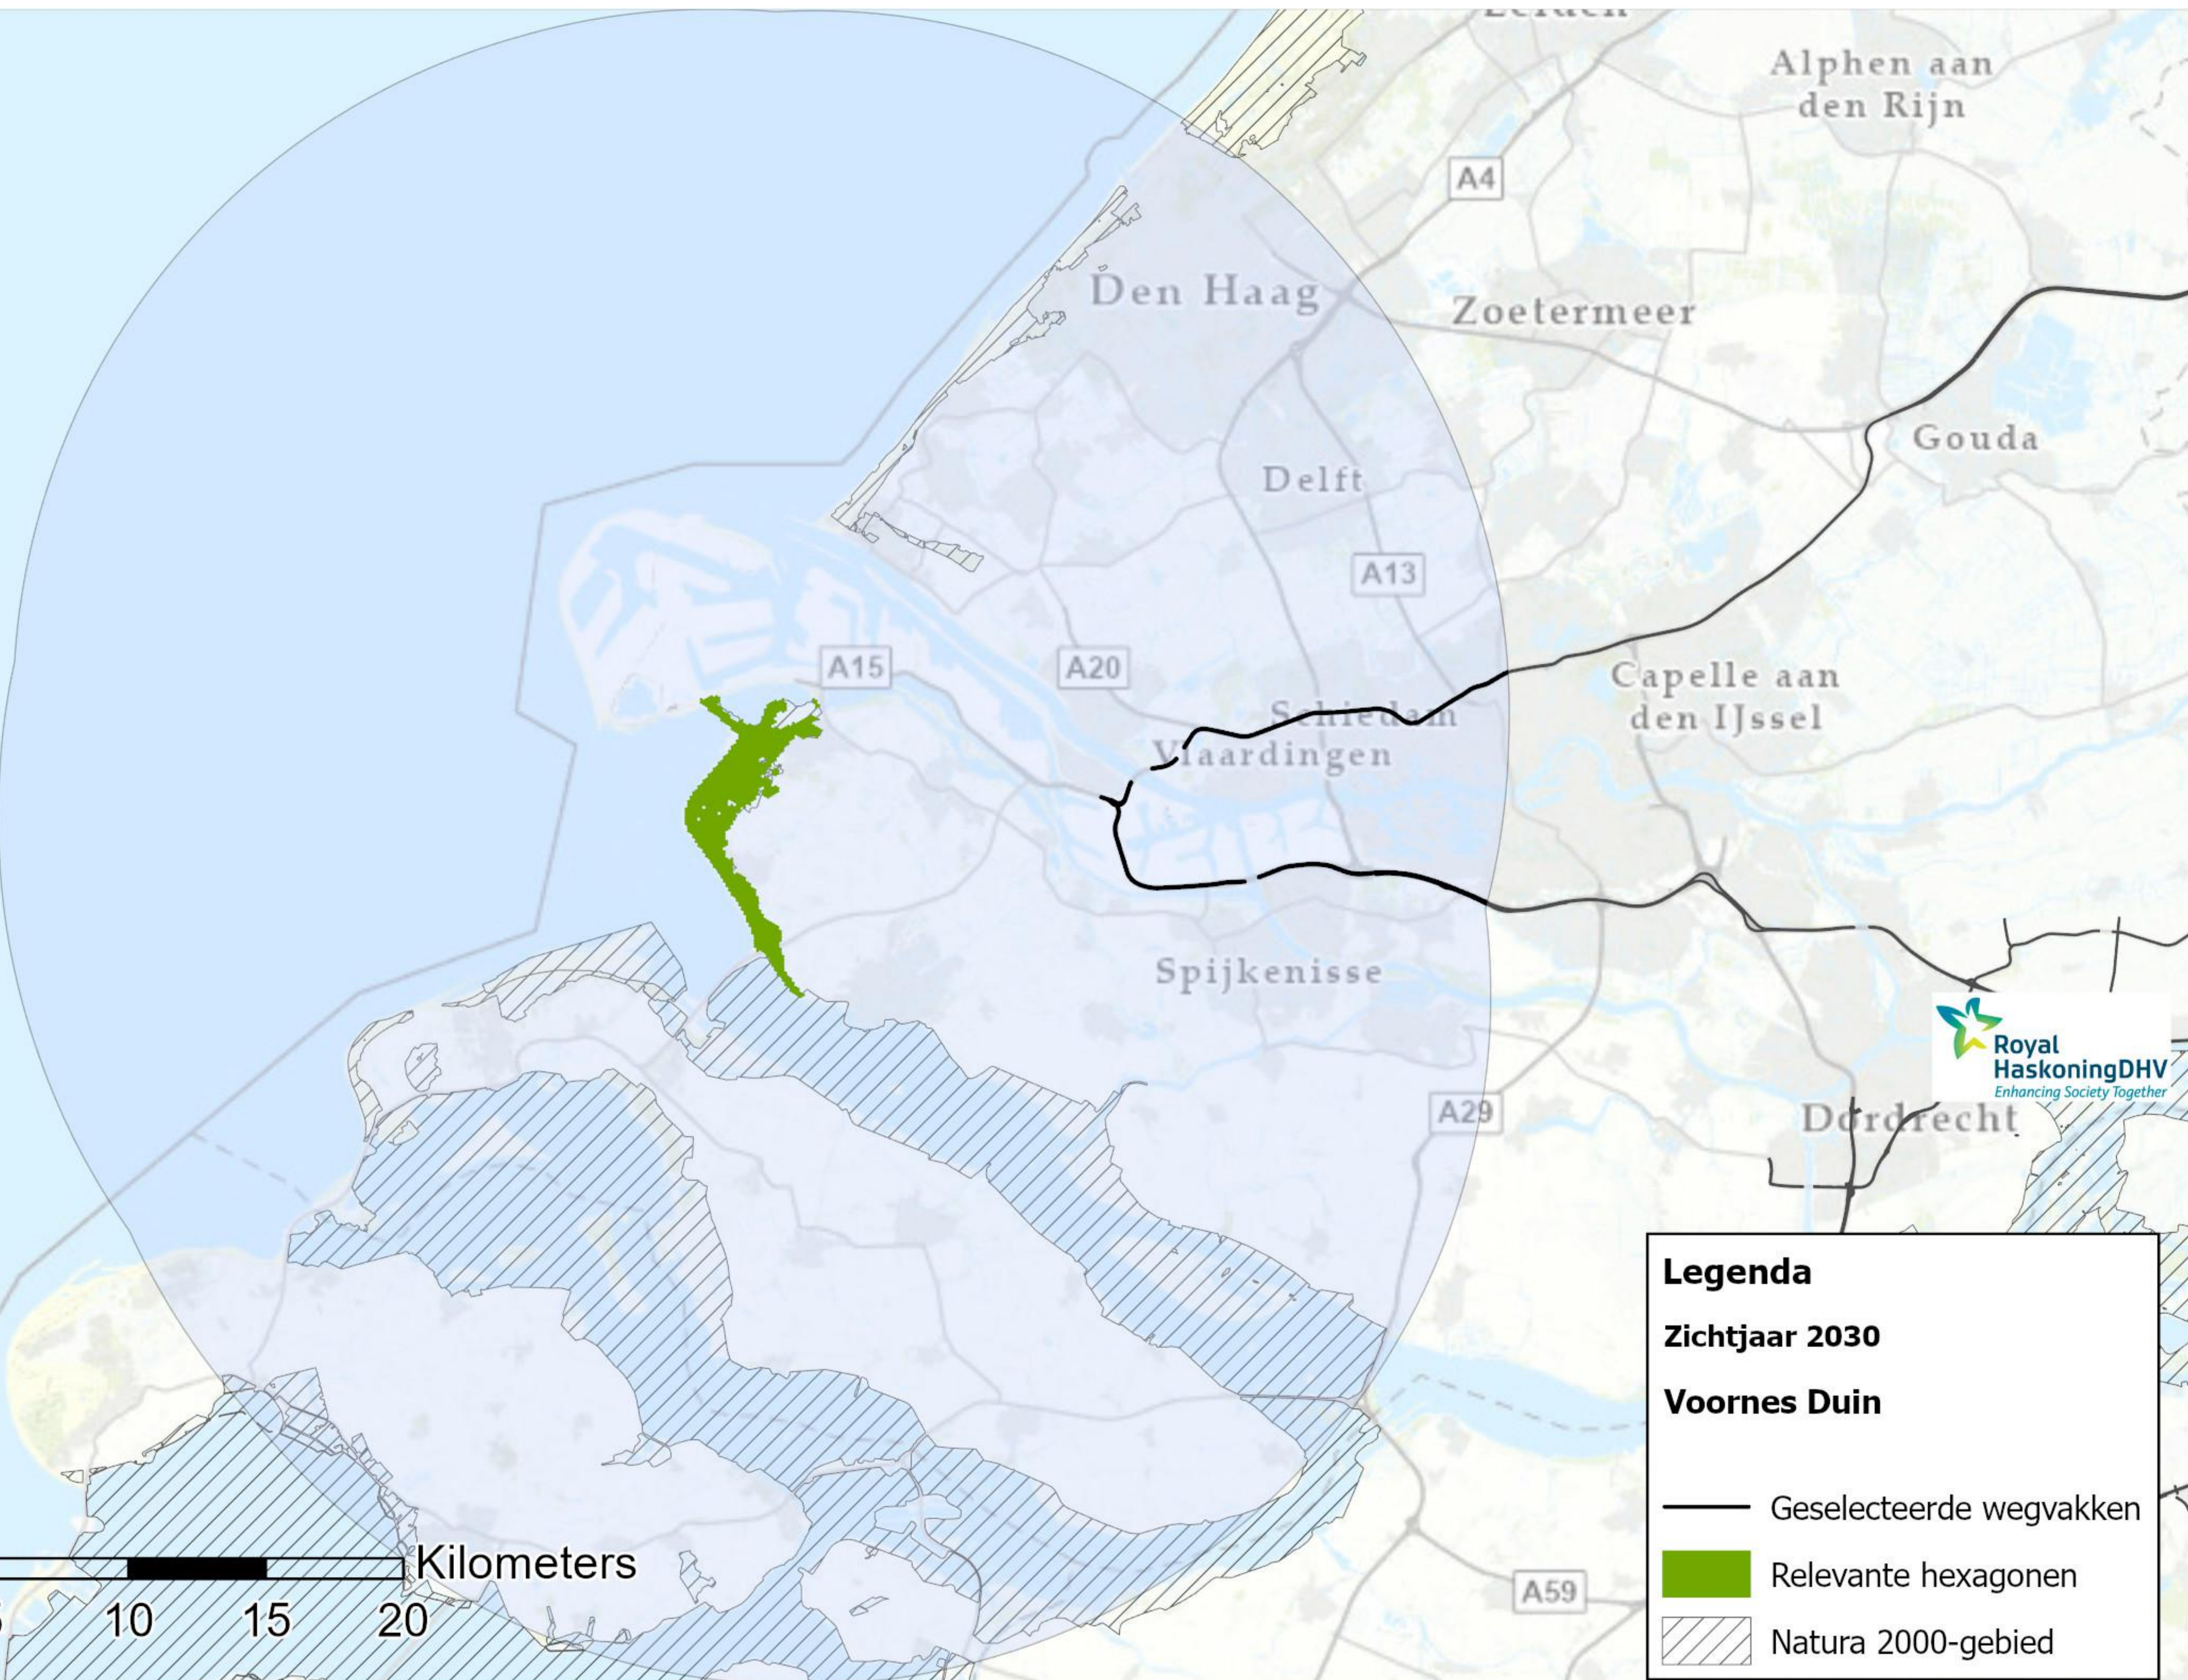

**Legenda**

**Zichtjaar 2030**

**Duinen Goeree & Kwade Hoek**

- Geselecteerde wegvakken
- Relevante hexagonen
- ▨ Natura 2000-gebied

**Legenda**

**Zichtjaar 2030**

**Grevelingen**

- Geselecteerde wegvakken
- Relevante hexagonen
- ▨ Natura 2000-gebied

0 2.5 5 10 15 20 Kilometers

**Legenda**

**Zichtjaar 2030**

**Krammer-Volkerak**

-  Geselecteerde wegvakken
-  Relevante hexagonen
-  Natura 2000-gebied

**Legenda**

**Zichtjaar 2030**

**Voordelta**

- Geselecteerde wegvakken
- Relevante hexagonen
- ▨ Natura 2000-gebied

**Legenda**

**Zichtjaar 2030**

**Voornes Duin**

- Geselecteerde wegvakken
- Relevante hexagonen
- ▨ Natura 2000-gebied