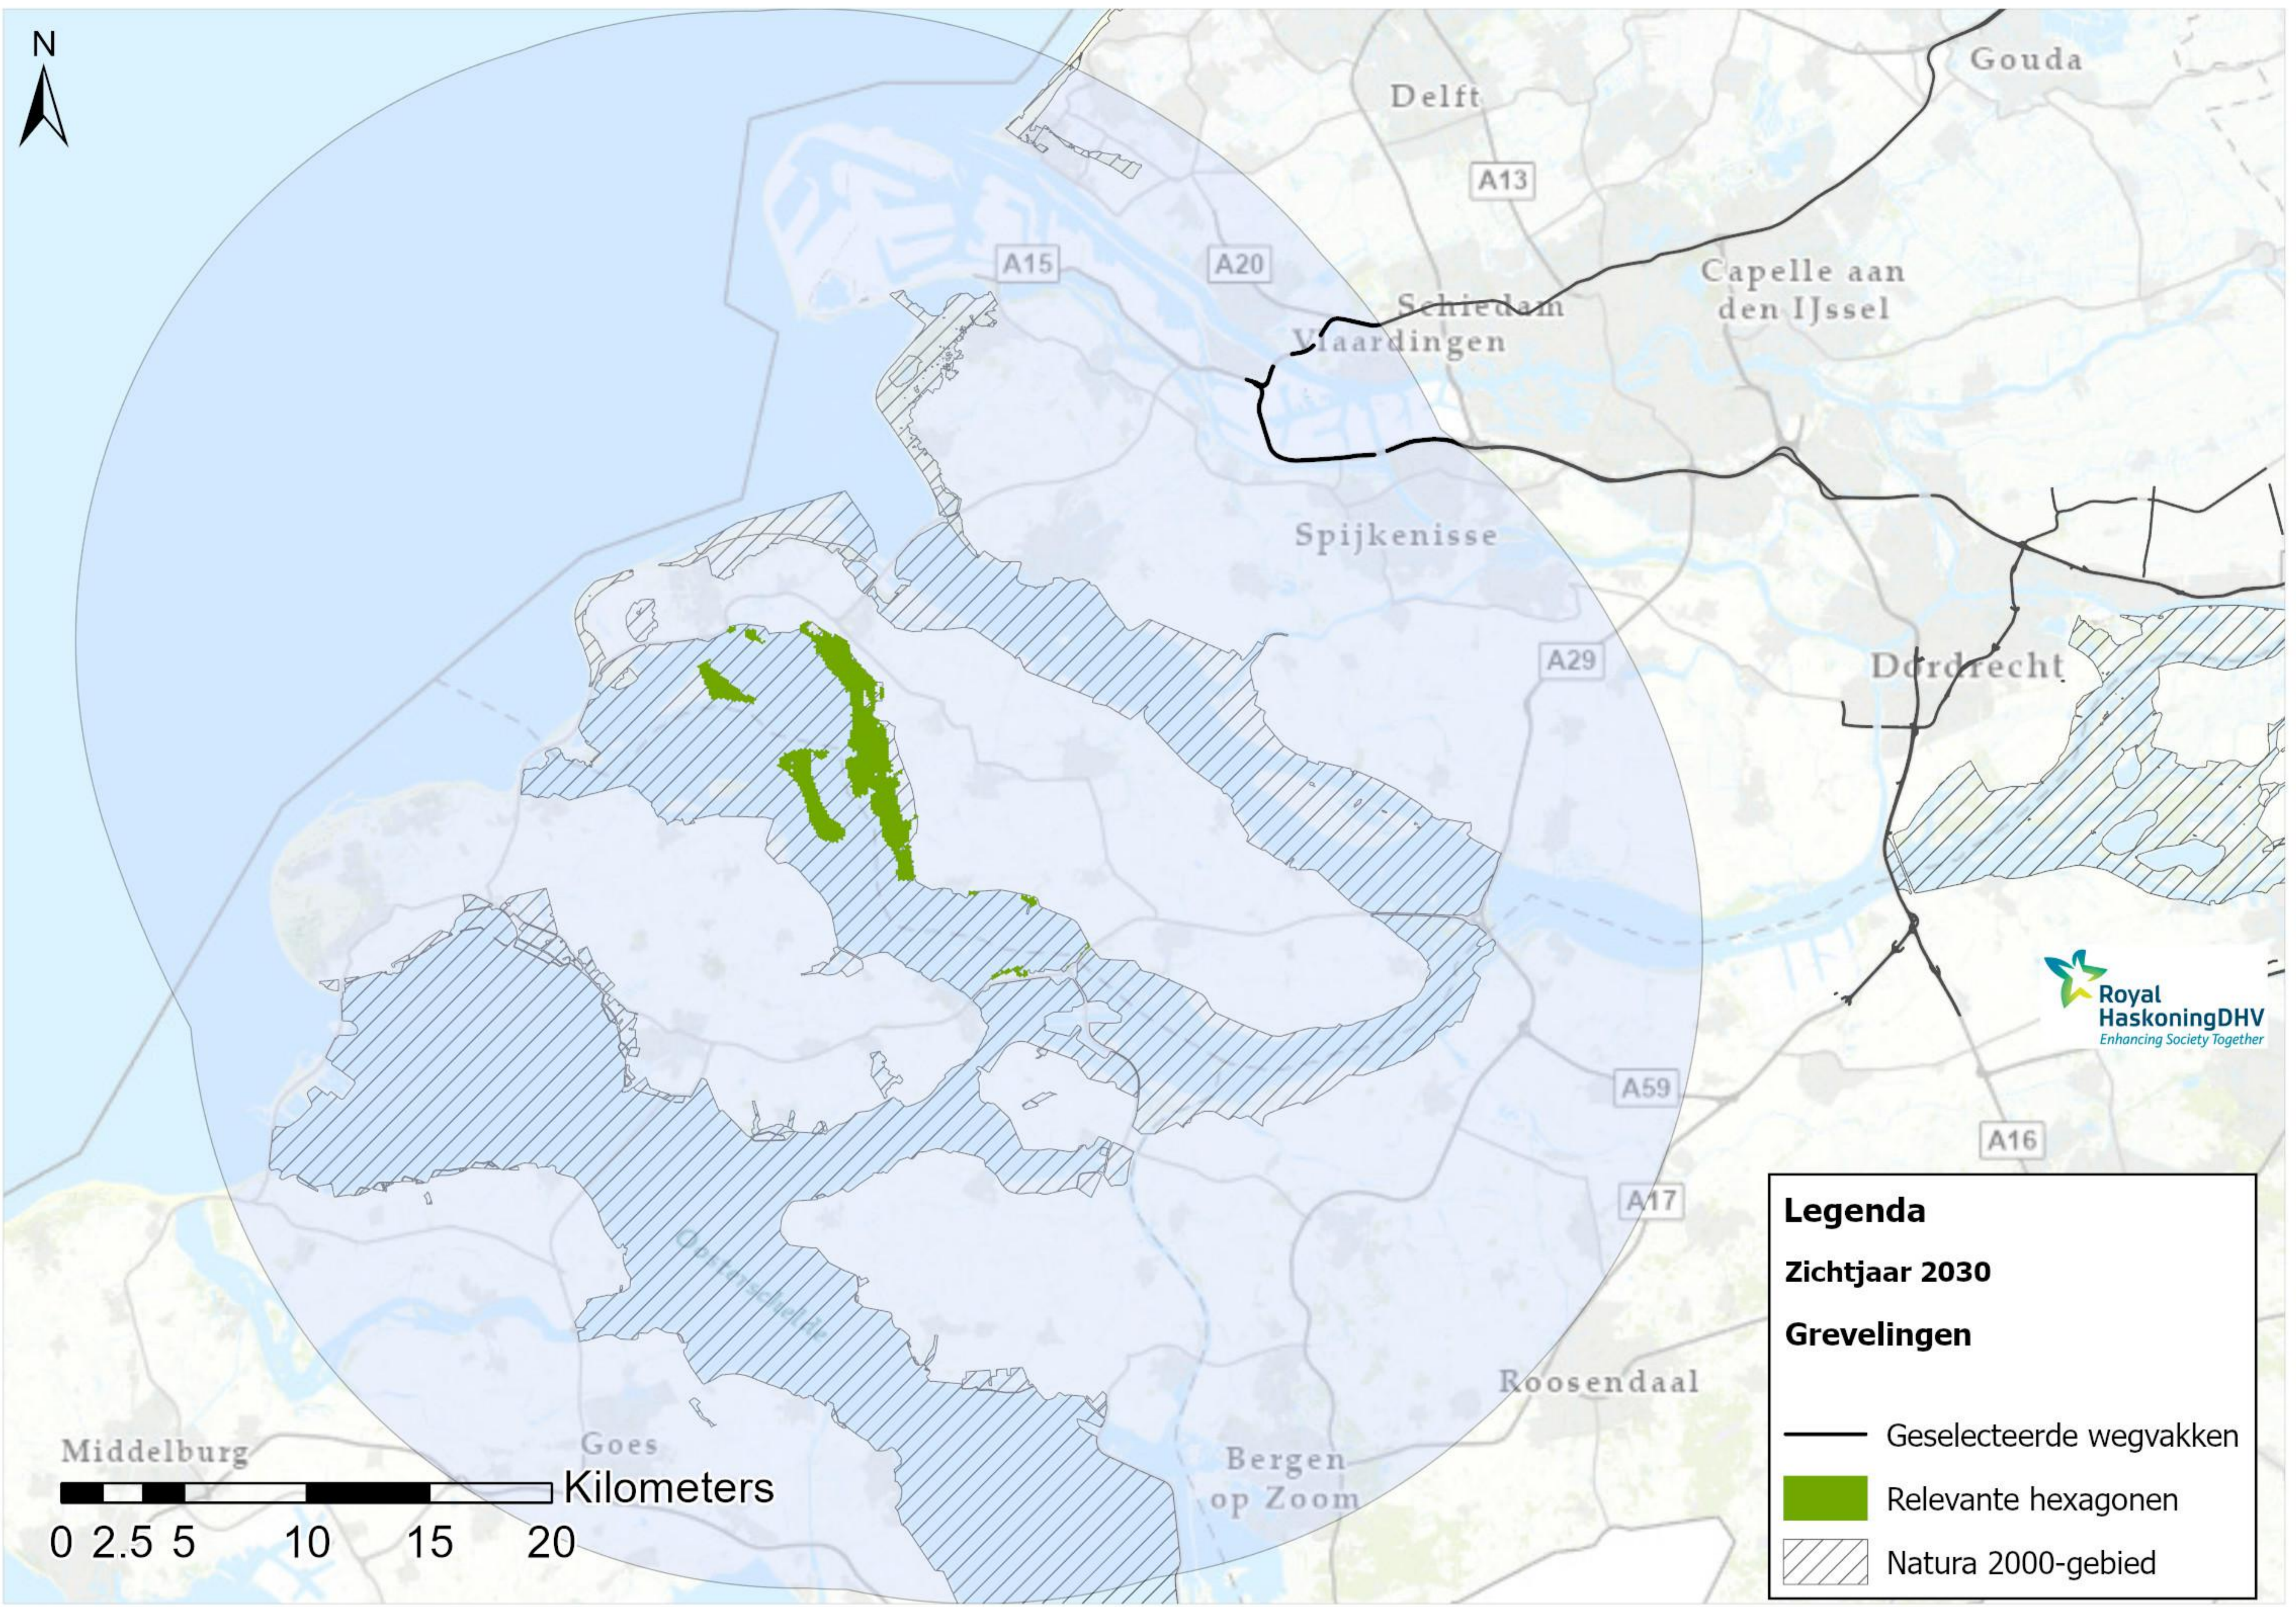

**Legenda**

**Zichtjaar 2030**

**Duinen Goeree & Kwade Hoek**

- Geselecteerde wegvakken
- Relevante hexagonen
- ▨ Natura 2000-gebied

**Legenda**

**Zichtjaar 2030**

**Grevelingen**

- Geselecteerde wegvakken
- Relevante hexagonen
- ▨ Natura 2000-gebied

0 2.5 5 10 15 20 Kilometers

**Legenda**

**Zichtjaar 2030**

**Krammer-Volkerak**

-  Geselecteerde wegvakken
-  Relevante hexagonen
-  Natura 2000-gebied

**Legenda**

**Zichtjaar 2030**

**Voordelta**

- Geselecteerde wegvakken
- Relevante hexagonen
- ▨ Natura 2000-gebied

**Legenda**

**Zichtjaar 2030**

**Voornes Duin**

- Geselecteerde wegvakken
- Relevante hexagonen
- ▨ Natura 2000-gebied